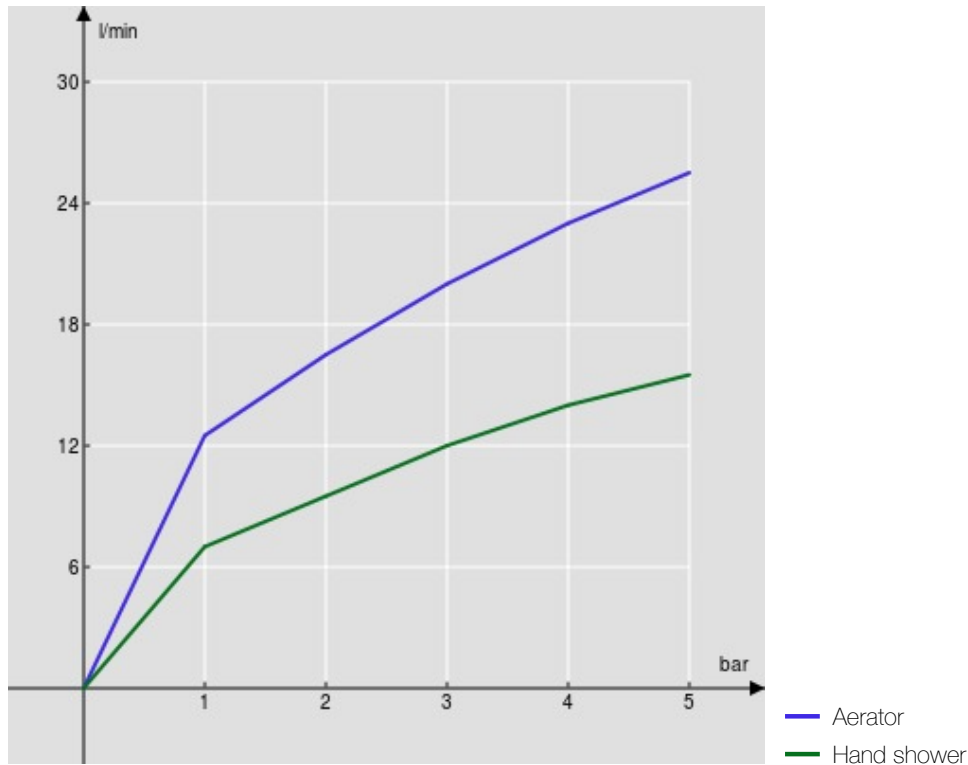

технические характеристики

Наружный однорычажный смеситель с душевым гарнитуром

Chrome

Аэратор против известковых отложений M 28 x 1

Дивертор с автоматическим возвратом

Регулируемая опора для ручной душа

Одноструйный ручной душ и Шланг длиной 150 см

Ограничитель напора с торможением на 50%

упаковка: 25,1 x 21 x 17 см / 0,00896 м³

FLOW RATE DIAGRAM: HOT/COLD WATER

FLOW RATE DIAGRAM: MIXED WATER

Достоверную информацию уточняйте на santehnica.ru.