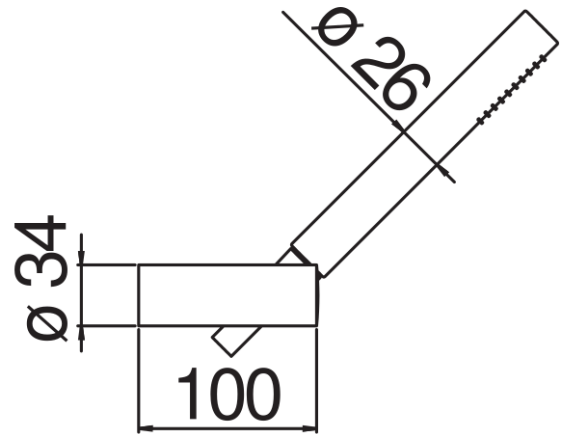

технические характеристики

Наружный однорычажный смеситель с душевым гарнитуром

Chrome

Аэратор против известковых отложений M 28 x 1

Дивертор с автоматическим возвратом

Регулируемая опора для ручной душа

Одноструйный ручной душ и Шланг длиной 150 см

Ограничитель напора с торможением на 50%

упаковка: 25,1 x 21 x 17 см / 0,00896 м³

FLOW RATE DIAGRAM: HOT/COLD WATER

FLOW RATE DIAGRAM: MIXED WATER

Достоверную информацию уточняйте на santehnica.ru.