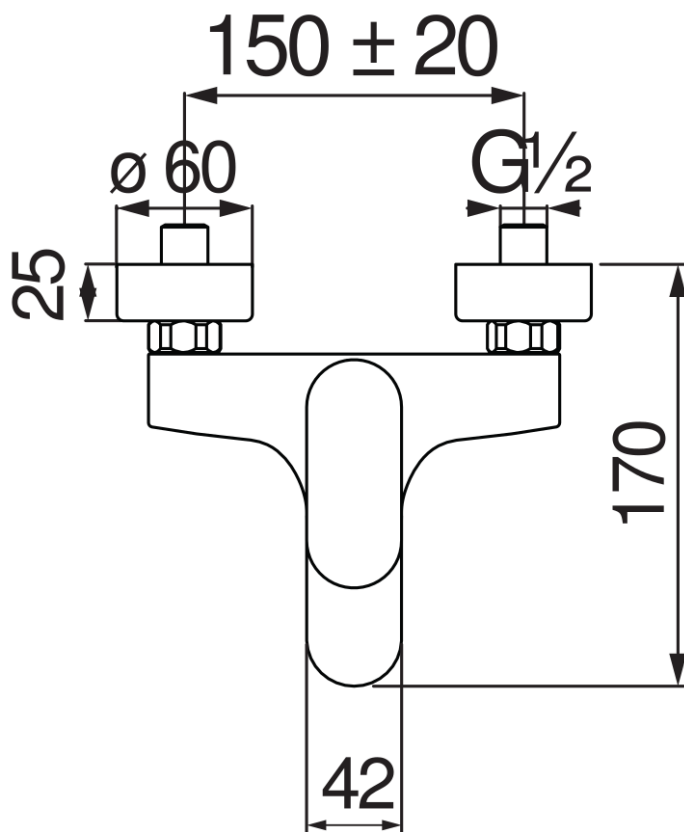

технические характеристики

Наружный однорычажный смеситель с душевым гарнитуром

Chrome

Аэратор против известковых отложений M 28 x 1

Дивертор с автоматическим возвратом

Регулируемая опора для ручной душа

Одноструйный ручной душ и Шланг длиной 150 см

Ограничитель напора с торможением на 50%

упаковка: 25,1 x 21 x 17 см / 0,00896 м³

FLOW RATE DIAGRAM: HOT/COLD WATER

FLOW RATE DIAGRAM: MIXED WATER

Достоверную информацию уточняйте на santehnica.ru.