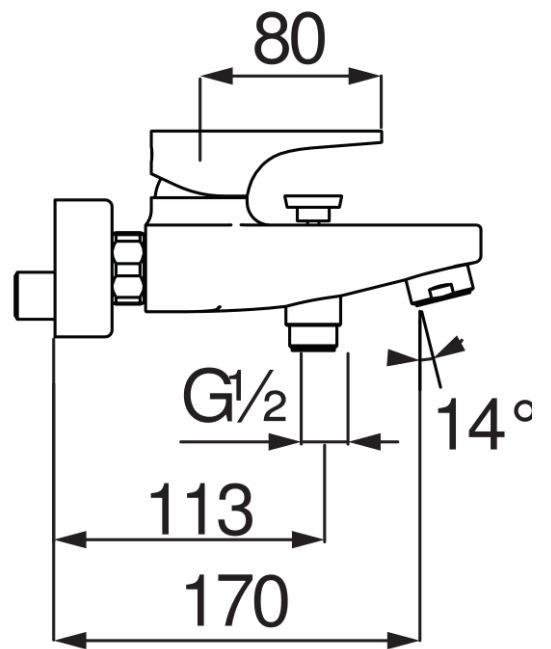

технические характеристики

Наружный однорычажный смеситель с душевым гарнитуром

Chrome

Аэратор против известковых отложений M 28 x 1

Дивертор с автоматическим возвратом

Регулируемая опора для ручной душа

Одноструйный ручной душ и Шланг длиной 150 см

Ограничитель напора с торможением на 50%

упаковка: 25,1 x 21 x 17 см / 0,00896 м³

FLOW RATE DIAGRAM: HOT/COLD WATER

FLOW RATE DIAGRAM: MIXED WATER

Достоверную информацию уточняйте на santehnica.ru.