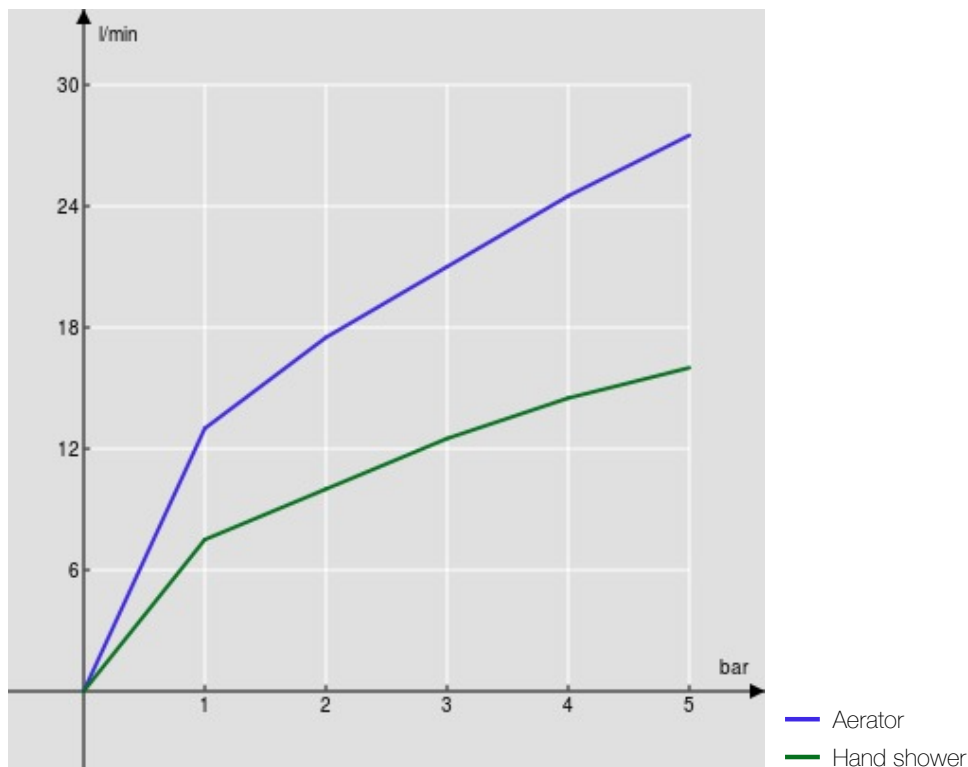

технические характеристики

Наружный однорычажный смеситель с душевым гарнитуром

Chrome

Аэратор против известковых отложений M 28 x 1

Дивертор с автоматическим возвратом

Регулируемая опора для ручной душа

Одноструйный ручной душ и Шланг длиной 150 см

Ограничитель напора с торможением на 50%

упаковка: 25,1 x 21 x 17 см / 0,00896 м³

FLOW RATE DIAGRAM: HOT/COLD WATER

FLOW RATE DIAGRAM: MIXED WATER

Достоверную информацию уточняйте на santehnica.ru.