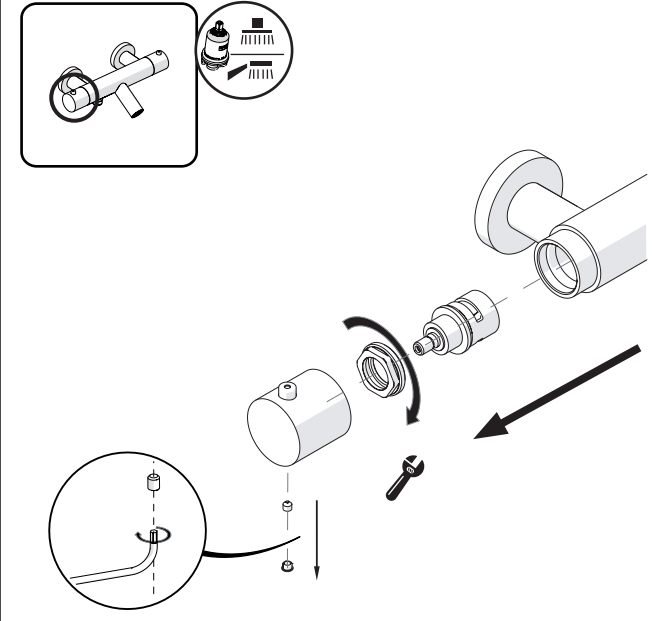

6

7

8

9

NOBILIS

www.nobili.it

PRIMA DI INIZIARE / BEFORE STARTING

P	bar	MAX 10	5		T	T °C	MAX 80	65 45
0,5 MIN		1						

PULIZIA / CLEANING

ACQUA WATER ☒	NO VERNICIATO NO PAINTED ☒	MICROFIBRA MICROFIBER ☒	SPUGNA SPONGE ☒	DETERGENTI DETERGENT ☒
PER VERNICIATO - PVD FOR PAINTED ACQUA E SAPONE WATER AND SOAP ☒	ASCIUGARE BENE SEMPRE ALWAYS DRY WELL ☒