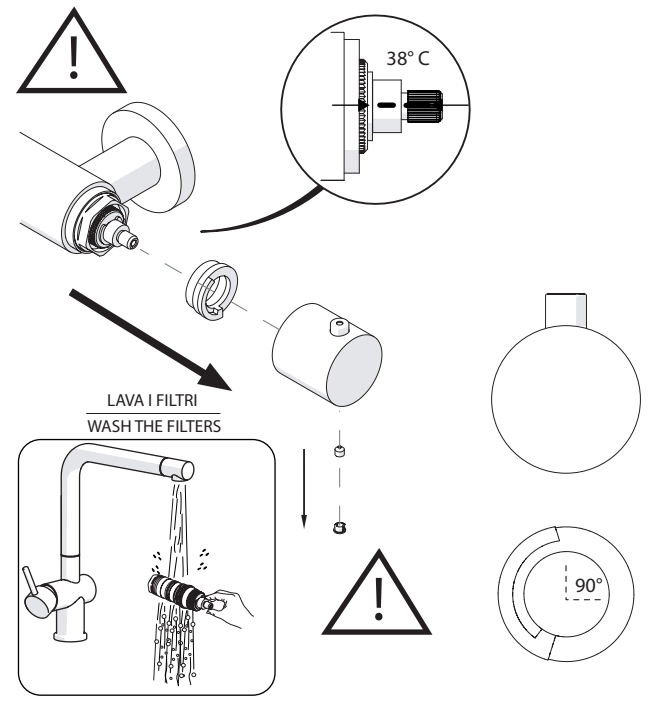

6

7

8

9

NOBILIS

www.nobili.it

PRIMA DI INIZIARE / BEFORE STARTING

P	bar	MAX 10	5		T	T °C	MAX 80	65 45
0,5 MIN		1						

PULIZIA / CLEANING

ACQUA WATER ☒	NO VERNICIATO NO PAINTED ☒	MICROFIBRA MICROFIBER ☒	SPUGNA SPONGE ☒	DETERGENTI DETERGENT ☒
PER VERNICIATO - PVD FOR PAINTED ACQUA E SAPONE WATER AND SOAP ☒	ASCIUGARE BENE SEMPRE ALWAYS DRY WELL ☒