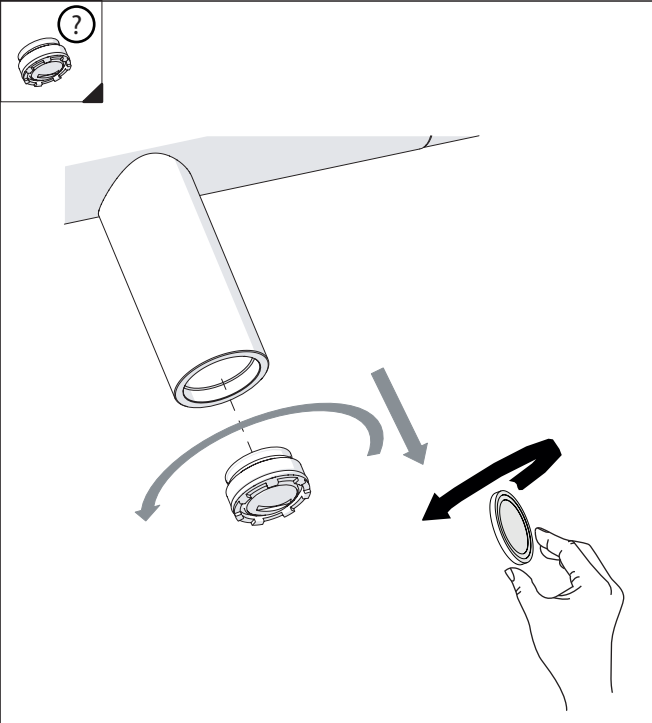

6

7

8

9

NOBILIS

www.nobili.it

PRIMA DI INIZIARE / BEFORE STARTING

P	bar	MAX 10	5		T	T °C	MAX 80	65 45
0,5 MIN		1						

PULIZIA / CLEANING

ACQUA WATER ☒	NO VERNICIATO NO PAINTED ☒	MICROFIBRA MICROFIBER ☒	SPUGNA SPONGE ☒	DETERGENTI DETERGENT ☒
PER VERNICIATO - PVD FOR PAINTED ACQUA E SAPONE WATER AND SOAP ☒	ASCIUGARE BENE SEMPRE ALWAYS DRY WELL ☒