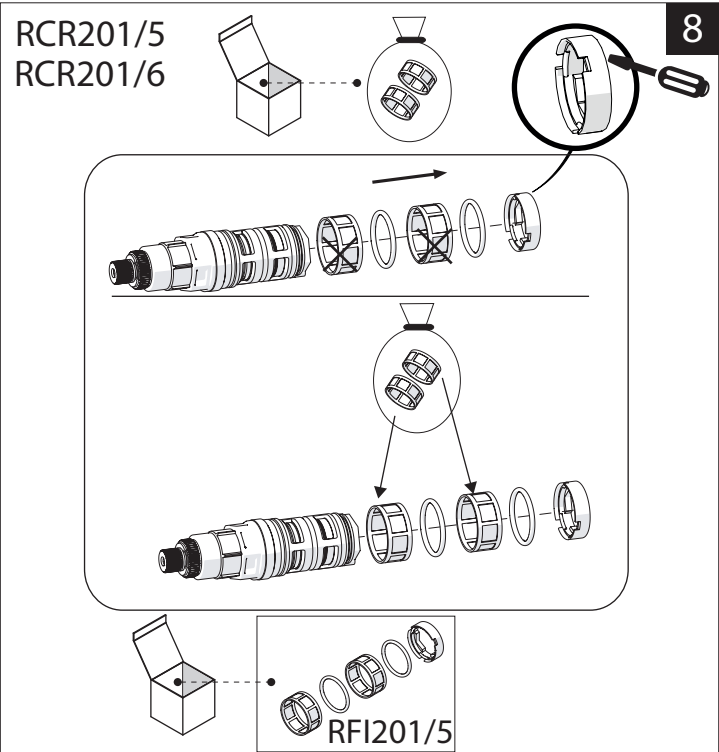

RCR201/5

1

RCR201/6

MAX 50° C

RCR201/56
RCR201/56A

- RCR201/56
- COLOR GREEN ●
- RCR201/56A
- COLOR BLUE ●

RCR201/5
RCR201/6

2

RCR201/5

3

RCR201/6

RCR201/5

4

RCR201/6

RCR201/5

5

38

P bar

MAX 10
0,5 MIN

5
1

T °C

MAX 80

65
45

IISTR00201/5#--NEU