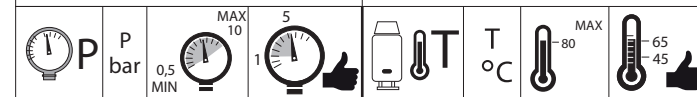

10/1

www.nobili.it

PRIMA DI INIZIARE / BEFORE STARTING

PULIZIA / CLEANING

IISTR00010/1#---STD

REV2.05/2015

Достоверную информацию уточняйте на santehnica.ru.