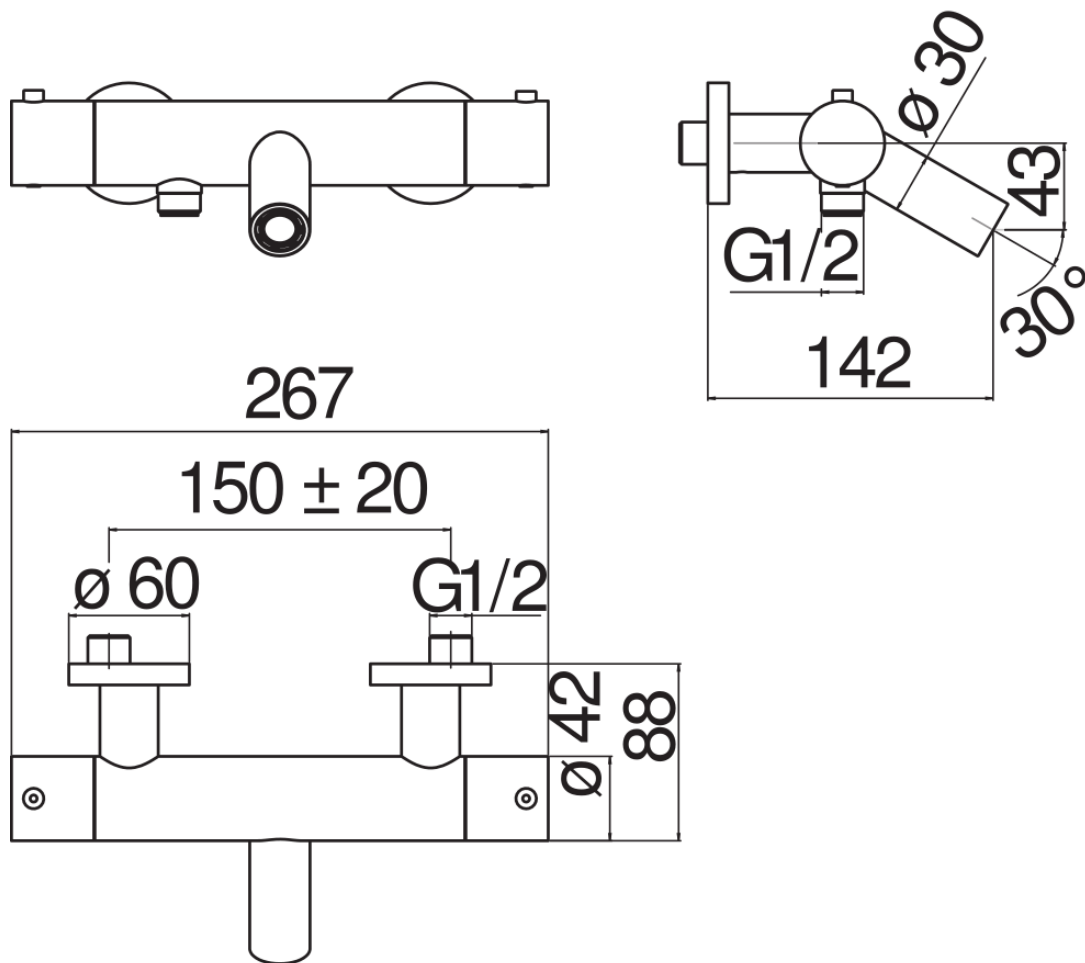

## COMING SOON

технические характеристики

Наружный термостатический смеситель

Polar white

Защитное прерывание при температуре 38° C

Невозвратные клапаны

Аэратор против известковых отложений M 24 x 1

Излив ø 1/2"

упаковка: 37,1 x 23,7 x 11 cm / 0,00967 m<sup>3</sup> / 3,35 kg

Достоверную информацию уточняйте на [santehnica.ru](http://santehnica.ru).