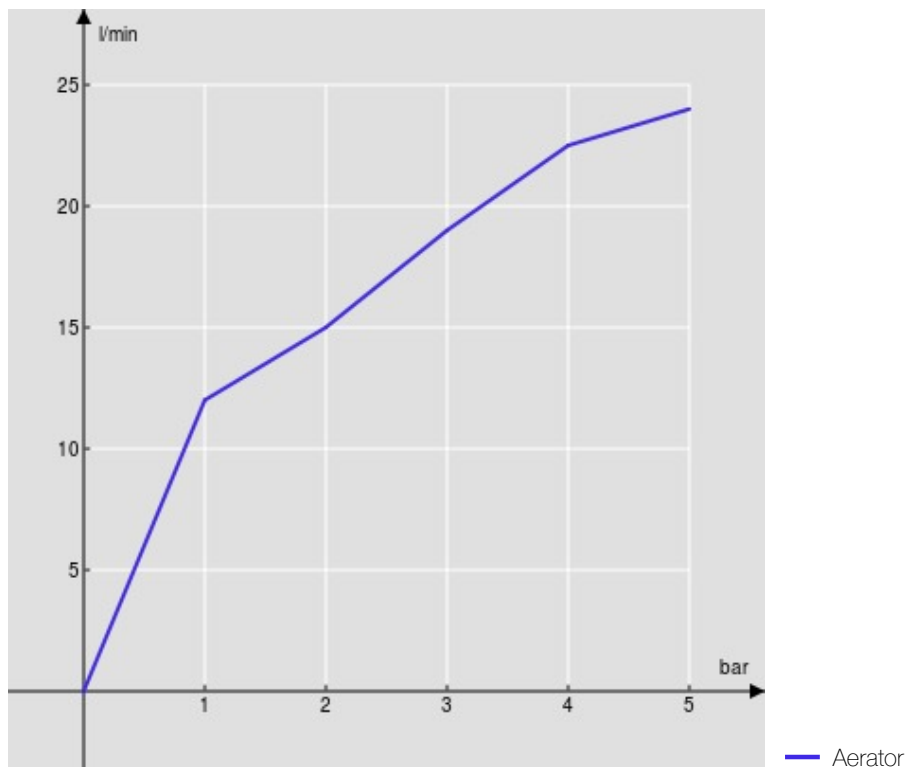

технические характеристики

Комплект на 3 отверстия

Chrome

Аэратор против известковых отложений M 24 x 1

Слив \varnothing 1 1/4"

упаковка: 41 x 21 x 7 cm / 0,00603 m³ / 3,72 kg

FLOW RATE DIAGRAM: HOT/COLD WATER

FLOW RATE DIAGRAM: MIXED WATER

Достоверную информацию уточняйте на santehnica.ru.