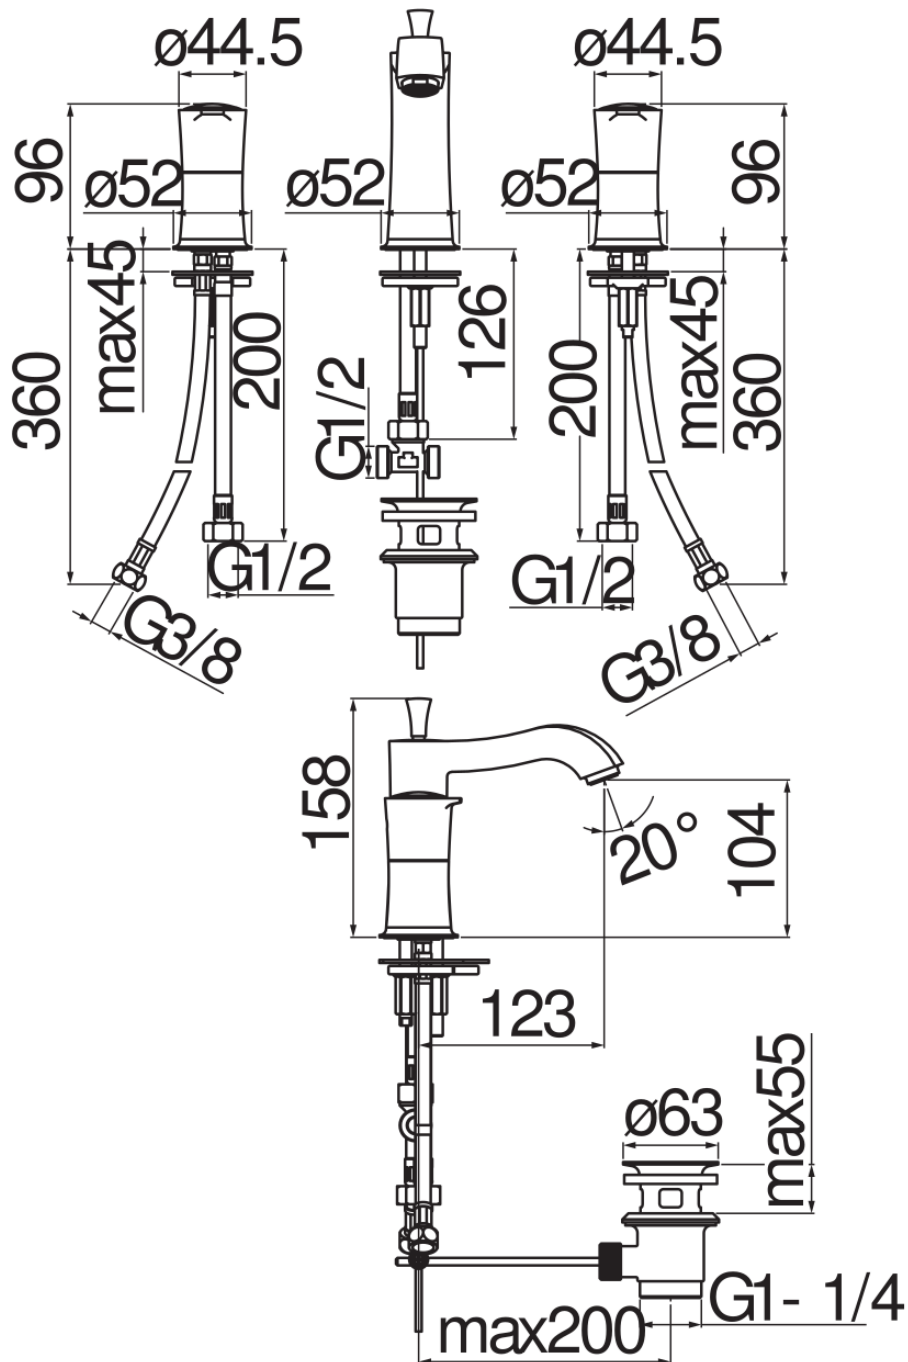

технические характеристики

Комплект на 3 отверстия

Chrome

Аэратор против известковых отложений M 24 x 1

Слив \varnothing 1 1/4"

упаковка: 41 x 21 x 7 cm / 0,00603 m³ / 3,72 kg

FLOW RATE DIAGRAM: HOT/COLD WATER

FLOW RATE DIAGRAM: MIXED WATER

Достоверную информацию уточняйте на santehnica.ru.