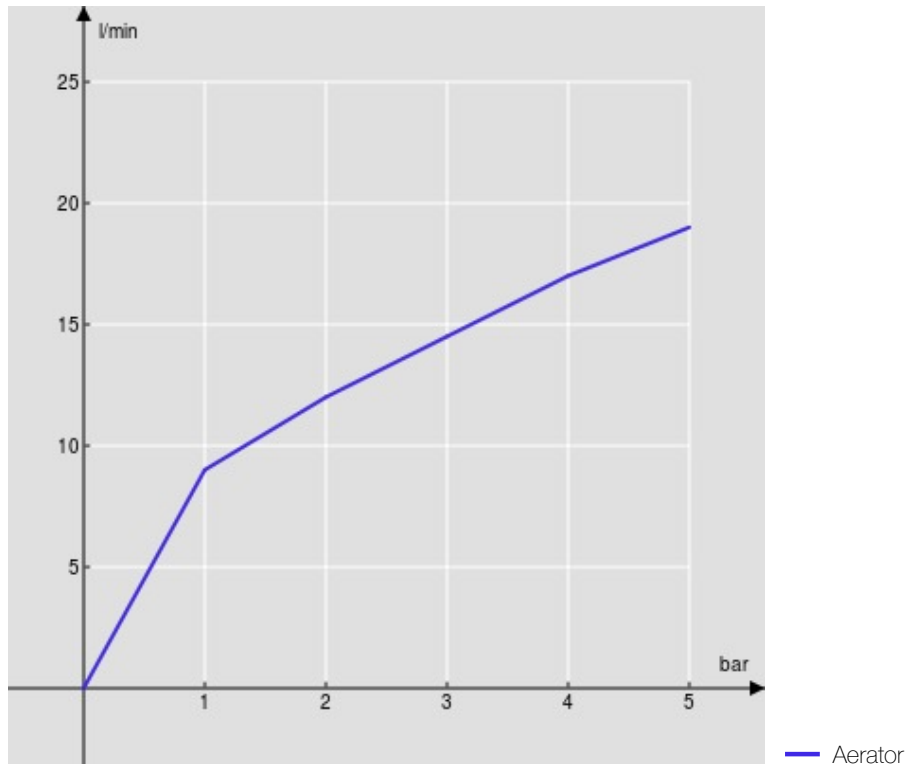

технические характеристики

Комплект на 3 отверстия

Chrome

Аэратор против известковых отложений M 24 x 1

Слив \varnothing 1 1/4"

упаковка: 41 x 21 x 7 cm / 0,00603 m³ / 3,72 kg

FLOW RATE DIAGRAM: HOT/COLD WATER

FLOW RATE DIAGRAM: MIXED WATER

Достоверную информацию уточняйте на santehnica.ru.