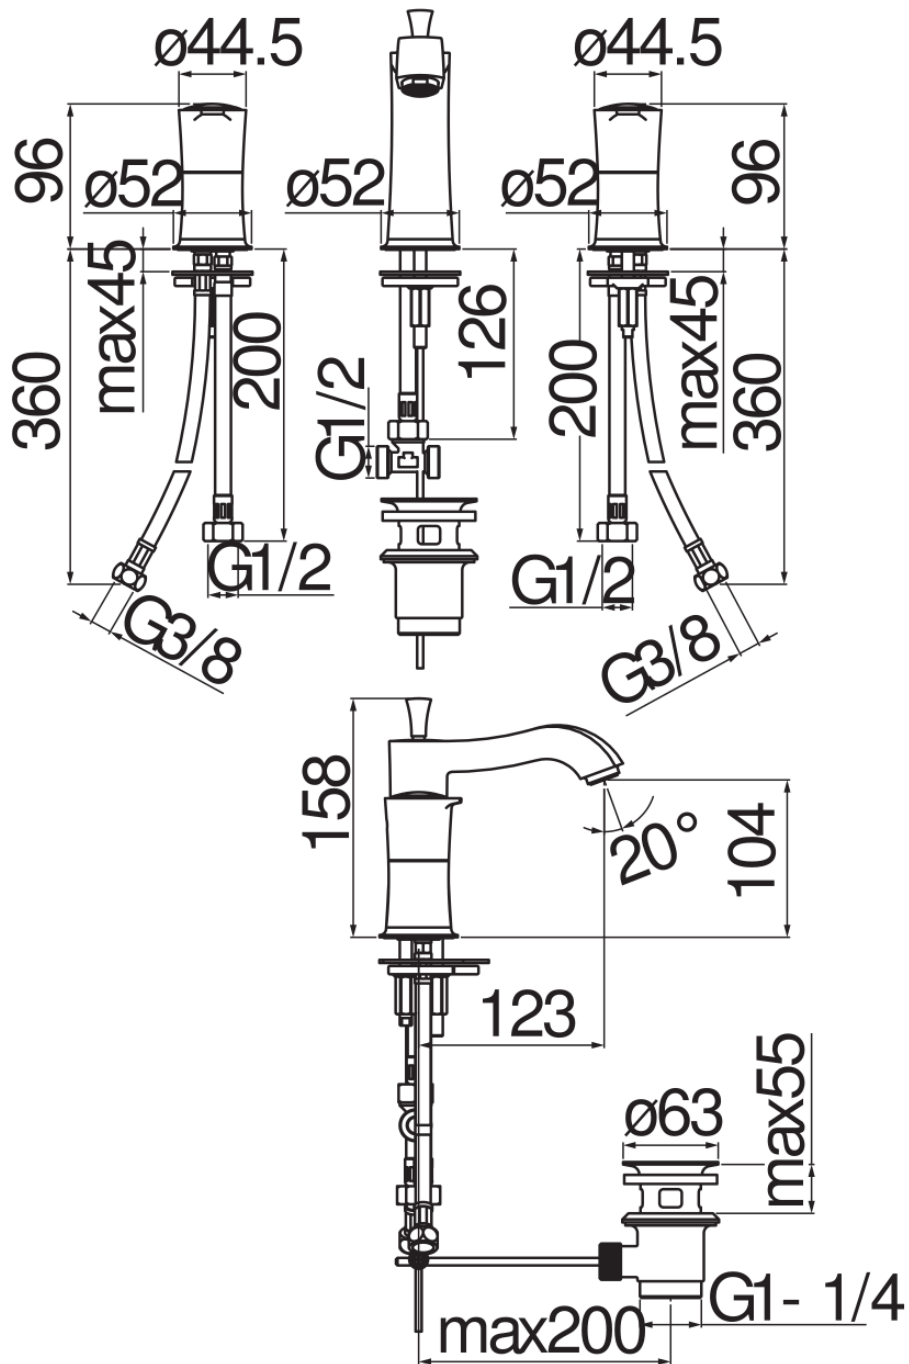

технические характеристики

Комплект на 3 отверстия

Royal gold PVD

Аэратор против известковых отложений M 24 x 1

Слив \varnothing 1 1/4"

упаковка: 41 x 21 x 7 cm / 0,00603 m³ / 3,72 kg

FLOW RATE DIAGRAM: HOT/COLD WATER

FLOW RATE DIAGRAM: MIXED WATER

Достоверную информацию уточняйте на santehnica.ru.