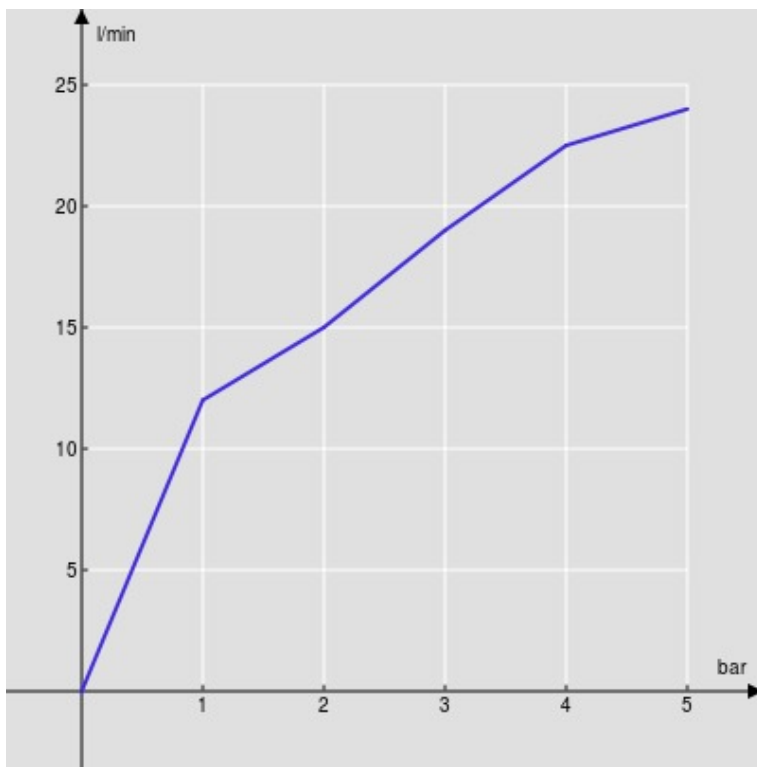

технические характеристики

Комплект на 3 отверстия

Royal gold PVD

Аэратор против известковых отложений M 24 x 1

Слив \varnothing 1 1/4"

упаковка: 41 x 21 x 7 cm / 0,00603 m³ / 3,72 kg

FLOW RATE DIAGRAM: HOT/COLD WATER

FLOW RATE DIAGRAM: MIXED WATER

Достоверную информацию уточняйте на santehnica.ru.