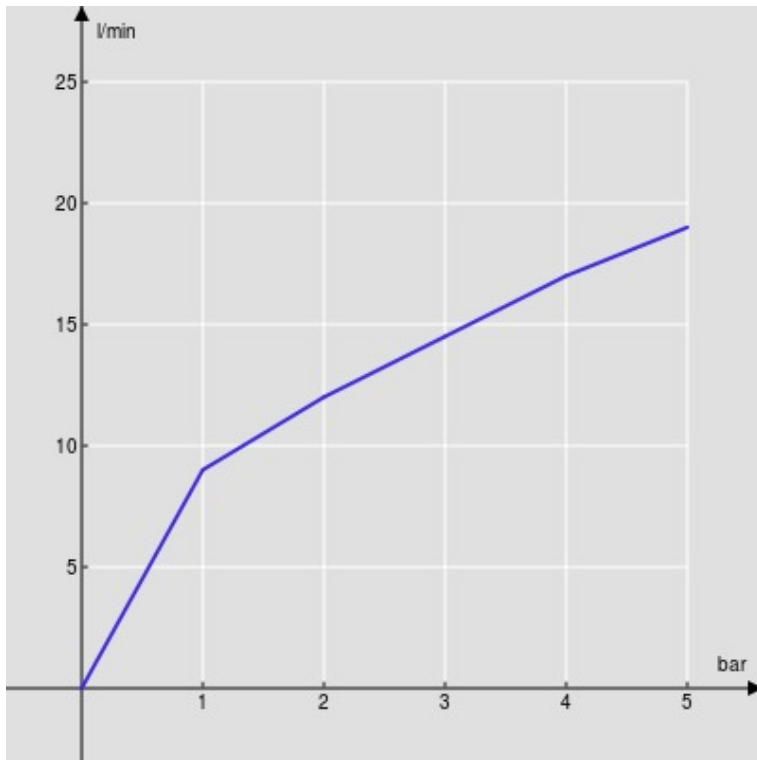

технические характеристики

Комплект на 3 отверстия

Royal gold PVD

Аэратор против известковых отложений M 24 x 1

Слив \varnothing 1 1/4"

упаковка: 41 x 21 x 7 cm / 0,00603 m³ / 3,72 kg

FLOW RATE DIAGRAM: HOT/COLD WATER

FLOW RATE DIAGRAM: MIXED WATER

Достоверную информацию уточняйте на santehnica.ru.