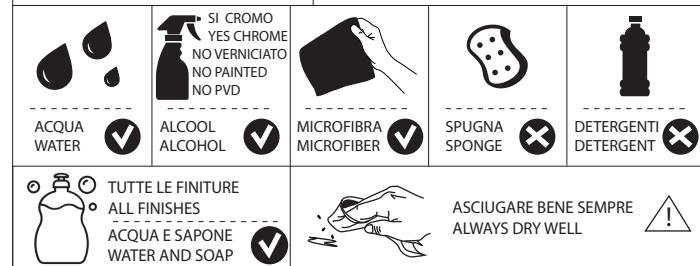

Not included / Non incluso / Non Inclus / Nie zawarty/ No incluido / Nao incluido

1

SOLO PER / ONLY FOR
VE125118/2-VE125128/2
VE125148/2-VE125168/2
SCARICO INIVERSALE SKIP-UP
UNIVERSAL WASTE

Ø 33.5/35 mm

6

NOBILIS

VELIS

www.nobili.it

7

8

PRIMA DI INIZIARE / BEFORE STARTING

PULIZIA / CLEANING