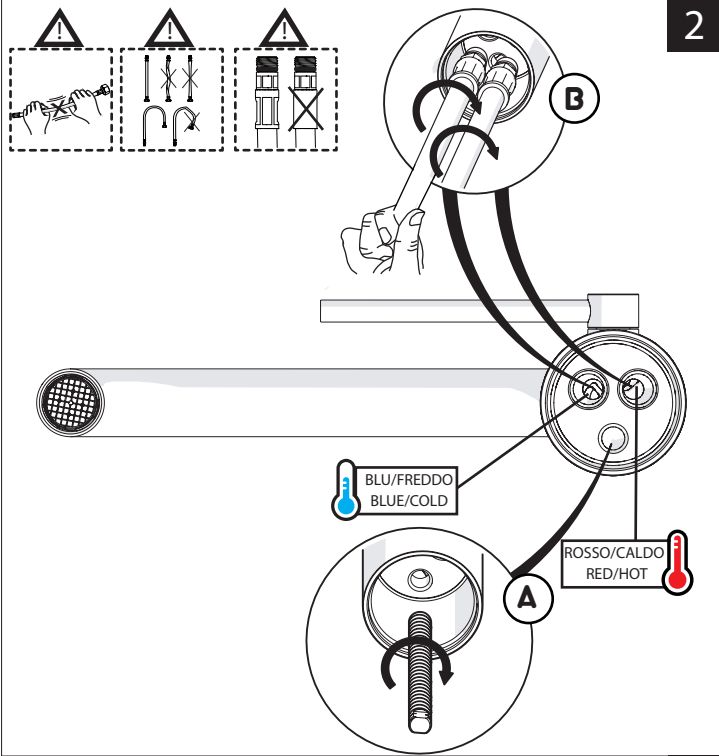

Not included / Non incluso / Non Inclus / Nie zawarty/ No incluido / Nao incluido

1

ANELLO DI GUIDA
GUIDE RING

Ø > IN ALTO
Ø > UP

SOLO PER / ONLY FOR
VE125118/2-VE125128/2
VE125148/2-VE125168/2
**SCARICO INIVERSALE SKIP-UP
UNIVERSAL WASTE**

Ø 33.5/35 mm

SOLO PER / ONLY FOR
VE125118/2-VE125128/2
VE125148/2-VE125168/2

G 3/8-19 mm

6

NOBILIS

VELIS

www.nobili.it

7

	TUTTE LE FINITURE ALL FINISHES ACQUA E SAPONE WATER AND SOAP		ASCIUGARE BENE SEMPRE ALWAYS DRY WELL
--	---	--	--

	GOMMA RUBBER				
--	-----------------	--	--	--	--

IISTRVE125118#--STD

REV0.06/2020

Достоверную информацию уточняйте на santehnica.ru.