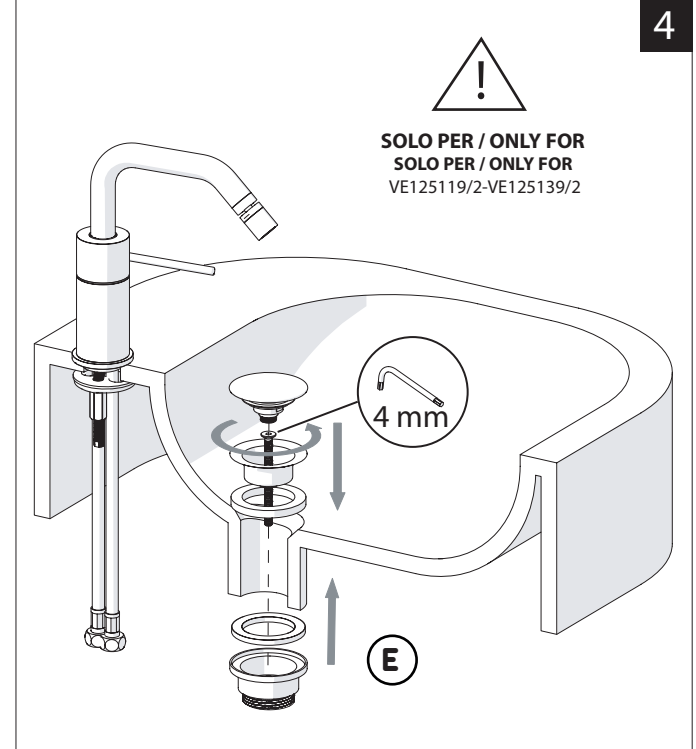

Not included / Non incluso / Non Inclus / Nie zawarty/ No incluido / Nao incluido

1

ANELLO DI GUIDA  
GUIDE RING

Ø > IN ALTO  
Ø > UP

SOLO PER / ONLY FOR  
VE125119/2-VE125139/2

SCARICO INIVERSALE SKIP-UP  
UNIVERSAL WASTE

Ø 33.5/35 mm

SOLO PER / ONLY FOR  
SOLO PER / ONLY FOR  
VE125119/2-VE125139/2

6

NOBILIS

VELIS

www.nobili.it

7

8