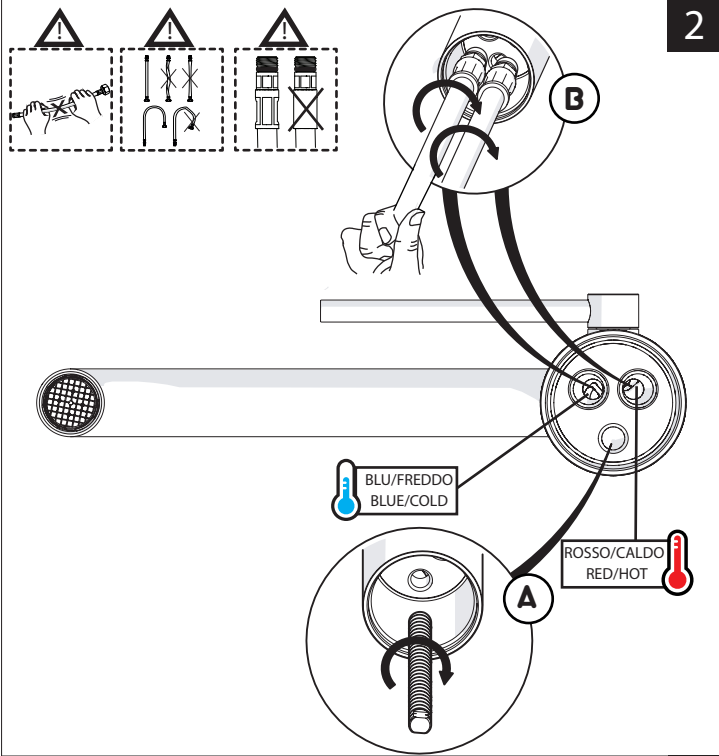

Not included / Non incluso / Non Inclus / Nie zawarty/ No incluido / Nao incluido

1

ANELLO DI GUIDA  
GUIDE RING

Ø > IN ALTO  
Ø > UP

SOLO PER / ONLY FOR  
VE125119/2-VE125139/2

SCARICO INIVERSALE SKIP-UP  
UNIVERSAL WASTE

Ø 33.5/35 mm

SOLO PER / ONLY FOR  
SOLO PER / ONLY FOR  
VE125119/2-VE125139/2

6

NOBILIS

VELIS

www.nobili.it

7

8