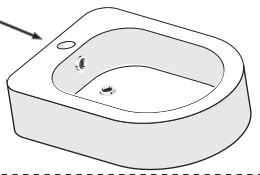

Not included / Non incluso / Non Inclus / Nie zawarty/ No incluido / Nao incluido

1

ANELLO DI GUIDA  
GUIDE RING

Ø > IN ALTO  
Ø > UP

SOLO PER / ONLY FOR  
VE125119/2-VE125139/2

SCARICO INIVERSALE SKIP-UP  
UNIVERSAL WASTE

Ø 33.5/35 mm

SOLO PER / ONLY FOR  
SOLO PER / ONLY FOR  
VE125119/2-VE125139/2

6

NOBILIS

VELIS

www.nobili.it

7

8