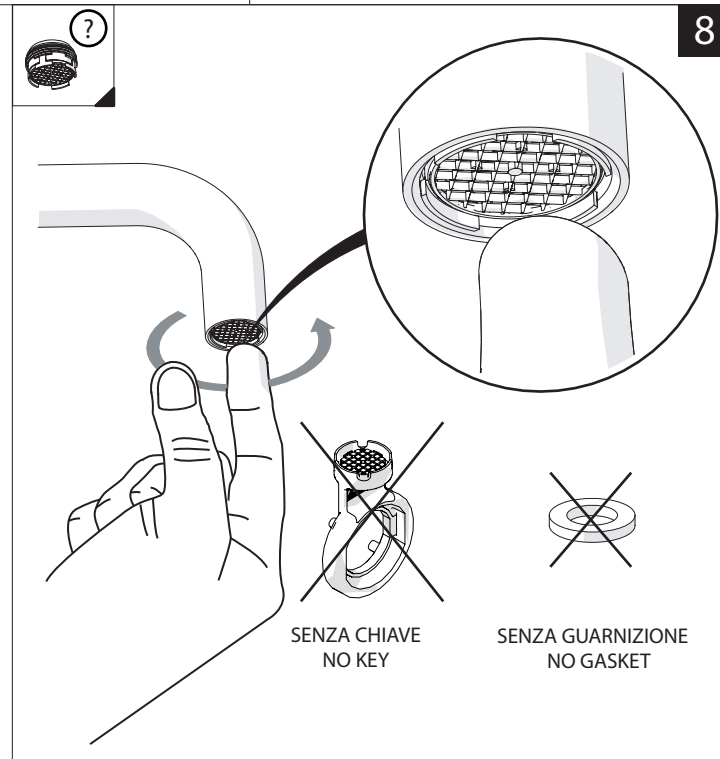

Not included / Non incluso / Non Inclus / Nie zawarty/ No incluido / Nao incluido

1

ANELLO DI GUIDA  
GUIDE RING

Ø > IN ALTO  
Ø > UP

SOLO PER / ONLY FOR  
VE125119/2-VE125139/2

SCARICO INIVERSALE SKIP-UP  
UNIVERSAL WASTE

Ø 33.5/35 mm

SOLO PER / ONLY FOR  
SOLO PER / ONLY FOR  
VE125119/2-VE125139/2

6

NOBILIS

VELIS

www.nobili.it

7

8