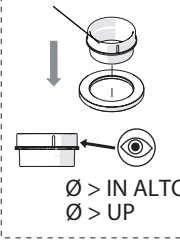

Not included / Non incluso / Non Inclus / Nie zawarty/ No incluido / Nao incluido

1

ANELLO DI GUIDA  
GUIDE RING

Ø > IN ALTO  
Ø > UP

SOLO PER / ONLY FOR  
VE125119/2-VE125139/2

SCARICO INIVERSALE SKIP-UP  
UNIVERSAL WASTE

Ø 33.5/35 mm

SOLO PER / ONLY FOR  
SOLO PER / ONLY FOR  
VE125119/2-VE125139/2

6

NOBILIS

VELIS

www.nobili.it

7

8