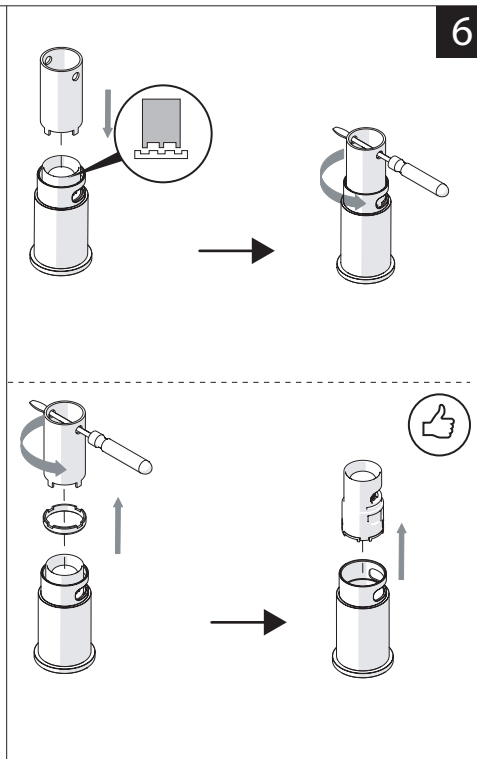

Not included / Non incluso / Non Inclus / Nie zawarty/ No incluido / Nao incluido

1

ANELLO DI GUIDA  
GUIDE RING

Ø > IN ALTO  
Ø > UP

SOLO PER / ONLY FOR  
VE125119/2-VE125139/2

SCARICO INIVERSALE SKIP-UP  
UNIVERSAL WASTE

Ø 33.5/35 mm

SOLO PER / ONLY FOR  
SOLO PER / ONLY FOR  
VE125119/2-VE125139/2

6

NOBILIS

VELIS

www.nobili.it

7

8