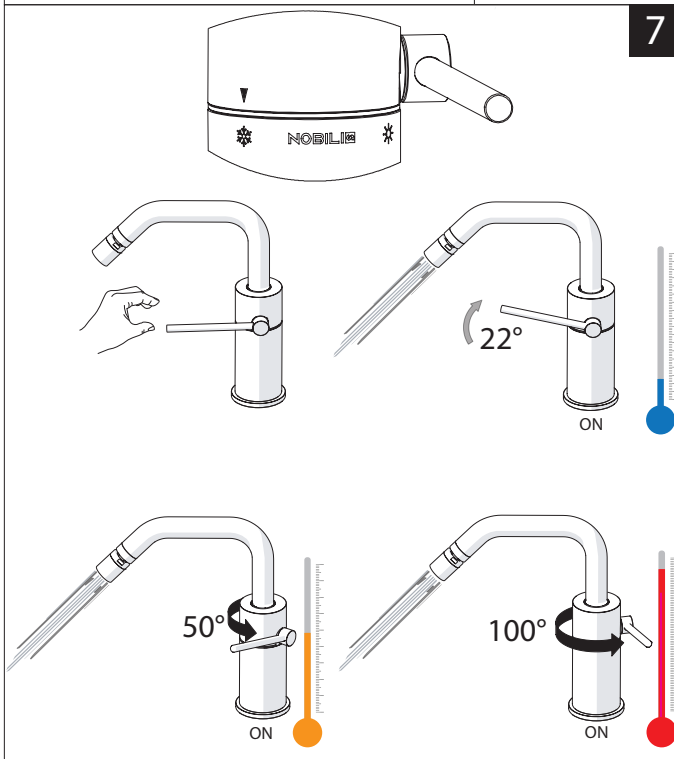

Ø 33.5/35 mm

SOLO PER / ONLY FOR  
SOLO PER / ONLY FOR  
VE125119/2-VE125139/2

6

NOBILIS

VELIS

www.nobili.it

7

8