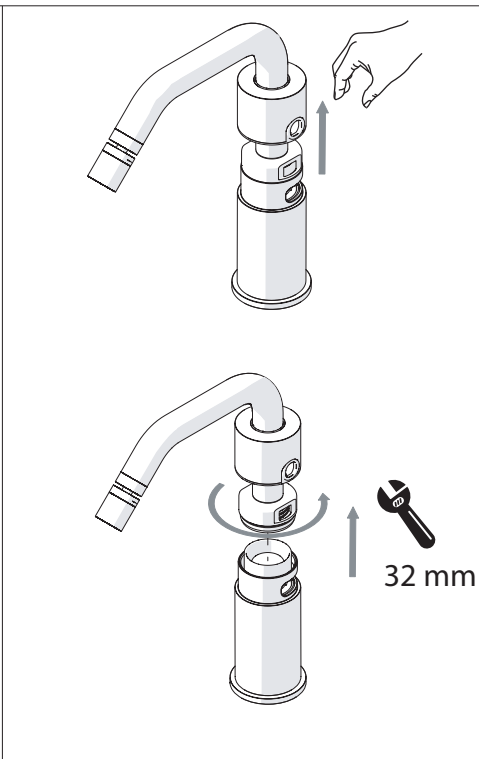

Not included / Non incluso / Non Inclus / Nie zawarty/ No incluido / Nao incluido

1

ANELLO DI GUIDA  
GUIDE RING

Ø > IN ALTO  
Ø > UP

SOLO PER / ONLY FOR  
VE125119/2-VE125139/2

SCARICO INIVERSALE SKIP-UP  
UNIVERSAL WASTE

Ø 33.5/35 mm

SOLO PER / ONLY FOR  
SOLO PER / ONLY FOR  
VE125119/2-VE125139/2

6

NOBILIS

VELIS

www.nobili.it

7

8