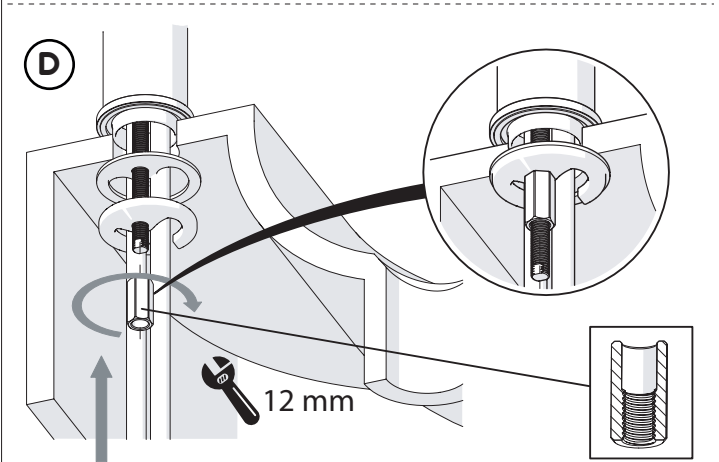

Not included / Non incluso / Non Inclus / Nie zawarty/ No incluido / Nao incluido

1

ANELLO DI GUIDA  
GUIDE RING

Ø > IN ALTO  
Ø > UP

SOLO PER / ONLY FOR  
VE125119/2-VE125139/2

SCARICO INIVERSALE SKIP-UP  
UNIVERSAL WASTE

Ø 33.5/35 mm

SOLO PER / ONLY FOR  
SOLO PER / ONLY FOR  
VE125119/2-VE125139/2

6

NOBILIS

VELIS

www.nobili.it

7

8