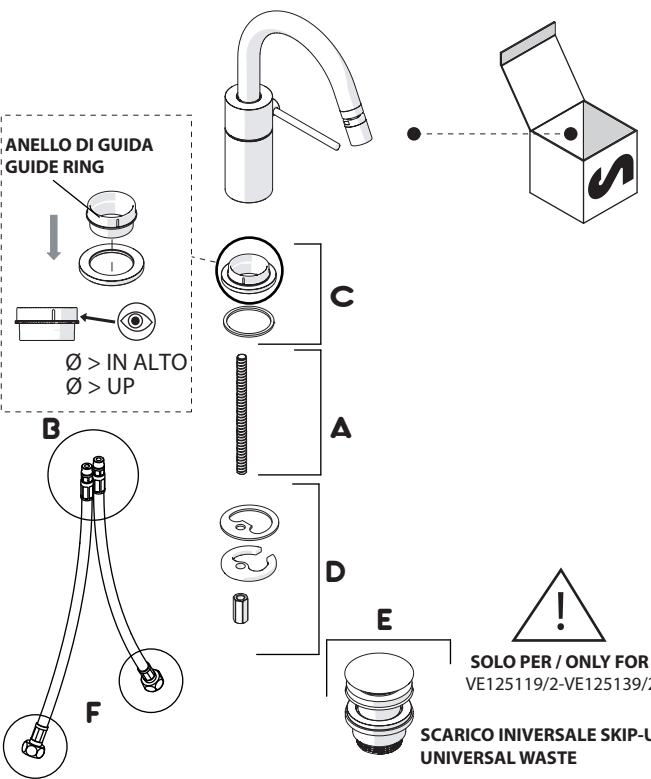

Not included / Non incluso / Non Inclus / Nie zawarty/ No incluido / Nao incluido

1

ANELLO DI GUIDA  
GUIDE RING

Ø > IN ALTO  
Ø > UP

SOLO PER / ONLY FOR  
VE125119/2-VE125139/2

SCARICO INIVERSALE SKIP-UP  
UNIVERSAL WASTE

Ø 33.5/35 mm

SOLO PER / ONLY FOR  
SOLO PER / ONLY FOR  
VE125119/2-VE125139/2

6

NOBILIS

VELIS

www.nobili.it

7

8