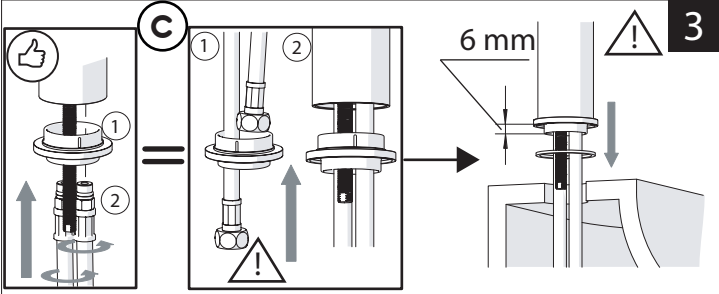

Not included / Non incluso / Non Inclus / Nie zawarty/ No incluido / Nao incluido

1

ANELLO DI GUIDA  
GUIDE RING

Ø > IN ALTO  
Ø > UP

SOLO PER / ONLY FOR  
VE125119/2-VE125139/2

SCARICO INIVERSALE SKIP-UP  
UNIVERSAL WASTE

Ø 33.5/35 mm

SOLO PER / ONLY FOR  
SOLO PER / ONLY FOR  
VE125119/2-VE125139/2

6

NOBILIS

VELIS

www.nobili.it

7

8