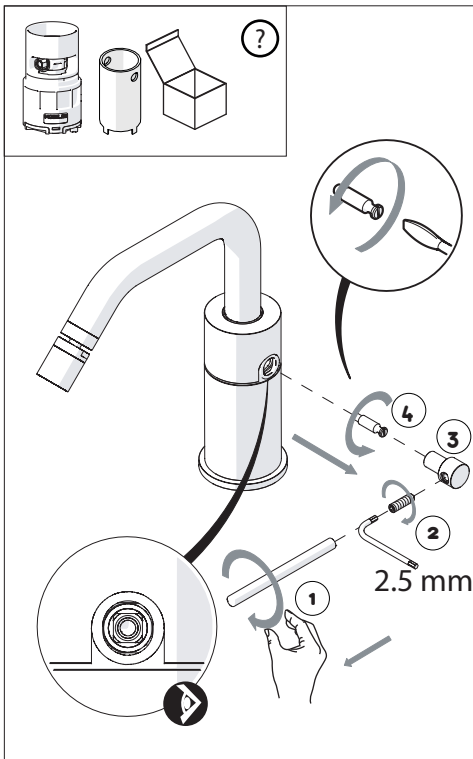

Not included / Non incluso / Non Inclus / Nie zawarty/ No incluido / Nao incluido

1

ANELLO DI GUIDA  
GUIDE RING

Ø > IN ALTO  
Ø > UP

SOLO PER / ONLY FOR  
VE125119/2-VE125139/2

SCARICO INIVERSALE SKIP-UP  
UNIVERSAL WASTE

Ø 33.5/35 mm

SOLO PER / ONLY FOR  
SOLO PER / ONLY FOR  
VE125119/2-VE125139/2

6

NOBILIS

VELIS

www.nobili.it

7

8