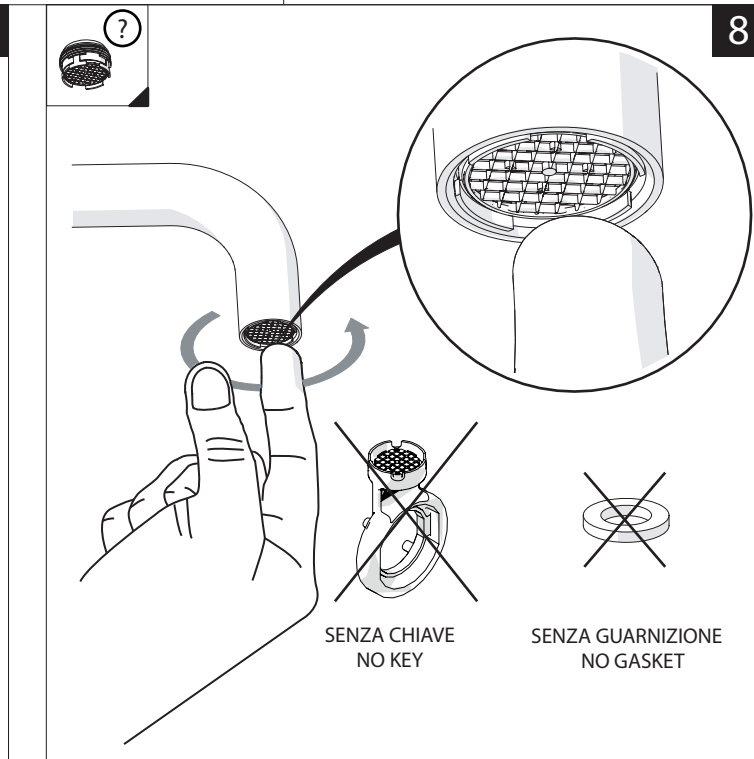

Not included / Non incluso / Non Inclus / Nie zawarty/ No incluido / Nao incluido

1

ANELLO DI GUIDA
GUIDE RING

Ø > IN ALTO
Ø > UP

SOLO PER / ONLY FOR
VE125118/2-VE125128/2
VE125148/2-VE125168/2
**SCARICO INIVERSALE SKIP-UP
UNIVERSAL WASTE**

Ø 33.5/35 mm

SOLO PER / ONLY FOR
VE125118/2-VE125128/2
VE125148/2-VE125168/2

G 3/8-19 mm

6

NOBILIS

VELIS

www.nobili.it

7