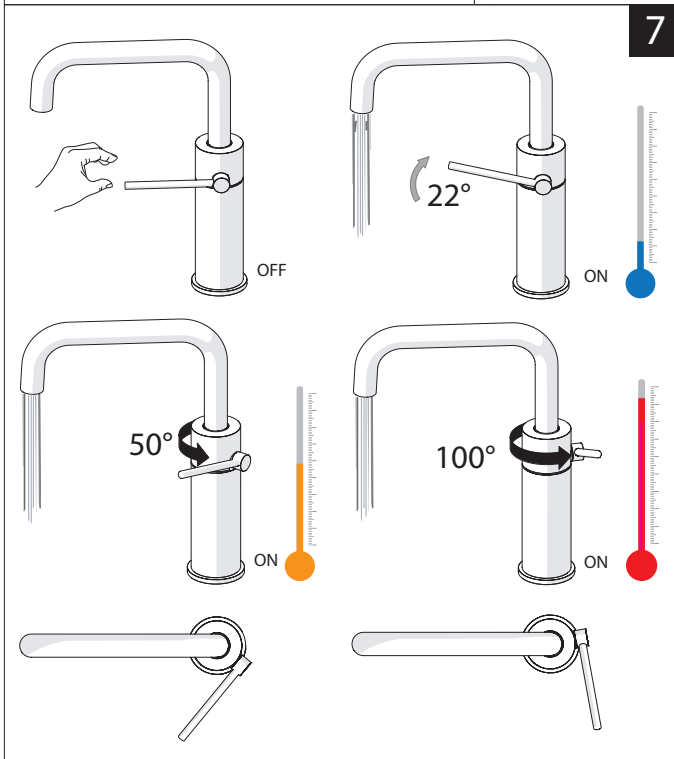

Not included / Non incluso / Non Inclus / Nie zawarty/ No incluido / Nao incluido

1

ANELLO DI GUIDA
GUIDE RING

Ø > IN ALTO
Ø > UP

SOLO PER / ONLY FOR
VE125118/2-VE125128/2
VE125148/2-VE125168/2
**SCARICO INIVERSALE SKIP-UP
UNIVERSAL WASTE**

Ø 33.5/35 mm

SOLO PER / ONLY FOR
VE125118/2-VE125128/2
VE125148/2-VE125168/2

G 3/8-19 mm

6

NOBILIS

VELIS

www.nobili.it

7

	TUTTE LE FINITURE ALL FINISHES ACQUA E SAPONE WATER AND SOAP		ASCIUGARE BENE SEMPRE ALWAYS DRY WELL
--	---	--	--

	GOMMA RUBBER				
--	-----------------	--	--	--	--

IISTRVE125118#--STD

REV0.06/2020

Достоверную информацию уточняйте на santehnica.ru.