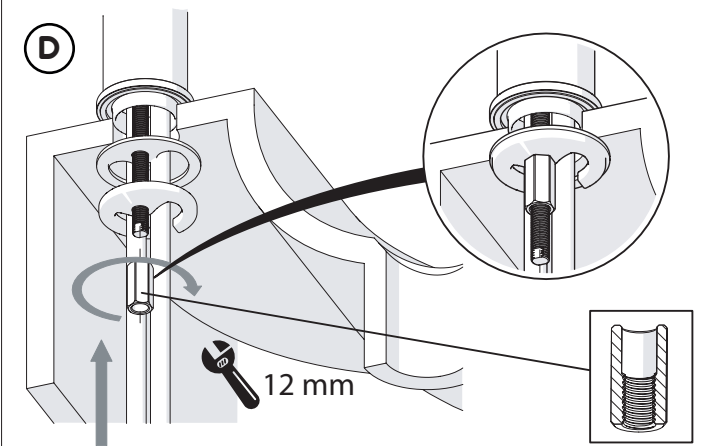

Not included / Non incluso / Non Inclus / Nie zawarty/ No incluido / Nao incluido

1

ANELLO DI GUIDA
GUIDE RING

Ø > IN ALTO
Ø > UP

SOLO PER / ONLY FOR
VE125118/2-VE125128/2
VE125148/2-VE125168/2
**SCARICO INIVERSALE SKIP-UP
UNIVERSAL WASTE**

Ø 33.5/35 mm

SOLO PER / ONLY FOR
VE125118/2-VE125128/2
VE125148/2-VE125168/2

G 3/8-19 mm

6

NOBILIS

VELIS

www.nobili.it

7