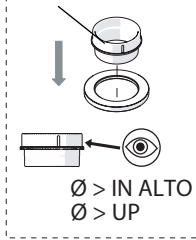

Not included / Non incluso / Non Inclus / Nie zawarty/ No incluido / Nao incluido

1

ANELLO DI GUIDA
GUIDE RING

Ø > IN ALTO
Ø > UP

SOLO PER / ONLY FOR
VE125118/2-VE125128/2
VE125148/2-VE125168/2
**SCARICO INIVERSALE SKIP-UP
UNIVERSAL WASTE**

Ø 33.5/35 mm

SOLO PER / ONLY FOR
VE125118/2-VE125128/2
VE125148/2-VE125168/2

G 3/8-19 mm

6

NOBILIS

VELIS

www.nobili.it

7