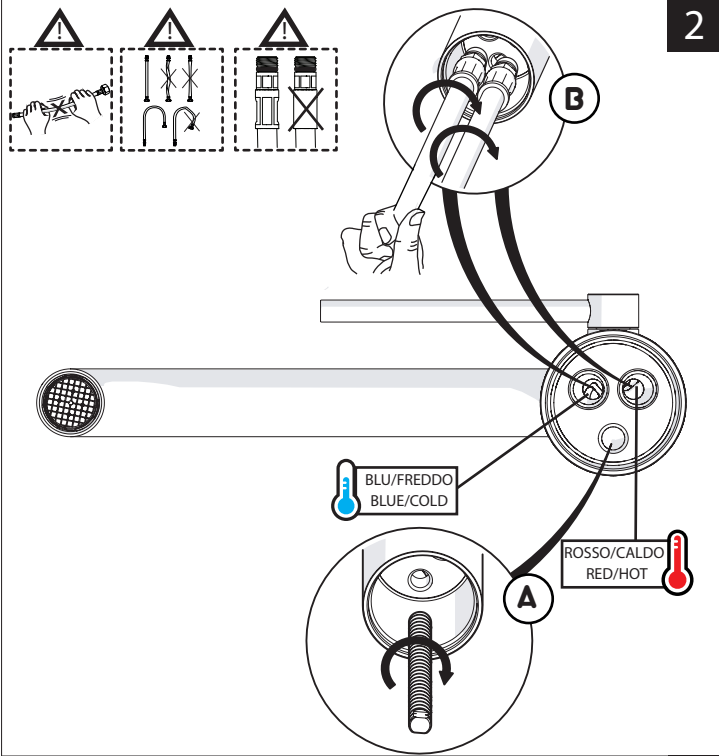

Not included / Non incluso / Non Inclus / Nie zawarty/ No incluido / Nao incluido

1

ANELLO DI GUIDA
GUIDE RING

SOLO PER / ONLY FOR
VE125118/2-VE125128/2
VE125148/2-VE125168/2
SCARICO INIVERSALE SKIP-UP
UNIVERSAL WASTE

Ø 33.5/35 mm

SOLO PER / ONLY FOR
VE125118/2-VE125128/2
VE125148/2-VE125168/2

G 3/8-19 mm

NOBILIS

VELIS

www.nobili.it

PRIMA DI INIZIARE / BEFORE STARTING

PULIZIA / CLEANING