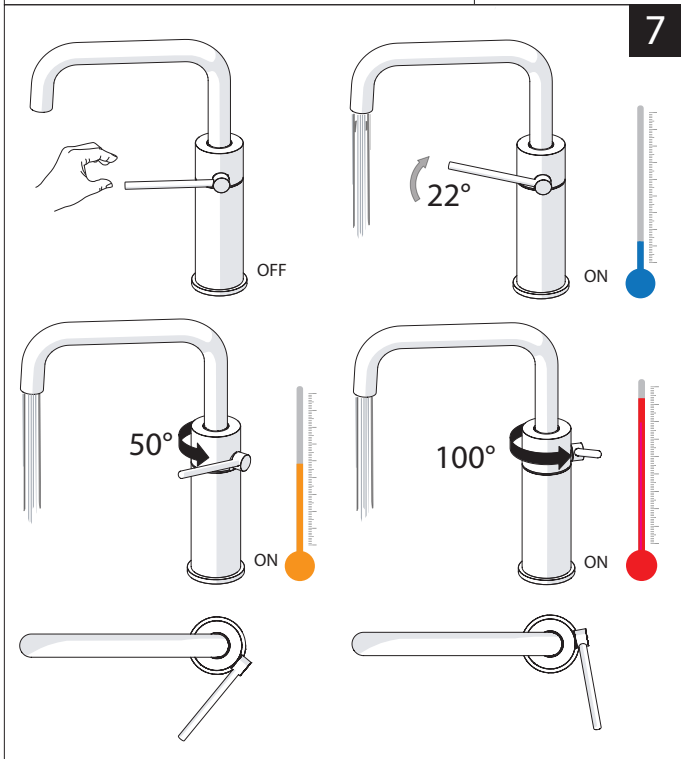

Ø 33.5/35 mm

SOLO PER / ONLY FOR
VE125118/2-VE125128/2
VE125148/2-VE125168/2

G 3/8-19 mm

NOBILIS

VELIS

www.nobili.it

PRIMA DI INIZIARE / BEFORE STARTING

PULIZIA / CLEANING