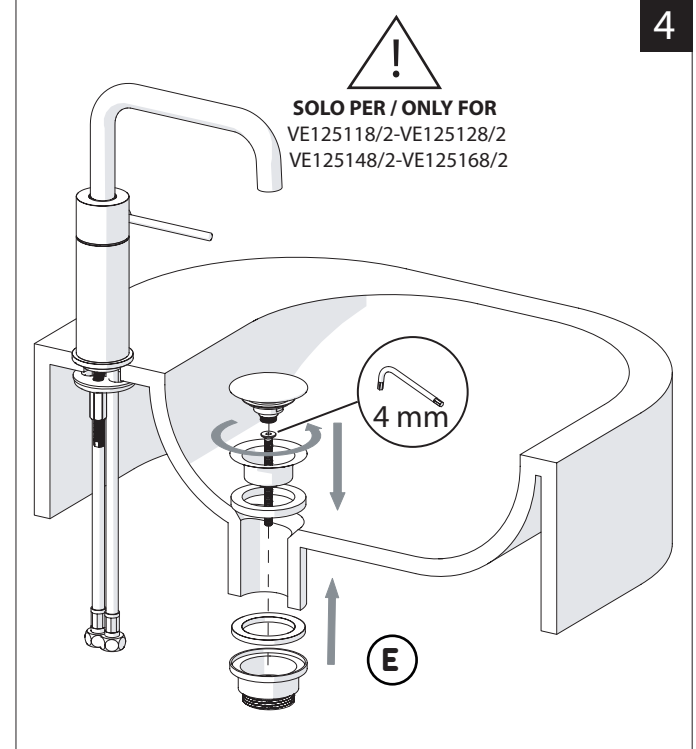

Not included / Non incluso / Non Inclus / Nie zawarty/ No incluido / Nao incluido

1

ANELLO DI GUIDA
GUIDE RING

SOLO PER / ONLY FOR
VE125118/2-VE125128/2
VE125148/2-VE125168/2
SCARICO INIVERSALE SKIP-UP
UNIVERSAL WASTE

Ø 33.5/35 mm

SOLO PER / ONLY FOR
VE125118/2-VE125128/2
VE125148/2-VE125168/2

G 3/8-19 mm

NOBILIS

VELIS

www.nobili.it

PRIMA DI INIZIARE / BEFORE STARTING

PULIZIA / CLEANING