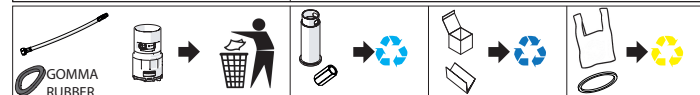

Ø 33.5/35 mm

SOLO PER / ONLY FOR
VE125118/2-VE125128/2
VE125148/2-VE125168/2

G 3/8-19 mm

NOBILIS

VELIS

www.nobili.it

PRIMA DI INIZIARE / BEFORE STARTING

PULIZIA / CLEANING