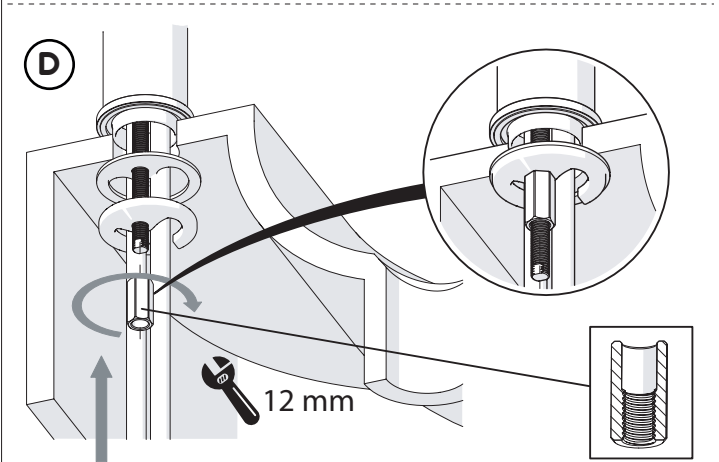

Not included / Non incluso / Non Inclus / Nie zawarty/ No incluido / Nao incluido

1

ANELLO DI GUIDA
GUIDE RING

SOLO PER / ONLY FOR
VE125118/2-VE125128/2
VE125148/2-VE125168/2
SCARICO INIVERSALE SKIP-UP
UNIVERSAL WASTE

Ø 33.5/35 mm

SOLO PER / ONLY FOR
VE125118/2-VE125128/2
VE125148/2-VE125168/2

G 3/8-19 mm

NOBILIS

VELIS

www.nobili.it

PRIMA DI INIZIARE / BEFORE STARTING

PULIZIA / CLEANING