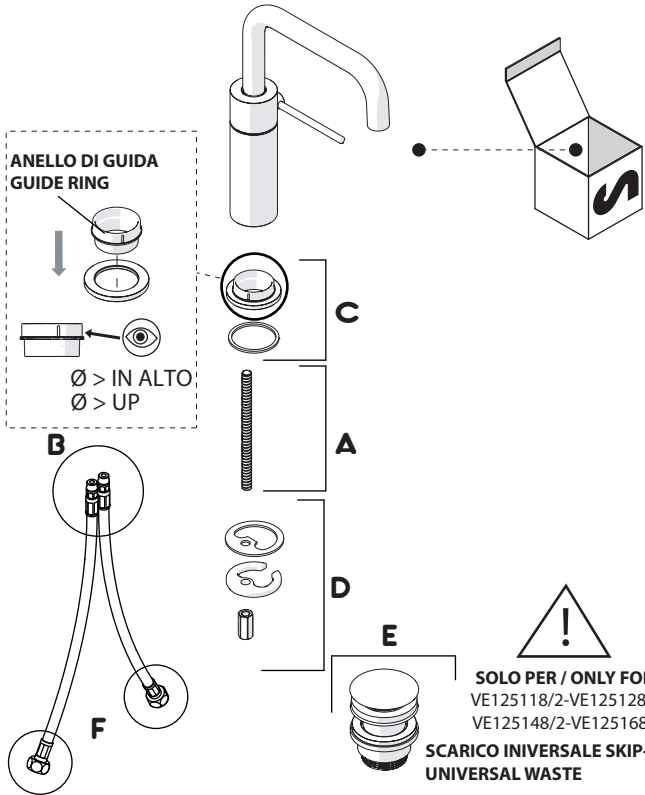

Not included / Non incluso / Non Inclus / Nie zawarty/ No incluido / Nao incluido

1

ANELLO DI GUIDA
GUIDE RING

SOLO PER / ONLY FOR
VE125118/2-VE125128/2
VE125148/2-VE125168/2
SCARICO INIVERSALE SKIP-UP
UNIVERSAL WASTE

Ø 33.5/35 mm

SOLO PER / ONLY FOR
VE125118/2-VE125128/2
VE125148/2-VE125168/2

G 3/8-19 mm

NOBILIS

VELIS

www.nobili.it

PRIMA DI INIZIARE / BEFORE STARTING

PULIZIA / CLEANING