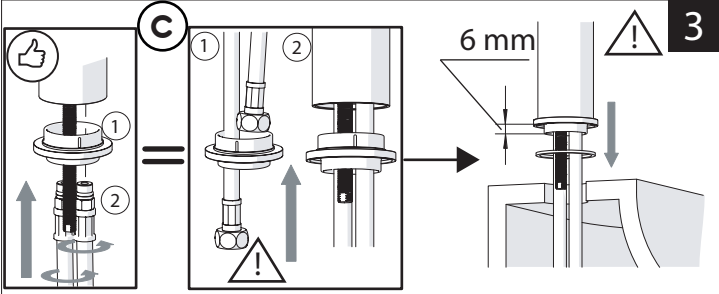

Not included / Non incluso / Non Inclus / Nie zawarty/ No incluido / Nao incluido

1

ANELLO DI GUIDA
GUIDE RING

SOLO PER / ONLY FOR
VE125118/2-VE125128/2
VE125148/2-VE125168/2
SCARICO INIVERSALE SKIP-UP
UNIVERSAL WASTE

Ø 33.5/35 mm

SOLO PER / ONLY FOR
VE125118/2-VE125128/2
VE125148/2-VE125168/2

G 3/8-19 mm

NOBILIS

VELIS

www.nobili.it

PRIMA DI INIZIARE / BEFORE STARTING

PULIZIA / CLEANING