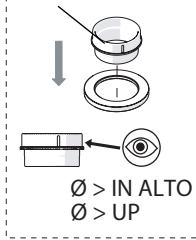

Not included / Non incluso / Non Inclus / Nie zawarty/ No incluido / Nao incluido

1

ANELLO DI GUIDA
GUIDE RING

SOLO PER / ONLY FOR
VE125118/2-VE125128/2
VE125148/2-VE125168/2
SCARICO INIVERSALE SKIP-UP
UNIVERSAL WASTE

Ø 33.5/35 mm

SOLO PER / ONLY FOR
VE125118/2-VE125128/2
VE125148/2-VE125168/2

G 3/8-19 mm

NOBILIS

VELIS

www.nobili.it

PRIMA DI INIZIARE / BEFORE STARTING

PULIZIA / CLEANING