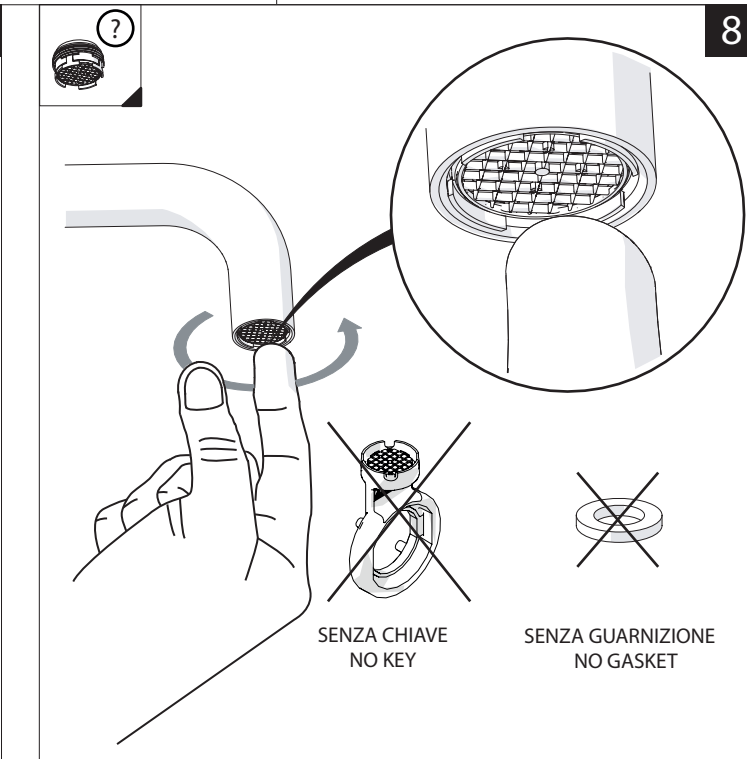

Not included / Non incluso / Non Inclus / Nie zawarty/ No incluido / Nao incluido

1

ANELLO DI GUIDA
GUIDE RING

SOLO PER / ONLY FOR
VE125118/2-VE125128/2
VE125148/2-VE125168/2
SCARICO INIVERSALE SKIP-UP
UNIVERSAL WASTE

Ø 33.5/35 mm

SOLO PER / ONLY FOR
VE125118/2-VE125128/2
VE125148/2-VE125168/2

G 3/8-19 mm

NOBILIS

VELIS

www.nobili.it

PRIMA DI INIZIARE / BEFORE STARTING

PULIZIA / CLEANING