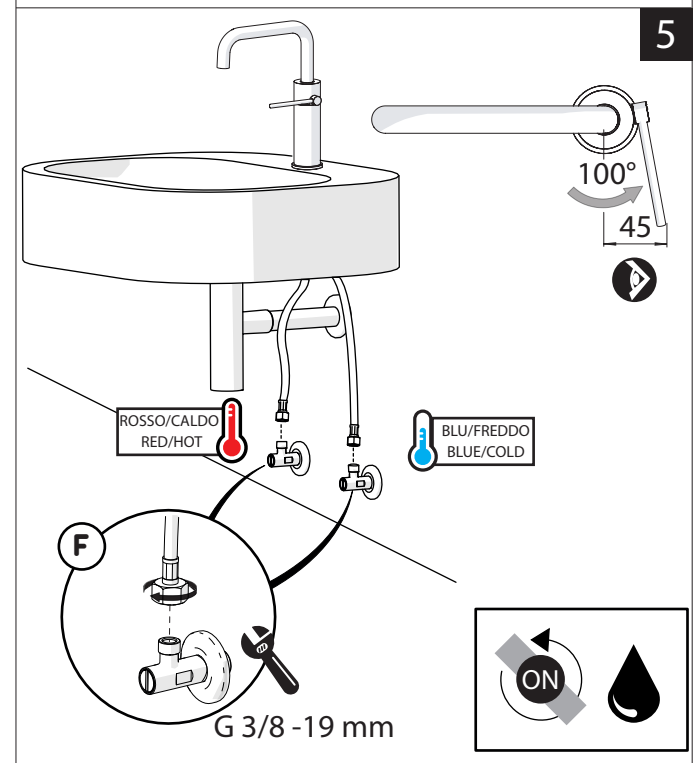

Not included / Non incluso / Non Inclus / Nie zawarty/ No incluido / Nao incluido

1

ANELLO DI GUIDA
GUIDE RING

SOLO PER / ONLY FOR
VE125118/2-VE125128/2
VE125148/2-VE125168/2
SCARICO INIVERSALE SKIP-UP
UNIVERSAL WASTE

Ø 33.5/35 mm

SOLO PER / ONLY FOR
VE125118/2-VE125128/2
VE125148/2-VE125168/2

G 3/8-19 mm

NOBILIS

VELIS

www.nobili.it

PRIMA DI INIZIARE / BEFORE STARTING

PULIZIA / CLEANING