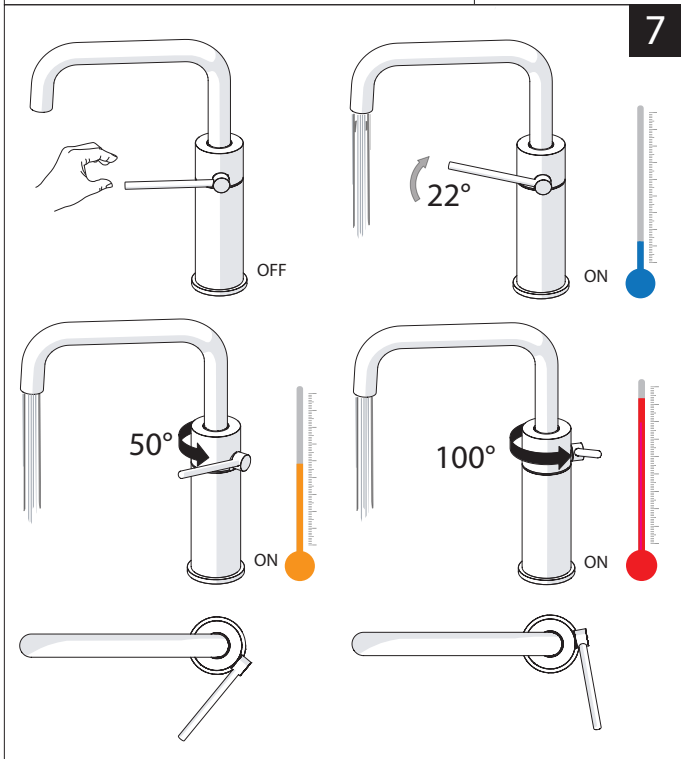

Not included / Non incluso / Non Inclus / Nie zawarty/ No incluido / Nao incluido

1

ANELLO DI GUIDA  
GUIDE RING

Ø > IN ALTO  
Ø > UP

**SOLO PER / ONLY FOR**  
VE125118/2-VE125128/2  
VE125148/2-VE125168/2  
**SCARICO INIVERSALE SKIP-UP**  
**UNIVERSAL WASTE**

Ø 33.5/35 mm

6

7

8

NOBILIS

VELIS

www.nobili.it

PRIMA DI INIZIARE / BEFORE STARTING