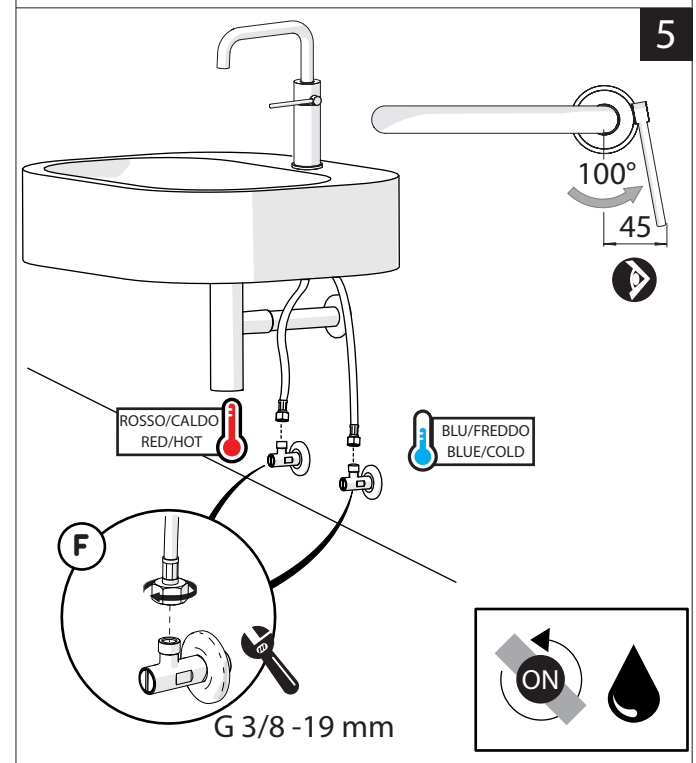

Not included / Non incluso / Non Inclus / Nie zawarty/ No incluido / Nao incluido

1

ANELLO DI GUIDA  
GUIDE RING

Ø > IN ALTO  
Ø > UP

**SOLO PER / ONLY FOR**  
VE125118/2-VE125128/2  
VE125148/2-VE125168/2  
**SCARICO INIVERSALE SKIP-UP**  
**UNIVERSAL WASTE**

Ø 33.5/35 mm

6

7

8

NOBILIS

VELIS

www.nobili.it

PRIMA DI INIZIARE / BEFORE STARTING