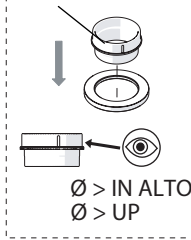

Not included / Non incluso / Non Inclus / Nie zawarty/ No incluido / Nao incluido

1

ANELLO DI GUIDA  
GUIDE RING

Ø > IN ALTO  
Ø > UP

**SOLO PER / ONLY FOR**  
VE125118/2-VE125128/2  
VE125148/2-VE125168/2  
**SCARICO INIVERSALE SKIP-UP**  
**UNIVERSAL WASTE**

Ø 33.5/35 mm

6

7

8

NOBILIS

VELIS

www.nobili.it

PRIMA DI INIZIARE / BEFORE STARTING