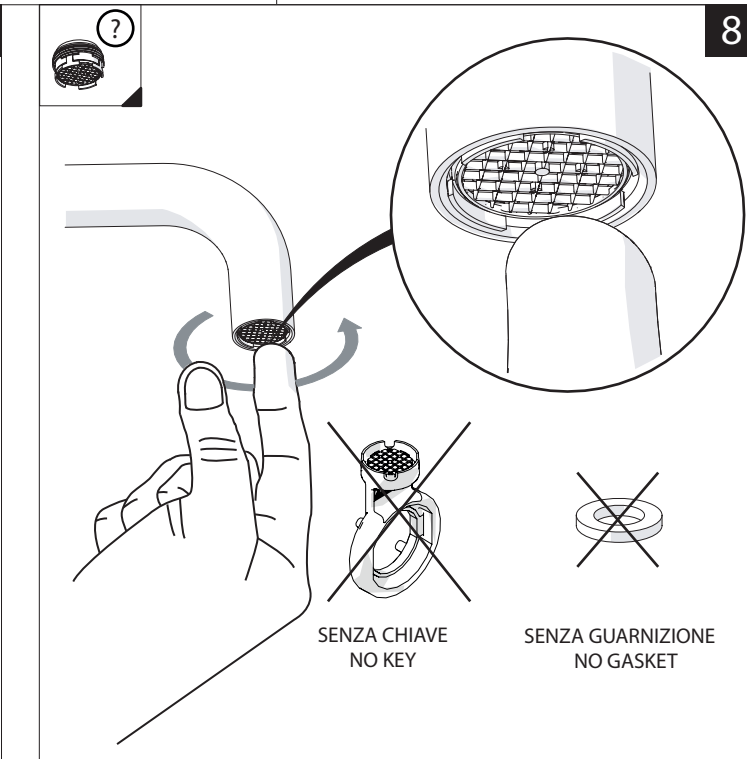

Not included / Non incluso / Non Inclus / Nie zawarty/ No incluido / Nao incluido

1

ANELLO DI GUIDA  
GUIDE RING

Ø > IN ALTO  
Ø > UP

**SOLO PER / ONLY FOR**  
VE125118/2-VE125128/2  
VE125148/2-VE125168/2  
**SCARICO INIVERSALE SKIP-UP**  
**UNIVERSAL WASTE**

Ø 33.5/35 mm

6

7

8

NOBILIS

VELIS

www.nobili.it

PRIMA DI INIZIARE / BEFORE STARTING