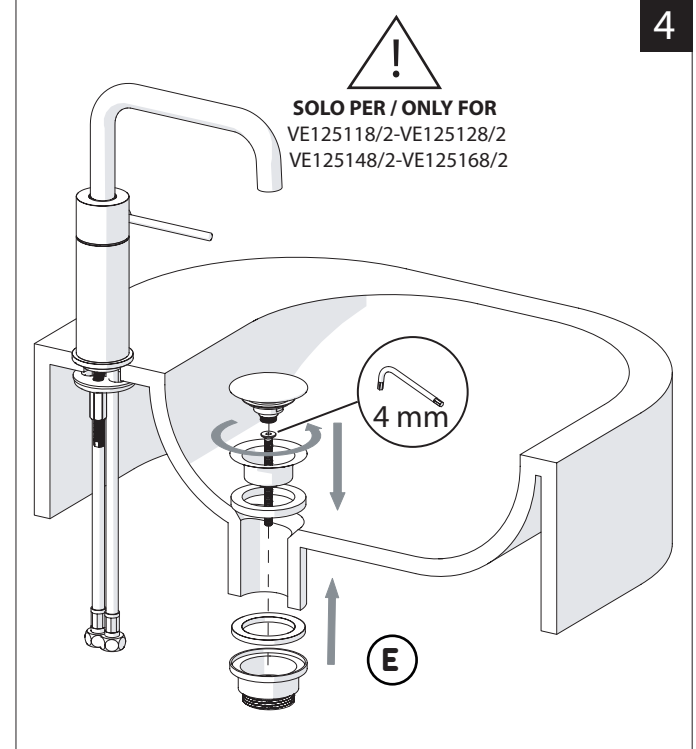

Not included / Non incluso / Non Inclus / Nie zawarty/ No incluido / Nao incluido

1

ANELLO DI GUIDA  
GUIDE RING

Ø > IN ALTO  
Ø > UP

**SOLO PER / ONLY FOR**  
VE125118/2-VE125128/2  
VE125148/2-VE125168/2  
**SCARICO INIVERSALE SKIP-UP**  
**UNIVERSAL WASTE**

Ø 33.5/35 mm

6

7

8

NOBILIS

VELIS

www.nobili.it

PRIMA DI INIZIARE / BEFORE STARTING