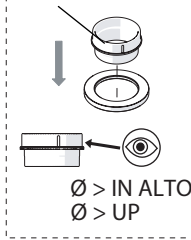

Not included / Non incluso / Non Inclus / Nie zawarty/ No incluido / Nao incluido

1

ANELLO DI GUIDA
GUIDE RING

Ø > IN ALTO
Ø > UP

SOLO PER / ONLY FOR
VE125118/2-VE125128/2
VE125148/2-VE125168/2
**SCARICO INIVERSALE SKIP-UP
UNIVERSAL WASTE**

Ø 33.5/35 mm

SOLO PER / ONLY FOR
VE125118/2-VE125128/2
VE125148/2-VE125168/2

G 3/8-19 mm

6

NOBILIS

VELIS

www.nobili.it

7