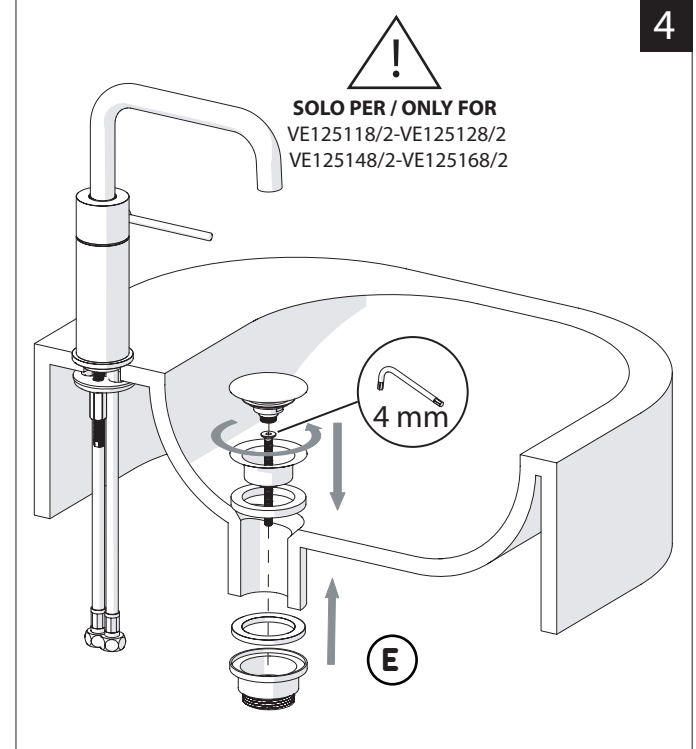

Not included / Non incluso / Non Inclus / Nie zawarty/ No incluido / Nao incluido

1

ANELLO DI GUIDA
GUIDE RING

Ø > IN ALTO
Ø > UP

SOLO PER / ONLY FOR
VE125118/2-VE125128/2
VE125148/2-VE125168/2
**SCARICO INIVERSALE SKIP-UP
UNIVERSAL WASTE**

Ø 33.5/35 mm

2

3

4

5

SOLO PER / ONLY FOR
VE125118/2-VE125128/2
VE125148/2-VE125168/2

6

6