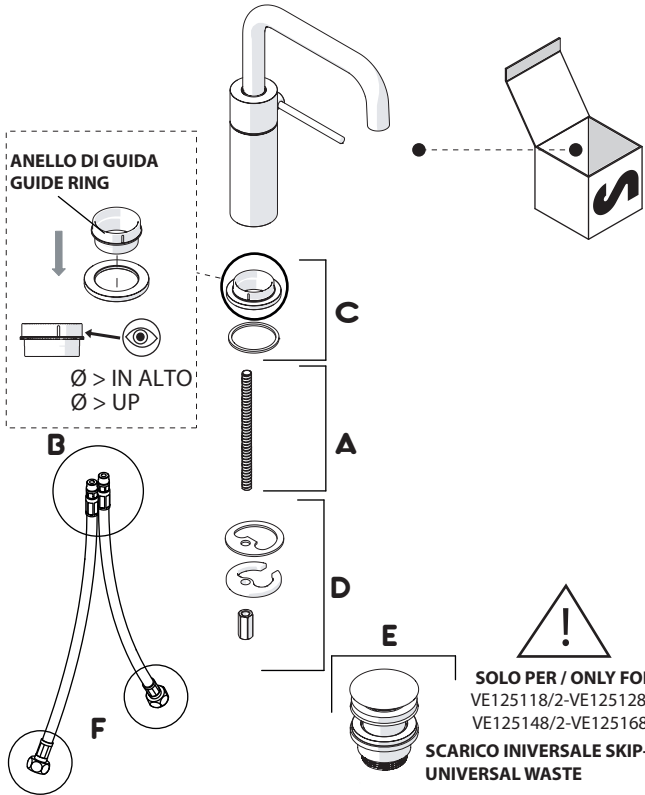

Not included / Non incluso / Non Inclus / Nie zawarty/ No incluido / Nao incluido

1

ANELLO DI GUIDA
GUIDE RING

Ø > IN ALTO
Ø > UP

SOLO PER / ONLY FOR
VE125118/2-VE125128/2
VE125148/2-VE125168/2
**SCARICO INIVERSALE SKIP-UP
UNIVERSAL WASTE**

Ø 33.5/35 mm

2

3

4

5

SOLO PER / ONLY FOR
VE125118/2-VE125128/2
VE125148/2-VE125168/2

6

6