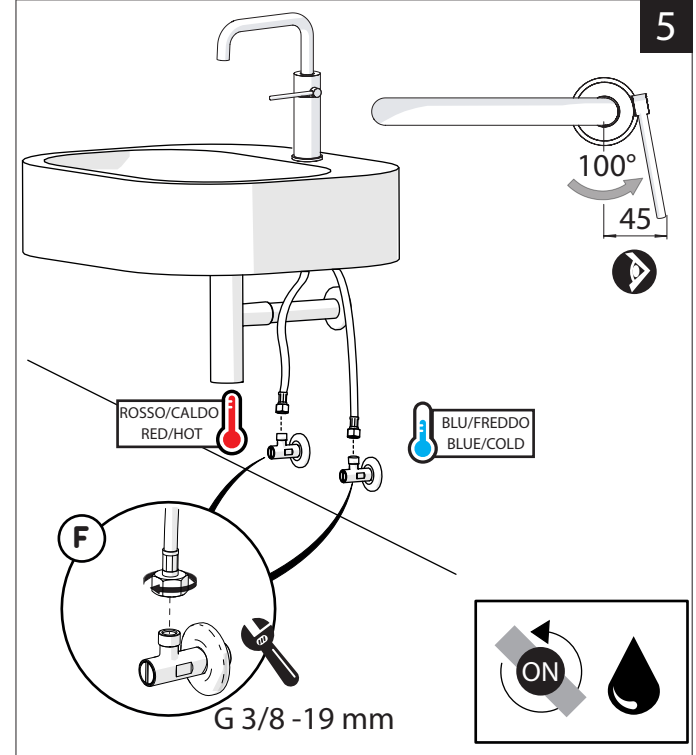

Not included / Non incluso / Non Inclus / Nie zawarty/ No incluido / Nao incluido

1

ANELLO DI GUIDA
GUIDE RING

Ø > IN ALTO
Ø > UP

SOLO PER / ONLY FOR
VE125118/2-VE125128/2
VE125148/2-VE125168/2
**SCARICO INIVERSALE SKIP-UP
UNIVERSAL WASTE**

Ø 33.5/35 mm

2

3

4

5

SOLO PER / ONLY FOR
VE125118/2-VE125128/2
VE125148/2-VE125168/2

6

6