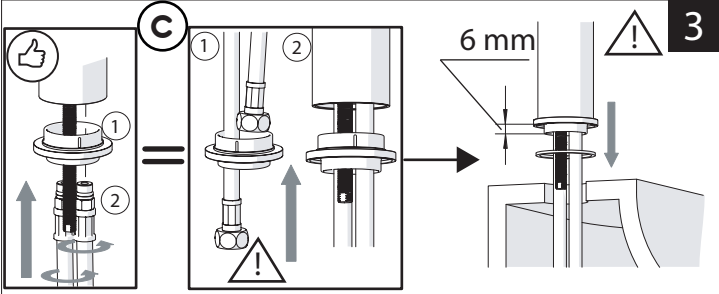

Not included / Non incluso / Non Inclus / Nie zawarty/ No incluido / Nao incluido

1

ANELLO DI GUIDA
GUIDE RING

Ø > IN ALTO
Ø > UP

SOLO PER / ONLY FOR
VE125118/2-VE125128/2
VE125148/2-VE125168/2
**SCARICO INIVERSALE SKIP-UP
UNIVERSAL WASTE**

Ø 33.5/35 mm

2

3

4

5

SOLO PER / ONLY FOR
VE125118/2-VE125128/2
VE125148/2-VE125168/2

6

6