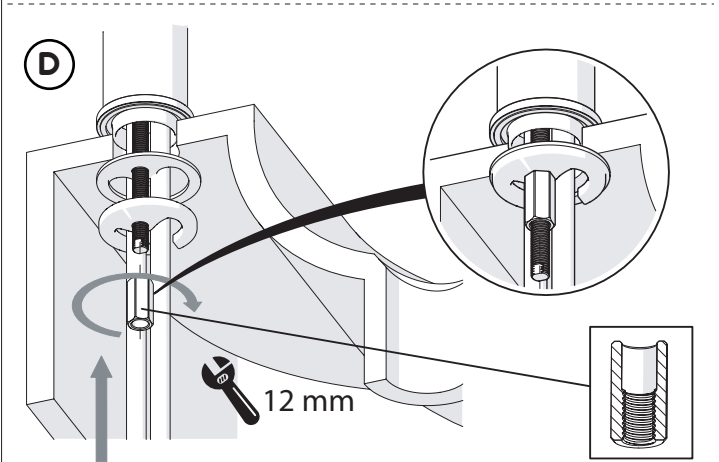

Not included / Non incluso / Non Inclus / Nie zawarty/ No incluido / Nao incluido

1

ANELLO DI GUIDA
GUIDE RING

Ø > IN ALTO
Ø > UP

SOLO PER / ONLY FOR
VE125118/2-VE125128/2
VE125148/2-VE125168/2
**SCARICO INIVERSALE SKIP-UP
UNIVERSAL WASTE**

Ø 33.5/35 mm

2

3

4

5

SOLO PER / ONLY FOR
VE125118/2-VE125128/2
VE125148/2-VE125168/2

6

6