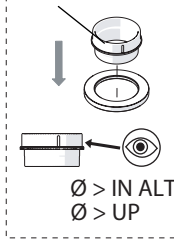

Not included / Non incluso / Non Inclus / Nie zawarty/ No incluido / Nao incluido

1

ANELLO DI GUIDA
GUIDE RING

Ø > IN ALTO
Ø > UP

SOLO PER / ONLY FOR
VE125118/2-VE125128/2
VE125148/2-VE125168/2
**SCARICO INIVERSALE SKIP-UP
UNIVERSAL WASTE**

Ø 33.5/35 mm

2

3

4

5

SOLO PER / ONLY FOR
VE125118/2-VE125128/2
VE125148/2-VE125168/2

6

6