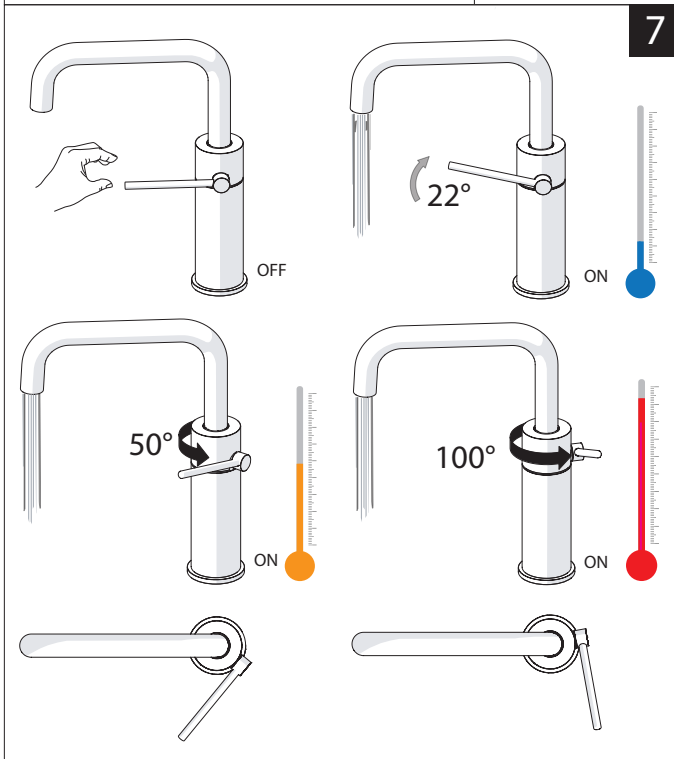

6

NOBILIS

VELIS

www.nobili.it

7

8

SENZA CHIAVE
NO KEY

SENZA GUARNIZIONE
NO GASKET

PRIMA DI INIZIARE / BEFORE STARTING

	P bar		MAX 10 0,5 MIN		5		T	T °C		MAX -80		-65 -45

PULIZIA / CLEANING

	ACQUA WATER		ALCOOL ALCOHOL		MICROFIBRA MICROFIBER		SPUGNA SPONGE		DETERGENTI DETERGENT

	TUTTE LE FINITURE ALL FINISHES ACQUA E SAPONE WATER AND SOAP		ASCIUGARE BENE SEMPRE ALWAYS DRY WELL

	GOMMA RUBBER				

IISTRVE125118#--STD

REV0.06/2020