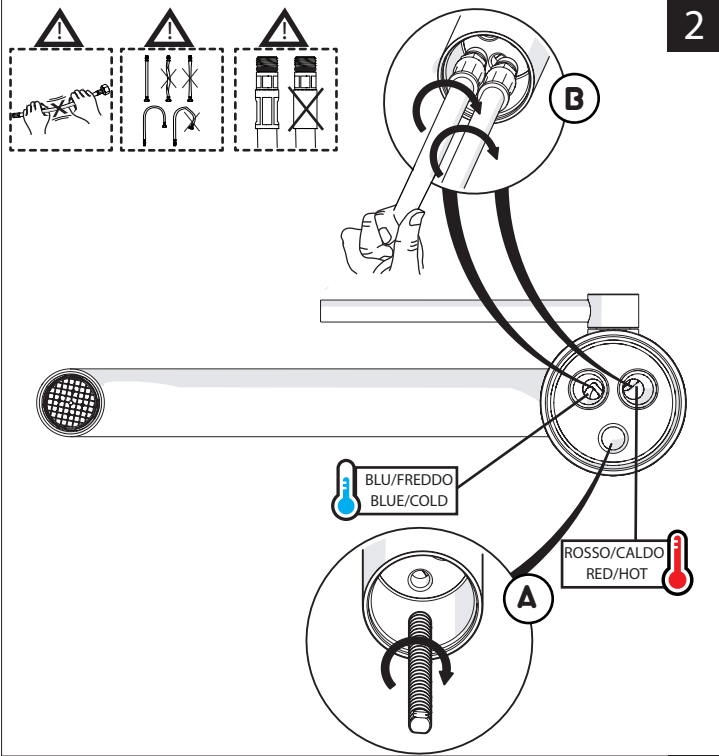

Not included / Non incluso / Non Inclus / Nie zawarty/ No incluido / Nao incluido

1

ANELLO DI GUIDA
GUIDE RING

Ø > IN ALTO
Ø > UP

SOLO PER / ONLY FOR
VE125118/2-VE125128/2
VE125148/2-VE125168/2
**SCARICO INIVERSALE SKIP-UP
UNIVERSAL WASTE**

Ø 33.5/35 mm

2

3

4

5

SOLO PER / ONLY FOR
VE125118/2-VE125128/2
VE125148/2-VE125168/2

6

6