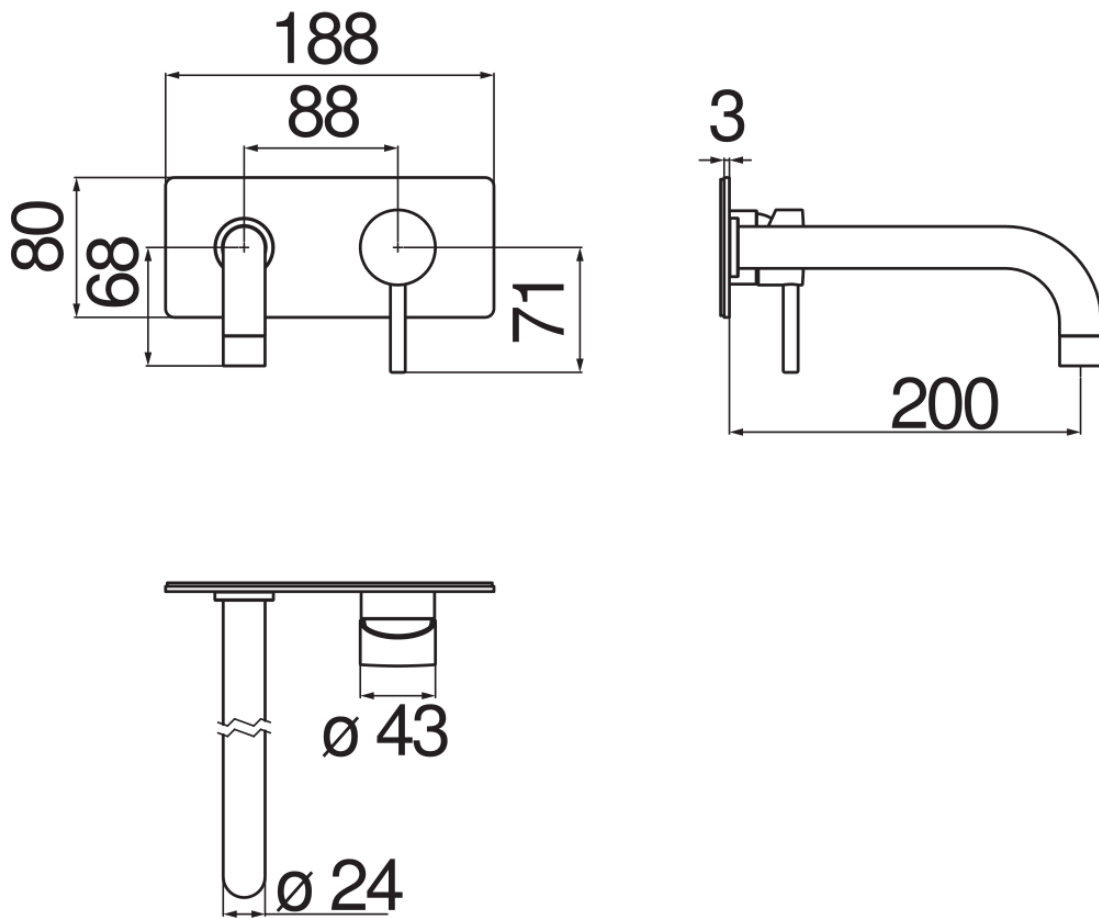

## COMING SOON

технические характеристики

Наружная часть однорычажного смесителя с длинным изливом

Velvet black

Аэратор против известковых отложений M 22 x 1

Длина излива 200 мм

Без слива

Ограничитель напора с торможением на 50%

упаковка: 41 x 21 x 7 cm / 0,00603 m<sup>3</sup> / 2,02 kg

Достоверную информацию уточняйте на [santehnica.ru](http://santehnica.ru).