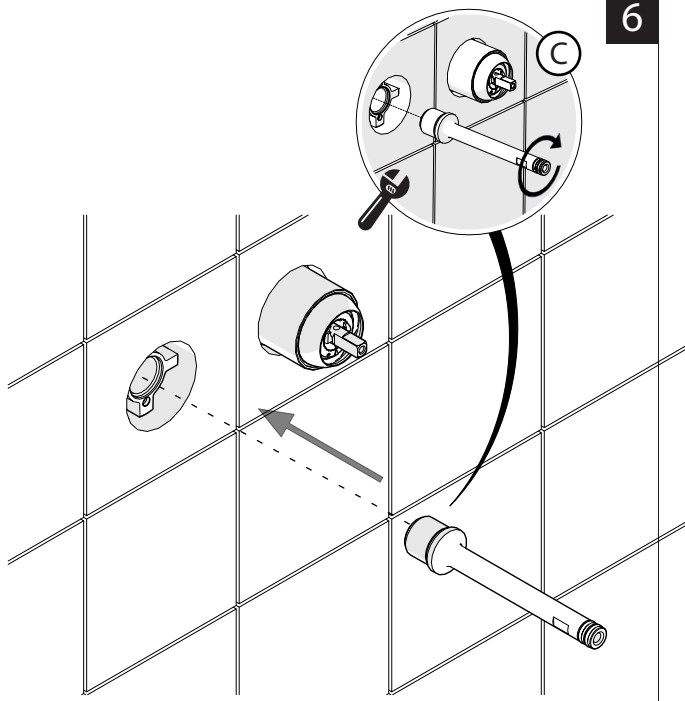

Not included / Non incluso / Non Inclus / Nie zawarty / No incluido / Nao incluido

1

- IT** La finitura della parte estetica deve corrispondere a quella della parte incassata. Se non corrisponde bisogna svitare l'anello CROMATO e avvitare l'anello in finitura fornito solo nel kit della parte estetica.
- EN** The finish of the external part must be combined with the finish of the flush-fit part. If it does not match, unscrew the CHROME ring and screw the finishing ring supplied only in the kit of the aesthetic part.

RIFERIMENTO IISTRWE81198#---STD  
REFERENCE

2

6

8

7

9

**-50%**

Dispositivo limitatore "dinamico" della portata d'acqua "50%"  
"Dynamic" flow rate restrictor "50%"

CLOSE	ON 50%	ON 100%
Posizione di chiusura Closed position	Posizione di risparmio acqua "50% portata" Position of water saving "50% capacity"	Posizione di apertura totale 100% portata 100% Fully open flow