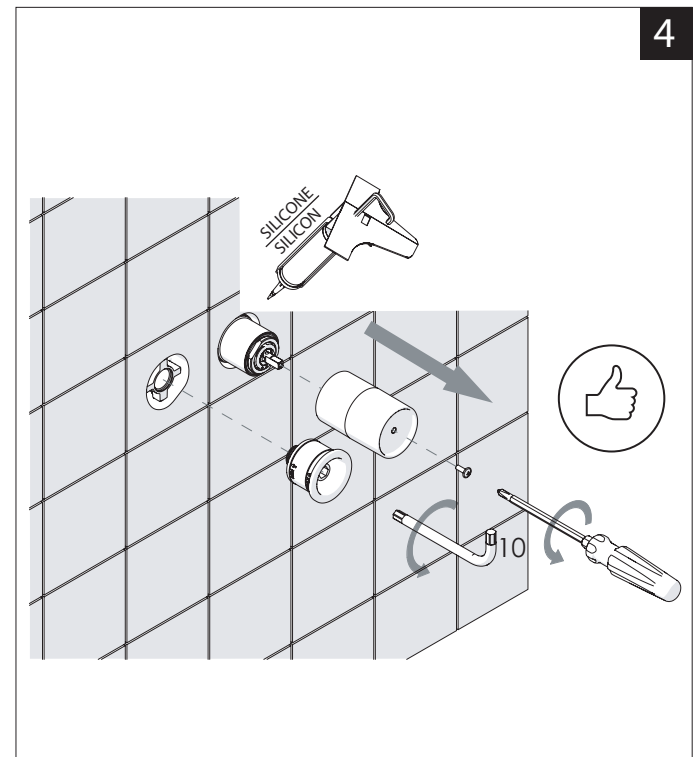

Not included / Non incluso / Non Inclus / Nie zawarty / No incluido / Nao incluido

1

- IT** La finitura della parte estetica deve corrispondere a quella della parte incassata. Se non corrisponde bisogna svitare l'anello CROMATO e avvitare l'anello in finitura fornito solo nel kit della parte estetica.
- EN** The finish of the external part must be combined with the finish of the flush-fit part. If it does not match, unscrew the CHROME ring and screw the finishing ring supplied only in the kit of the aesthetic part.

RIFERIMENTO IISTRWE81198#---STD  
REFERENCE

2

6

8

7

9

**-50%**

Dispositivo limitatore "dinamico" della portata d'acqua "50%"  
"Dynamic" flow rate restrictor "50%"

CLOSE	ON 50%	ON 100%
Posizione di chiusura Closed position	Posizione di risparmio acqua "50% portata" Position of water saving "50% capacity"	Posizione di apertura totale 100% portata 100% Fully open flow