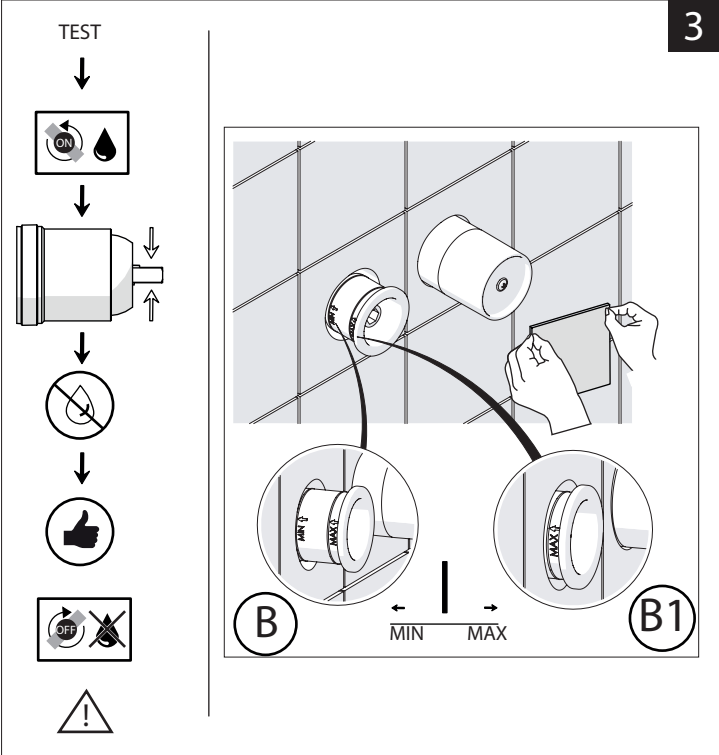

Not included / Non incluso / Non Inclus / Nie zawarty / No incluido / Nao incluido

1

- IT** La finitura della parte estetica deve corrispondere a quella della parte incassata. Se non corrisponde bisogna svitare l'anello CROMATO e avvitare l'anello in finitura fornito solo nel kit della parte estetica.
- EN** The finish of the external part must be combined with the finish of the flush-fit part. If it does not match, unscrew the CHROME ring and screw the finishing ring supplied only in the kit of the aesthetic part.

RIFERIMENTO IISTRWE81198#---STD  
REFERENCE

2

6

8

7

9

**-50%**

Dispositivo limitatore "dinamico" della portata d'acqua "50%"  
"Dynamic" flow rate restrictor "50%"

CLOSE	ON 50%	ON 100%
Posizione di chiusura Closed position	Posizione di risparmio acqua "50% portata" Position of water saving "50% capacity"	Posizione di apertura totale 100% portata 100% Fully open flow