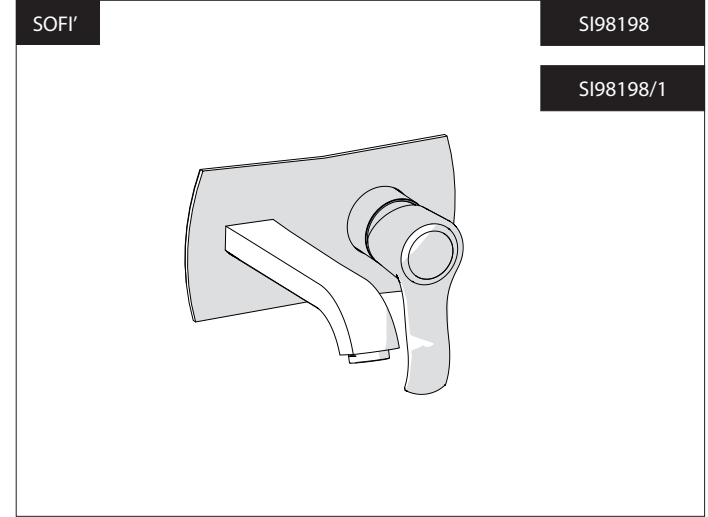

RIFERIMENTO IISTRWE81198#---STD  
REFERENCE

2

6

8

7

9

**-50%**

Dispositivo limitatore "dinamico" della portata d'acqua "50%"  
"Dynamic" flow rate restrictor "50%"

CLOSE	ON 50%	ON 100%
Posizione di chiusura Closed position	Posizione di risparmio acqua "50% portata" Position of water saving "50% capacity"	Posizione di apertura totale 100% portata 100% Fully open flow