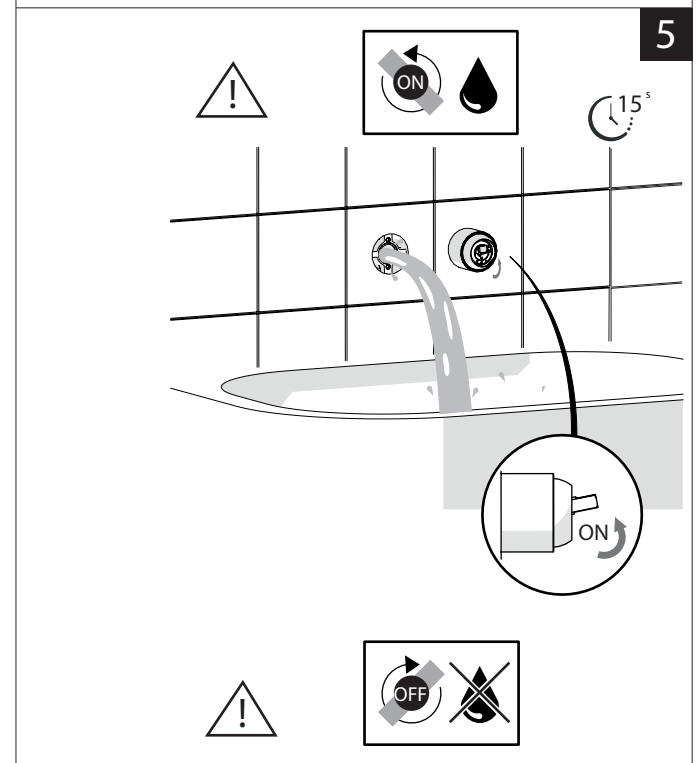

Not included / Non incluso / Non Inclus / Nie zawarty / No incluido / Nao incluido

1

- IT** La finitura della parte estetica deve corrispondere a quella della parte incassata. Se non corrisponde bisogna svitare l'anello CROMATO e avvitare l'anello in finitura fornito solo nel kit della parte estetica.
- EN** The finish of the external part must be combined with the finish of the flush-fit part. If it does not match, unscrew the CHROME ring and screw the finishing ring supplied only in the kit of the aesthetic part.

RIFERIMENTO IISTRWE81198#---STD  
REFERENCE

2

6

8

7

9

**-50%**

Dispositivo limitatore "dinamico" della portata d'acqua "50%"  
"Dynamic" flow rate restrictor "50%"

CLOSE	ON 50%	ON 100%
Posizione di chiusura Closed position	Posizione di risparmio acqua "50% portata" Position of water saving "50% capacity"	Posizione di apertura totale 100% portata 100% Fully open flow