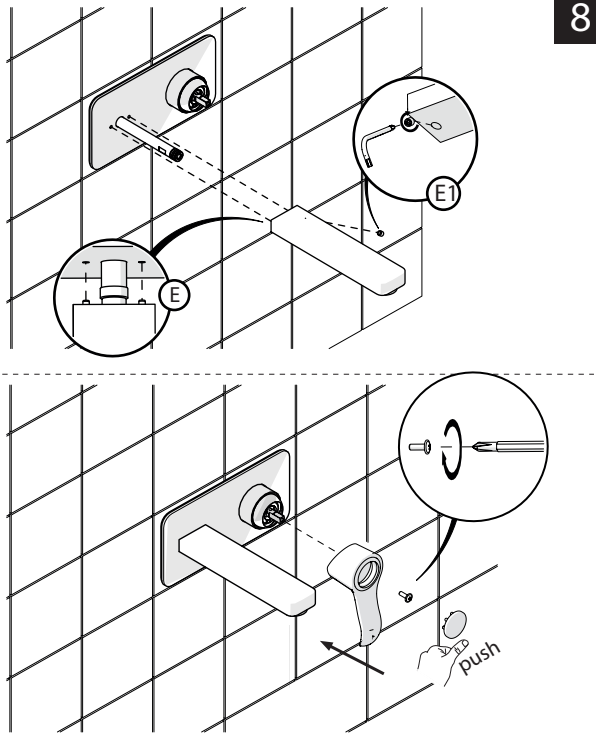

Not included / Non incluso / Non Inclus / Nie zawarty / No incluido / Nao incluido

1

- IT** La finitura della parte estetica deve corrispondere a quella della parte incassata. Se non corrisponde bisogna svitare l'anello CROMATO e avvitare l'anello in finitura fornito solo nel kit della parte estetica.
- EN** The finish of the external part must be combined with the finish of the flush-fit part. If it does not match, unscrew the CHROME ring and screw the finishing ring supplied only in the kit of the aesthetic part.

RIFERIMENTO IISTRWE81198#---STD  
REFERENCE

2

6

8

7

9

**-50%**

Dispositivo limitatore "dinamico" della portata d'acqua "50%"  
"Dynamic" flow rate restrictor "50%"

CLOSE	ON 50%	ON 100%
Posizione di chiusura Closed position	Posizione di risparmio acqua "50% portata" Position of water saving "50% capacity"	Posizione di apertura totale 100% portata 100% Fully open flow