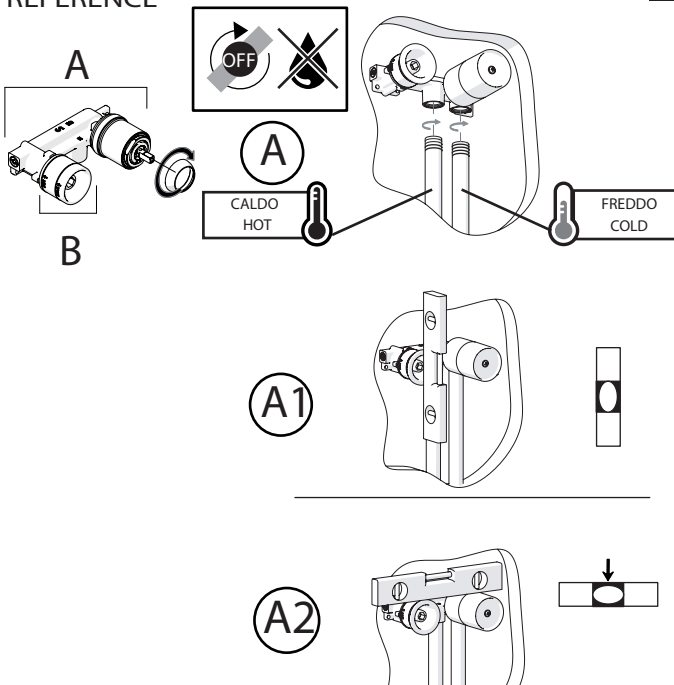

Not included / Non incluso / Non Inclus / Nie zawarty / No incluido / Nao incluido

1

- IT** La finitura della parte estetica deve corrispondere a quella della parte incassata. Se non corrisponde bisogna svitare l'anello CROMATO e avvitare l'anello in finitura fornito solo nel kit della parte estetica.
- EN** The finish of the external part must be combined with the finish of the flush-fit part. If it does not match, unscrew the CHROME ring and screw the finishing ring supplied only in the kit of the aesthetic part.

RIFERIMENTO IISTRWE81198#---STD  
REFERENCE

2

6

8

7

9

**-50%**

Dispositivo limitatore "dinamico" della portata d'acqua "50%"  
"Dynamic" flow rate restrictor "50%"

CLOSE	ON 50%	ON 100%
Posizione di chiusura Closed position	Posizione di risparmio acqua "50% portata" Position of water saving "50% capacity"	Posizione di apertura totale 100% portata 100% Fully open flow