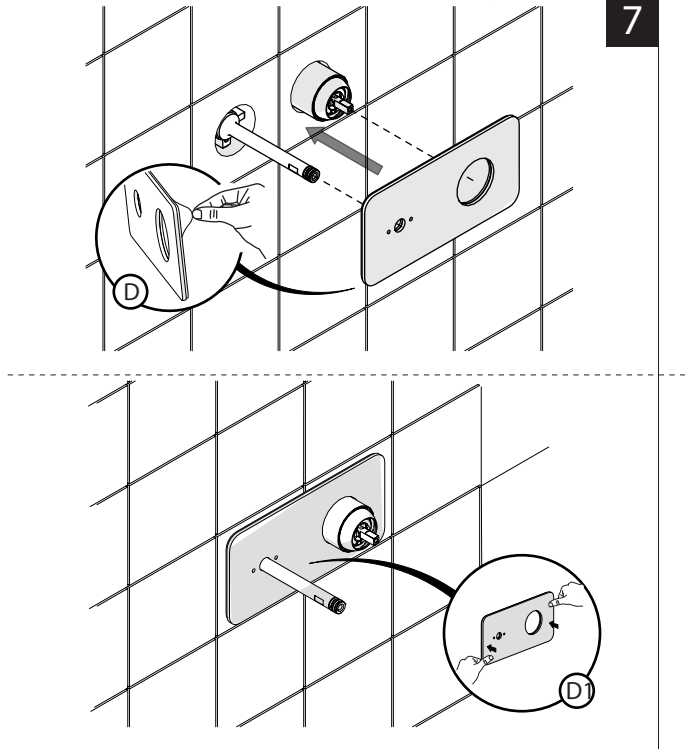

Not included / Non incluso / Non Inclus / Nie zawarty / No incluido / Nao incluido

1

- IT** La finitura della parte estetica deve corrispondere a quella della parte incassata. Se non corrisponde bisogna svitare l'anello CROMATO e avvitare l'anello in finitura fornito solo nel kit della parte estetica.
- EN** The finish of the external part must be combined with the finish of the flush-fit part. If it does not match, unscrew the CHROME ring and screw the finishing ring supplied only in the kit of the aesthetic part.

RIFERIMENTO IISTRWE81198#---STD  
REFERENCE

2

6

8

7

9

**-50%**

Dispositivo limitatore "dinamico" della portata d'acqua "50%"  
"Dynamic" flow rate restrictor "50%"

CLOSE	ON 50%	ON 100%
Posizione di chiusura Closed position	Posizione di risparmio acqua "50% portata" Position of water saving "50% capacity"	Posizione di apertura totale 100% portata 100% Fully open flow