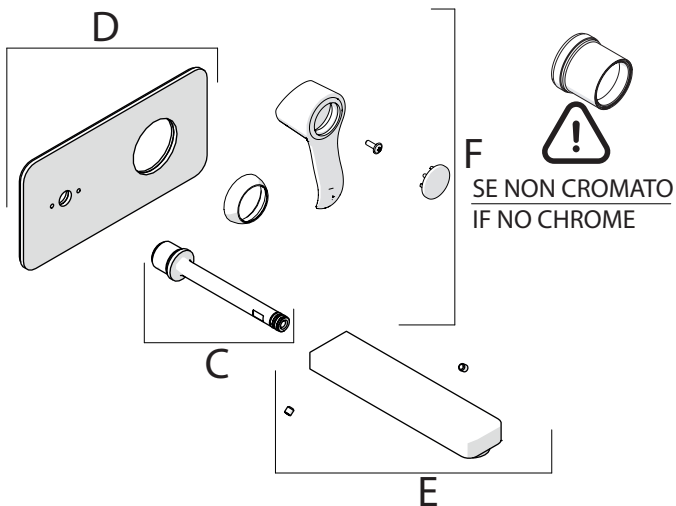

Not included / Non incluso / Non Inclus / Nie zawarty / No incluido / Nao incluido

1

- IT** La finitura della parte estetica deve corrispondere a quella della parte incassata. Se non corrisponde bisogna svitare l'anello CROMATO e avvitare l'anello in finitura fornito solo nel kit della parte estetica.
- EN** The finish of the external part must be combined with the finish of the flush-fit part. If it does not match, unscrew the CHROME ring and screw the finishing ring supplied only in the kit of the aesthetic part.

RIFERIMENTO IISTRWE81198#---STD  
REFERENCE

2

6

8

7

9

**-50%**

Dispositivo limitatore "dinamico" della portata d'acqua "50%"  
"Dynamic" flow rate restrictor "50%"

CLOSE	ON 50%	ON 100%
Posizione di chiusura Closed position	Posizione di risparmio acqua "50% portata" Position of water saving "50% capacity"	Posizione di apertura totale 100% portata 100% Fully open flow