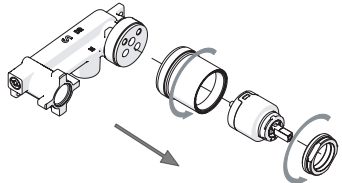

Not included / Non incluso / Non Inclus / Nie zawarty / No incluido / Nao incluido

1

- IT** La finitura della parte estetica deve corrispondere a quella della parte incassata. Se non corrisponde bisogna svitare l'anello CROMATO e avvitare l'anello in finitura fornito solo nel kit della parte estetica.
- EN** The finish of the external part must be combined with the finish of the flush-fit part. If it does not match, unscrew the CHROME ring and screw the finishing ring supplied only in the kit of the aesthetic part.

RIFERIMENTO IISTRWE81198#---STD  
REFERENCE

2

6

8

7

9

**-50%**

Dispositivo limitatore "dinamico" della portata d'acqua "50%"  
"Dynamic" flow rate restrictor "50%"

CLOSE	ON 50%	ON 100%
Posizione di chiusura Closed position	Posizione di risparmio acqua "50% portata" Position of water saving "50% capacity"	Posizione di apertura totale 100% portata 100% Fully open flow