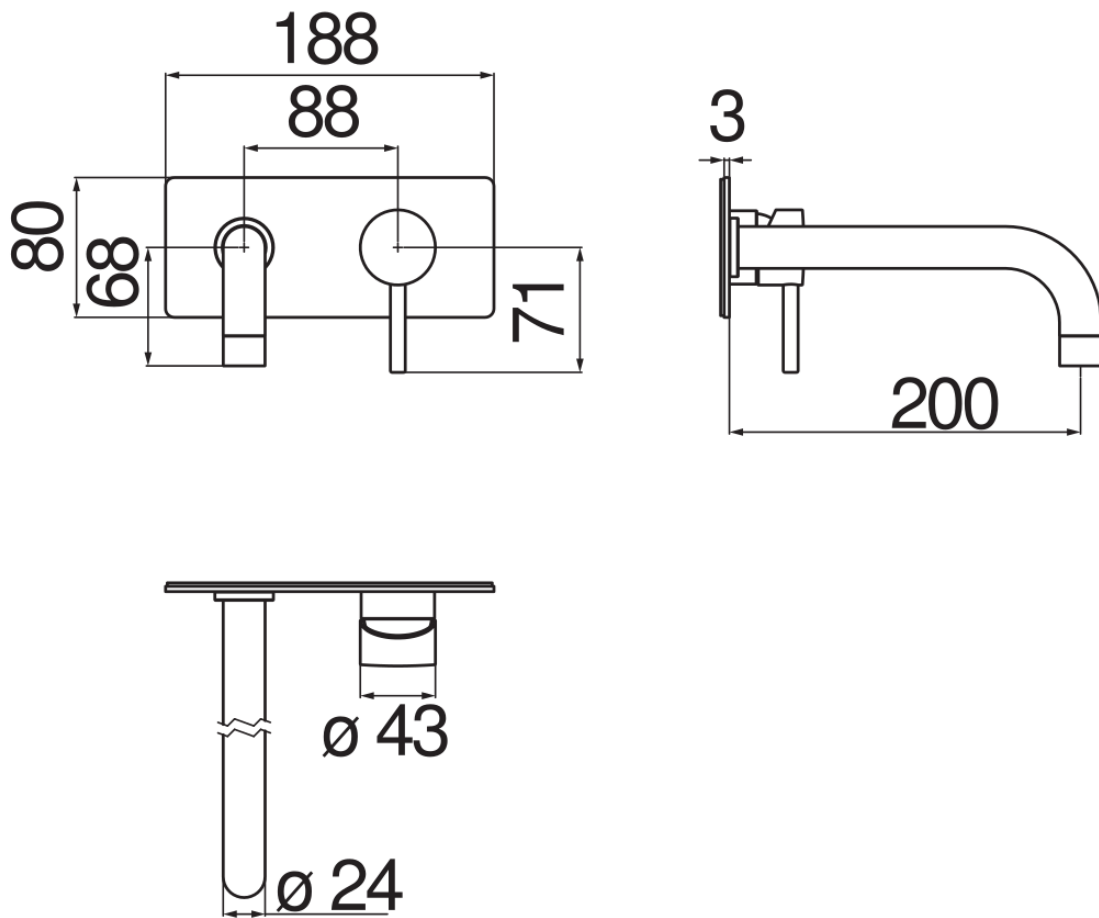

IMAGE

COMING SOON

технические характеристики

Наружная часть однорычажного смесителя с длинным изливом

Polar white

Аэратор против известковых отложений M 22 x 1

Длина излива 200 мм

Без слива

Ограничитель напора с торможением на 50%

упаковка: 41 x 21 x 7 cm / 0,00603 m³ / 2,02 kg

Достоверную информацию уточняйте на santehnica.ru.