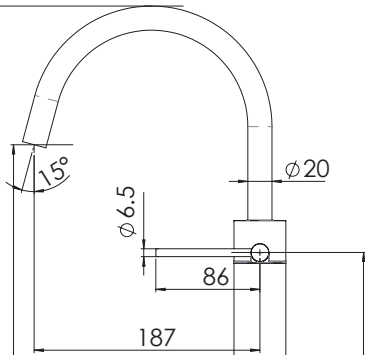

1127

1012

923

φ43

φ120

25

1073

1010

923

φ43

φ120

25