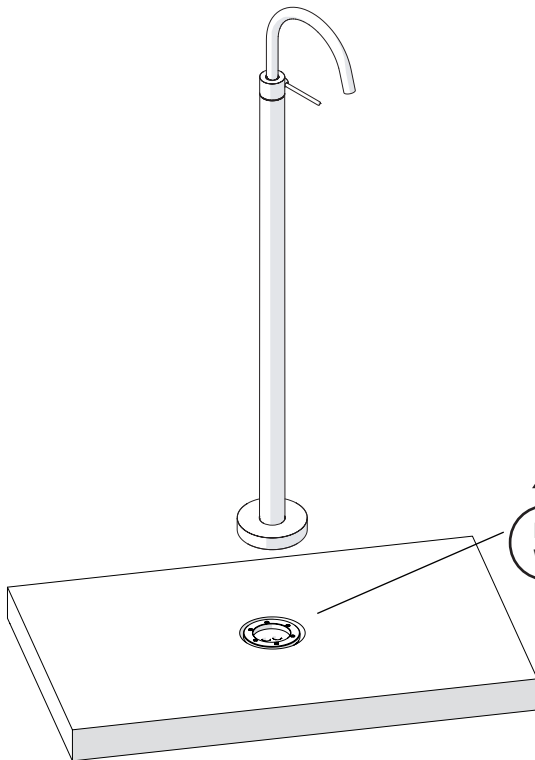

NOBILIS

www.nobilis.it

Not included / Non incluso / Non Inklus / Nie zawarty/ No incluido / Nao incluido

REF. MANUAL
WE77250

PRIMA DI INIZIARE / BEFORE STARTING

	P P bar		MAX 10 0.5 MIN		5 1		T T °C		MAX -80		65 45
--	-------------------	--	-------------------	--	--------	--	------------------	--	---------	--	----------