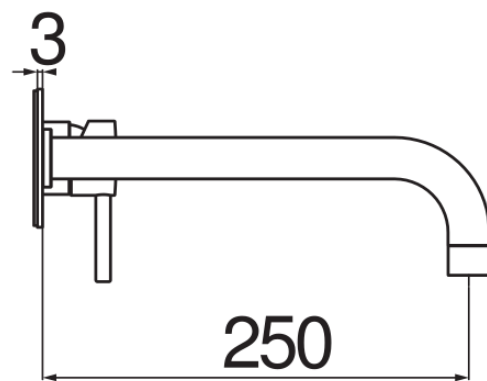

IMAGE

COMING SOON

технические характеристики

Наружная часть однорычажного смесителя с длинным изливом

Polar white

Аэратор против известковых отложений M 22 x 1

Длина излива 250 мм

Без слива

Ограничитель напора с торможением на 50%

упаковка: 32 x 16,5 x 7 cm / 0,0037 m³ / 1,2 kg

Достоверную информацию уточняйте на santehnica.ru.