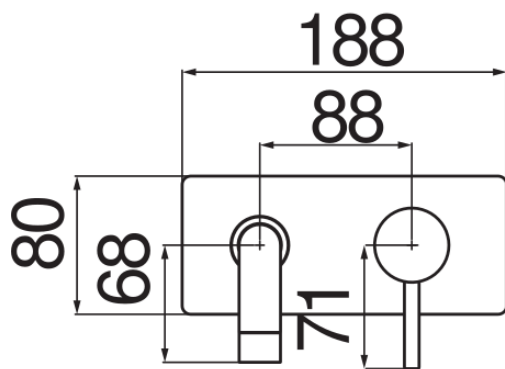

IMAGE

COMING SOON

технические характеристики

Наружная часть однорычажного смесителя с длинным изливом

Polar white

Аэратор против известковых отложений M 22 x 1

Длина излива 250 мм

Без слива

Ограничитель напора с торможением на 50%

упаковка: 32 x 16,5 x 7 cm / 0,0037 m³ / 1,2 kg

Достоверную информацию уточняйте на santehnica.ru.