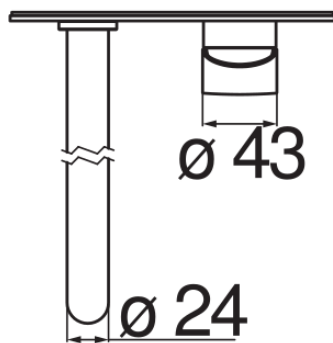

IMAGE

COMING SOON

технические характеристики

Наружная часть однорычажного смесителя с длинным изливом

Polar white

Аэратор против известковых отложений M 22 x 1

Длина излива 250 мм

Без слива

Ограничитель напора с торможением на 50%

упаковка: 32 x 16,5 x 7 cm / 0,0037 m³ / 1,2 kg

Достоверную информацию уточняйте на santehnica.ru.