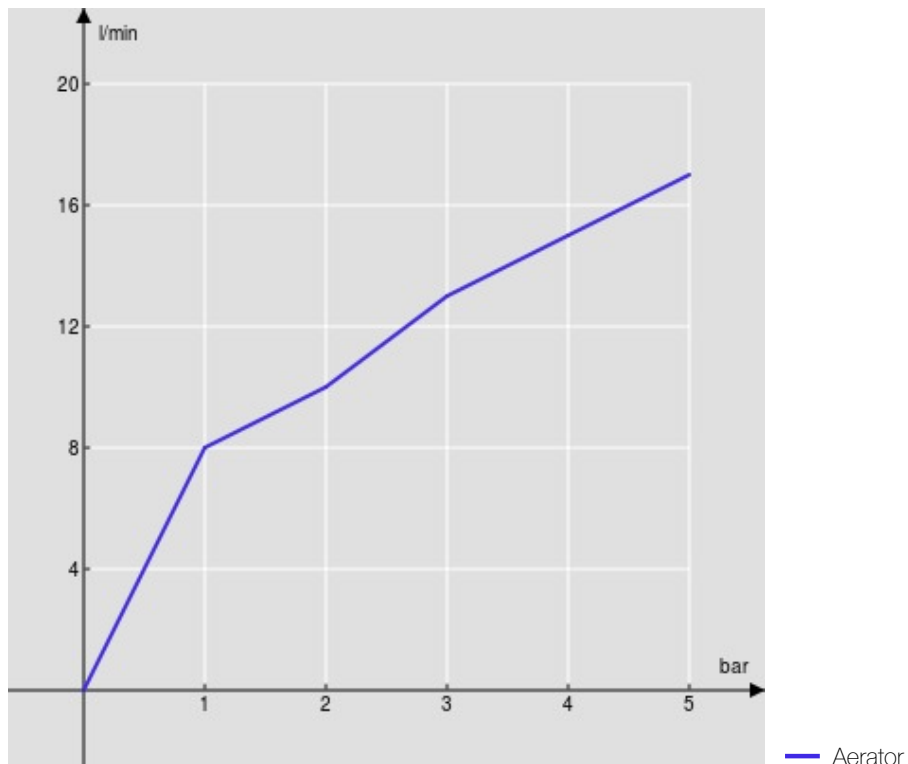

технические характеристики

Комплект настенного монтажа на 3 отверстия

Velvet black

Аэратор против известковых отложений M 18,5 x 1

Длина излива мин. 130 - макс. 155 мм

Без слива

комплект поставки в встроенные части входят

упаковка: 41 x 21 x 7 cm / 0,006027 m<sup>3</sup> / 2,401 kg

FLOW RATE DIAGRAM: HOT/COLD WATER

FLOW RATE DIAGRAM: MIXED WATER

Достоверную информацию уточняйте на [santehnica.ru](http://santehnica.ru).