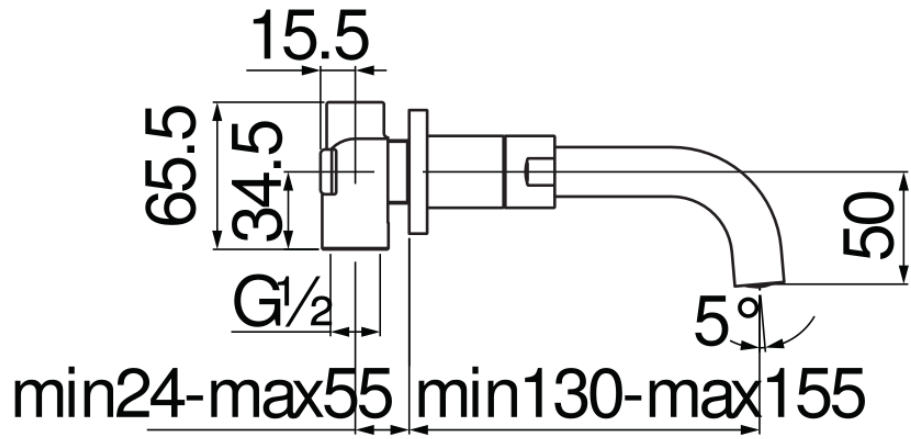

технические характеристики

Комплект настенного монтажа на 3 отверстия

Velvet black

Аэратор против известковых отложений M 18,5 x 1

Длина излива мин. 130 - макс. 155 мм

Без слива

комплект поставки в встроенные части входят

упаковка: 41 x 21 x 7 cm / 0,006027 m<sup>3</sup> / 2,401 kg

FLOW RATE DIAGRAM: HOT/COLD WATER

FLOW RATE DIAGRAM: MIXED WATER

Достоверную информацию уточняйте на [santehnica.ru](http://santehnica.ru).