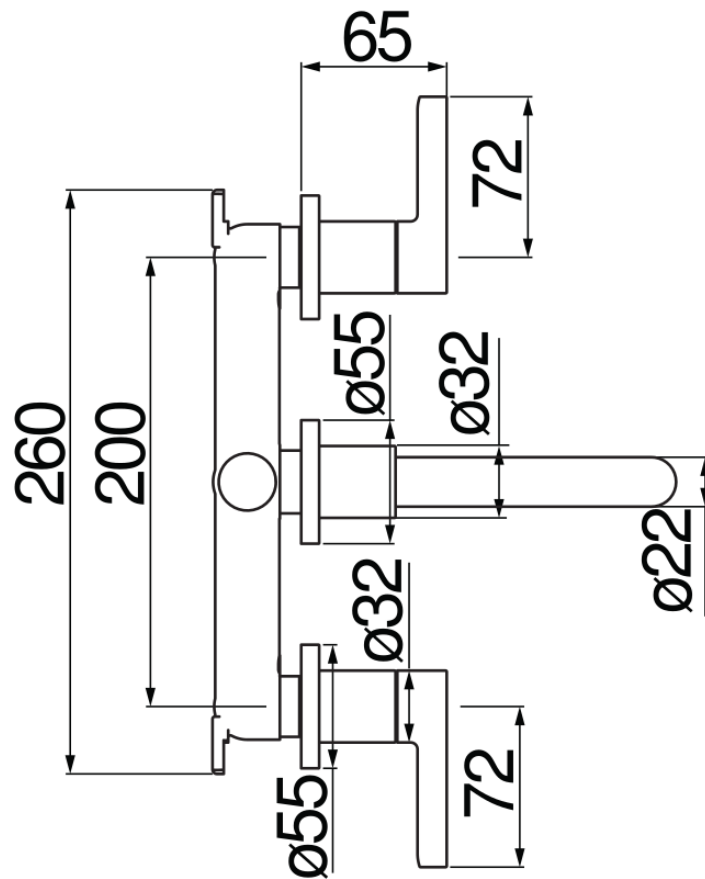

технические характеристики

Комплект настенного монтажа на 3 отверстия

Velvet black

Аэратор против известковых отложений M 18,5 x 1

Длина излива мин. 130 - макс. 155 мм

Без слива

комплект поставки в встроенные части входят

упаковка: 41 x 21 x 7 cm / 0,006027 m<sup>3</sup> / 2,401 kg

FLOW RATE DIAGRAM: HOT/COLD WATER

FLOW RATE DIAGRAM: MIXED WATER

Достоверную информацию уточняйте на [santehnica.ru](http://santehnica.ru).