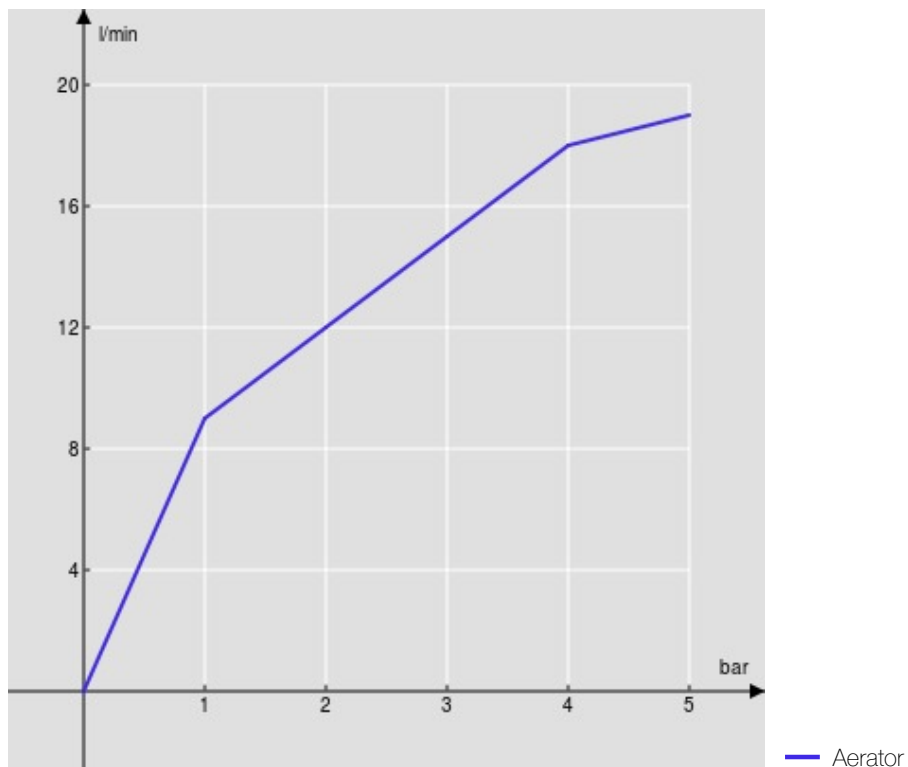

технические характеристики

Комплект настенного монтажа на 3 отверстия

Velvet black

Аэратор против известковых отложений M 18,5 x 1

Длина излива мин. 130 - макс. 155 мм

Без слива

комплект поставки в встроенные части входят

упаковка: 41 x 21 x 7 cm / 0,006027 m<sup>3</sup> / 2,401 kg

FLOW RATE DIAGRAM: HOT/COLD WATER

FLOW RATE DIAGRAM: MIXED WATER

Достоверную информацию уточняйте на [santehnica.ru](http://santehnica.ru).