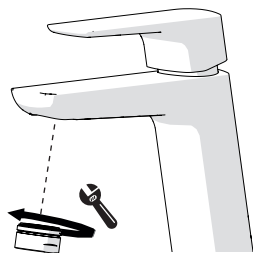

Posizione di chiusura

Posizione di risparmio acqua "50% portata"

Posizione di apertura totale 100% portata

Closed position

Position of water saving "50% capacity"

100% Fully open flow

6

NOBILIS

The Best Technology for Water

ACQUAVIVA

VV103128/2

VV103128/3

7

8

Per limitare la temperatura estrarre il limitatore e riposizionarlo nella posizione che si desidera

Extract the limiter and put it in correct position to limit temperature