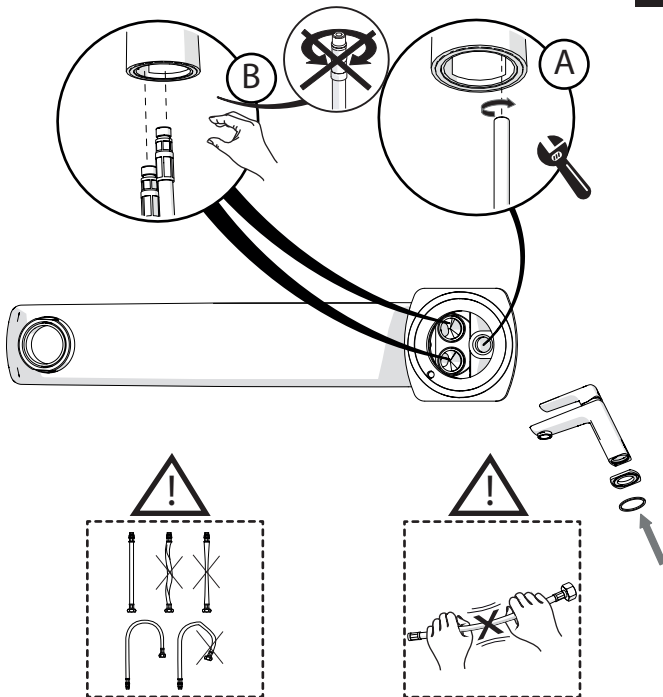

Not included / Non incluso / Non Inclus / Nie zawarty / No incluido / Nao incluido

1

ONLY VV103128/2
AC103128/2

D

2

3

4

ONLY VV103128/2
AC103128/2

5