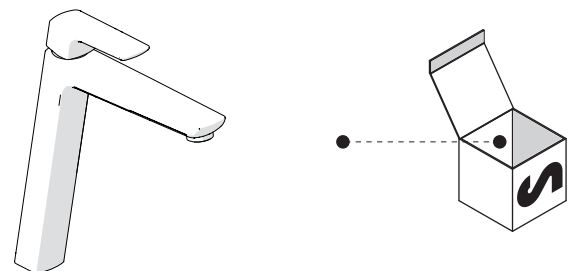

Not included / Non incluso / Non Inclus / Nie zawarty / No incluido / Nao incluido

1