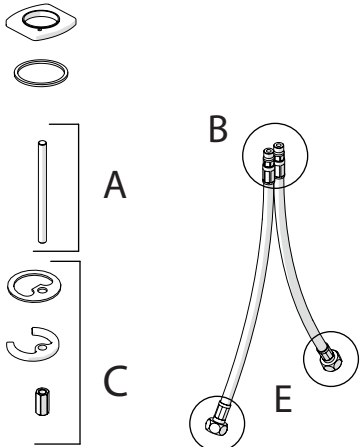

Not included / Non incluso / Non Inclus / Nie zawarty / No incluido / Nao incluido

1