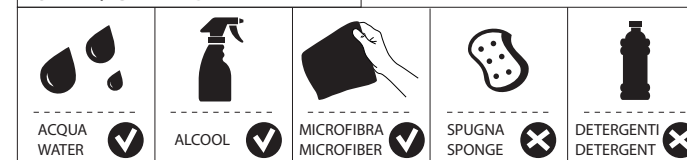

PULIZIA / CLEANING