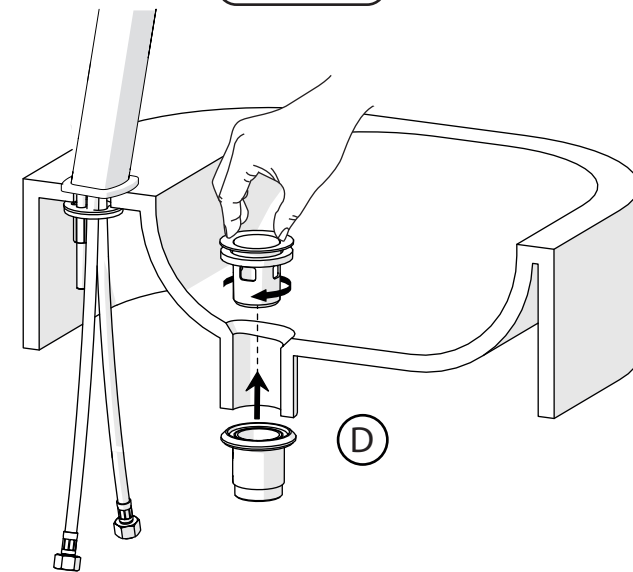

5

-50%

Dispositivo limitatore "dinamico" della portata d'acqua "50%"

"Dinamic" flow rate restrictor "50%"

CLOSE

ECO

ON 50%

ON 100%

Posizione di chiusura

Posizione di risparmio acqua "50% portata"

Posizione di apertura totale 100% portata

Closed position

Position of water saving "50% capacity"

100% Fully open flow

6

NOBILIS