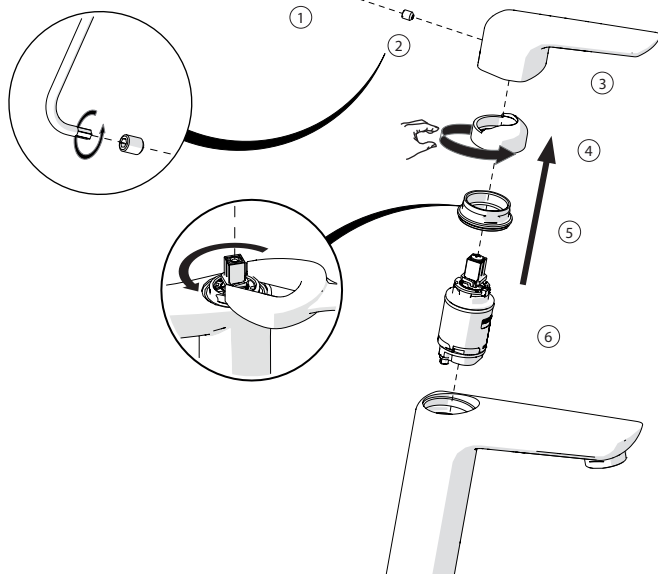

Posizione di chiusura

Posizione di risparmio acqua "50% portata"

Posizione di apertura totale 100% portata

Closed position

Position of water saving "50% capacity"

100% Fully open flow

6

NOBILIS

The Best Technology for Water

ACQUAVIVA

VV103128/2

VV103128/3

7

8

Per limitare la temperatura estrarre il limitatore e riposizionarlo nella posizione che si desidera

Extract the limiter and put it in correct position to limit temperature