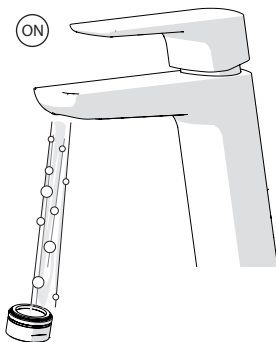

5

-50%

Dispositivo limitatore "dinamico" della portata d'acqua "50%"

"Dinamic" flow rate restrictor "50%"

CLOSE

ECO

ON 50%

ON 100%

Posizione di chiusura

Posizione di risparmio acqua "50% portata"

Posizione di apertura totale 100% portata

Closed position

Position of water saving "50% capacity"

100% Fully open flow

6

NOBILIS

The Best Technology for Water

ACQUAVIVA

VV103128/2

VV103128/3

7

8

Per limitare la temperatura estrarre il limitatore e riposizionarlo nella posizione che si desidera

Extract the limiter and put it in correct position to limit temperature