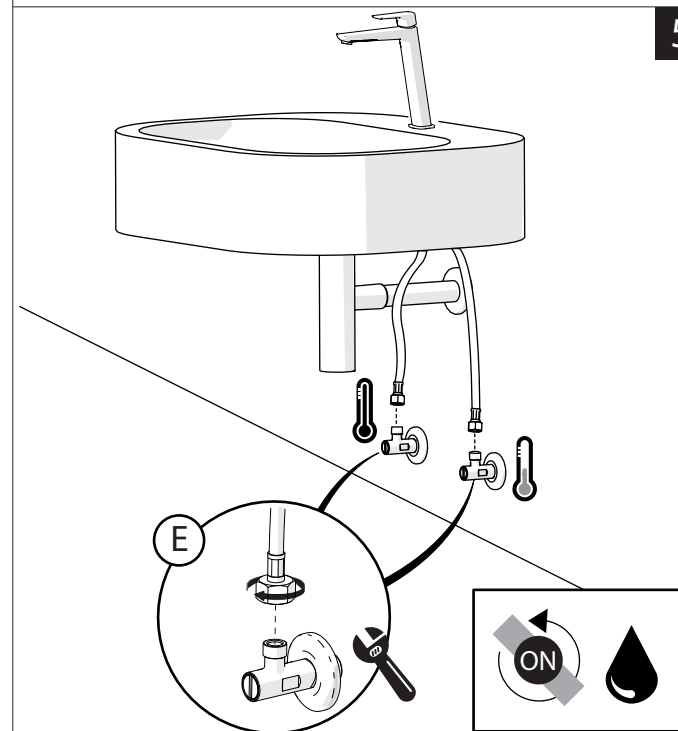

5

-50%

Dispositivo limitatore "dinamico" della portata d'acqua "50%"

"Dinamic" flow rate restrictor "50%"

CLOSE

ECO

ON 50%

ON 100%

Posizione di chiusura

Posizione di risparmio acqua "50% portata"

Posizione di apertura totale 100% portata

Closed position

Position of water saving "50% capacity"

100% Fully open flow

6

NOBILIS

The Best Technology for Water

ACQUAVIVA

VV103128/2

VV103128/3

7

8

Per limitare la temperatura estrarre il limitatore e riposizionarlo nella posizione che si desidera

Extract the limiter and put it in correct position to limit temperature