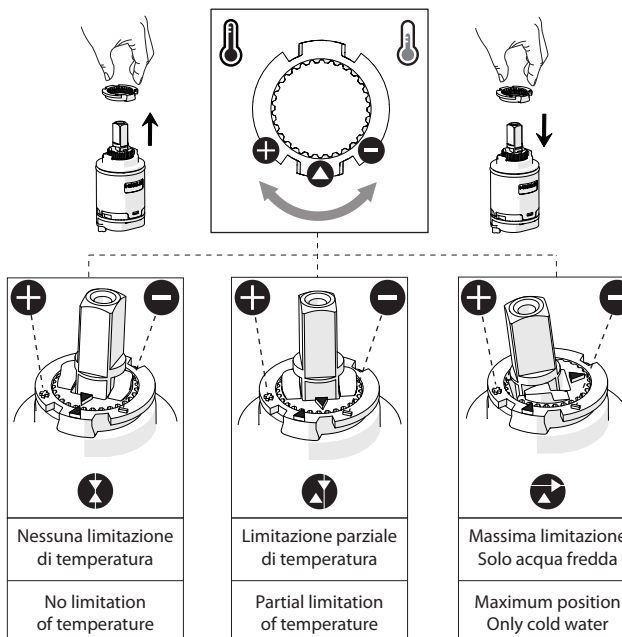

5

-50%

Dispositivo limitatore "dinamico" della portata d'acqua "50%"

"Dinamic" flow rate restrictor "50%"

CLOSE

ECO

ON 50%

ON 100%

Posizione di chiusura

Posizione di risparmio acqua "50% portata"

Posizione di apertura totale 100% portata

Closed position

Position of water saving "50% capacity"

100% Fully open flow

6

NOBILIS

The Best Technology for Water

ACQUAVIVA

VV103128/2

VV103128/3

7

8

Per limitare la temperatura estrarre il limitatore e riposizionarlo nella posizione che si desidera

Extract the limiter and put it in correct position to limit temperature