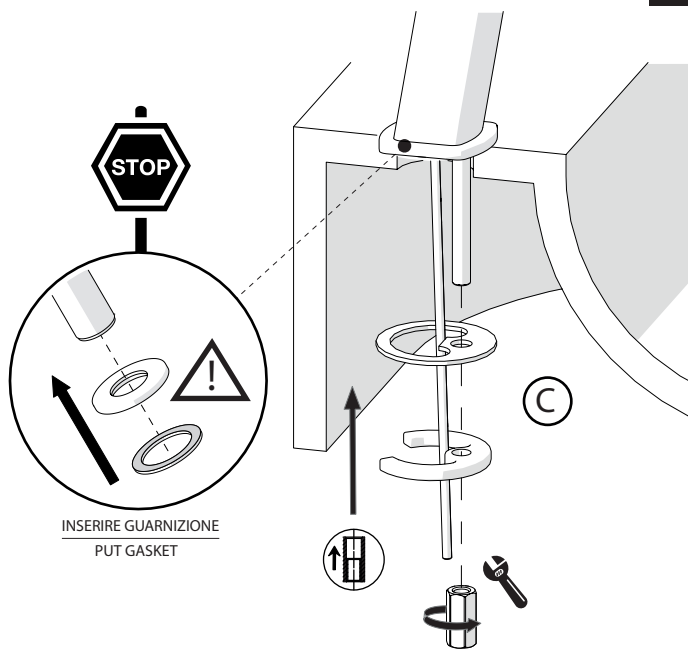

Not included / Non incluso / Non Inclus / Nie zawarty / No incluido / Nao incluido

1

ONLY VV103128/2
AC103128/2

D

2

3

4

ONLY VV103128/2
AC103128/2

5