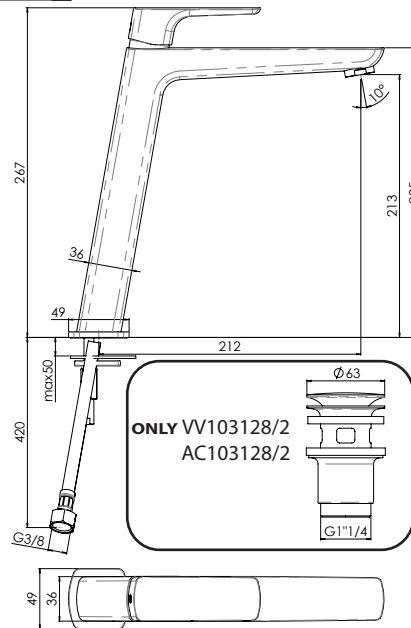

Posizione di chiusura

Posizione di risparmio acqua "50% portata"

Posizione di apertura totale 100% portata

Closed position

Position of water saving "50% capacity"

100% Fully open flow

6

NOBILIS

The Best Technology for Water

ACQUAVIVA

VV103128/2

VV103128/3

7

8

Per limitare la temperatura estrarre il limitatore e riposizionarlo nella posizione che si desidera

Extract the limiter and put it in correct position to limit temperature