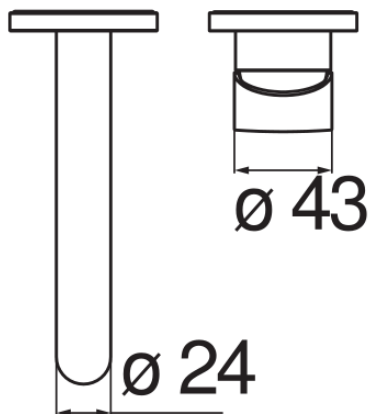

IMAGE

COMING SOON

технические характеристики

Наружная часть однорычажного настенного смесителя

Polar white

Аэратор против известковых отложений M 22 x 1

Длина излива 150 мм

Без слива

Ограничитель напора с торможением на 50%

упаковка: 41 x 21 x 7 cm / 0,00603 m³ / 1,87 kg

Достоверную информацию уточняйте на santehnica.ru.