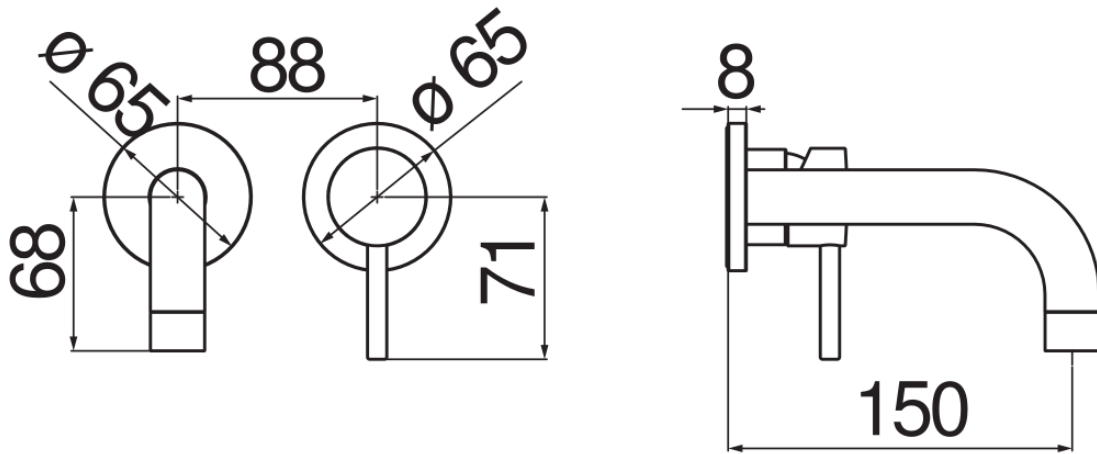

IMAGE

COMING SOON

технические характеристики

Наружная часть однорычажного настенного смесителя

Polar white

Аэратор против известковых отложений M 22 x 1

Длина излива 150 мм

Без слива

Ограничитель напора с торможением на 50%

упаковка: 41 x 21 x 7 cm / 0,00603 m³ / 1,87 kg

Достоверную информацию уточняйте на santehnica.ru.