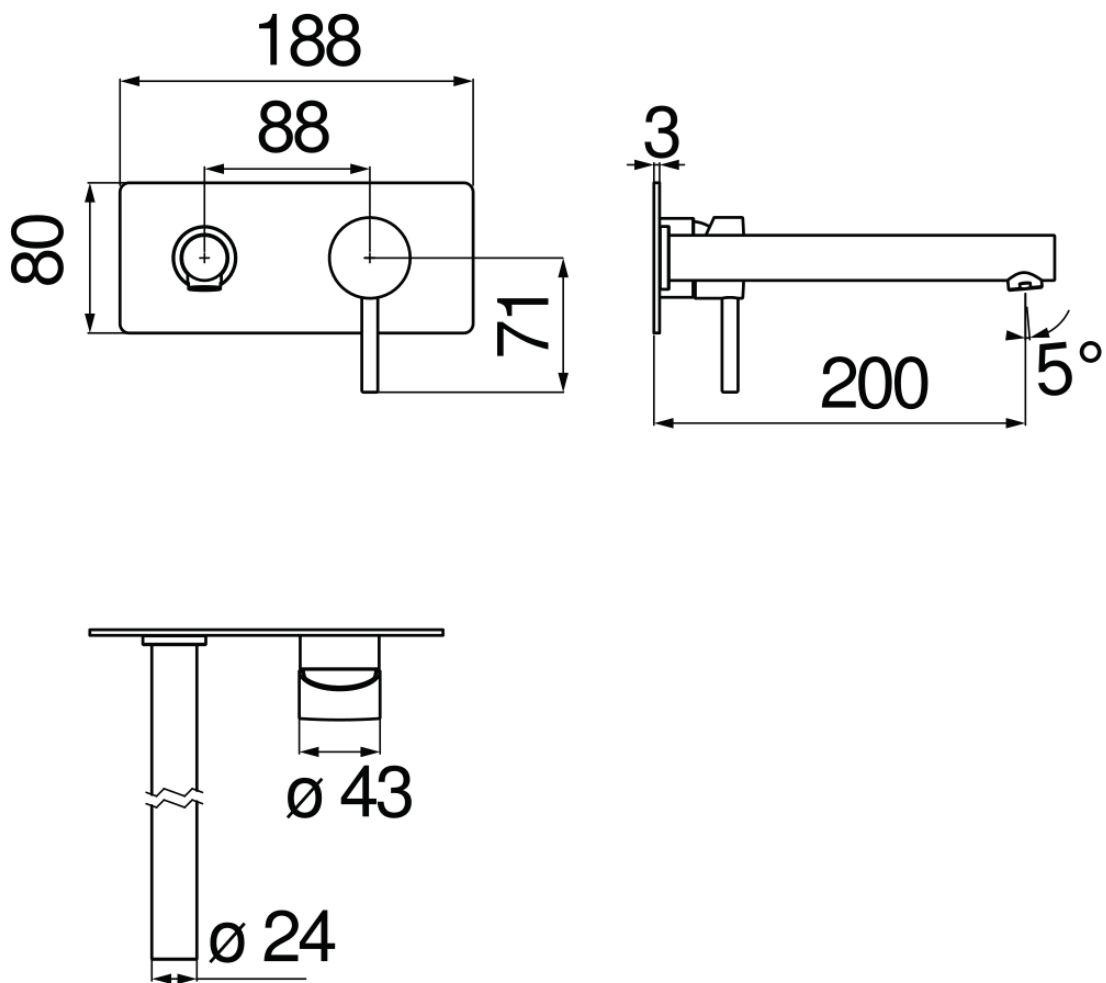

IMAGE

COMING SOON

технические характеристики

Наружная часть однорычажного смесителя с длинным изливом

Polar white

Аэратор против известковых отложений M 18 x 1

Длина излива 200 мм

Без слива

Ограничитель напора с торможением на 50%

упаковка: 41 x 21 x 7 cm / 0,006027 m³ / 2,11 kg

Достоверную информацию уточняйте на santehnica.ru.