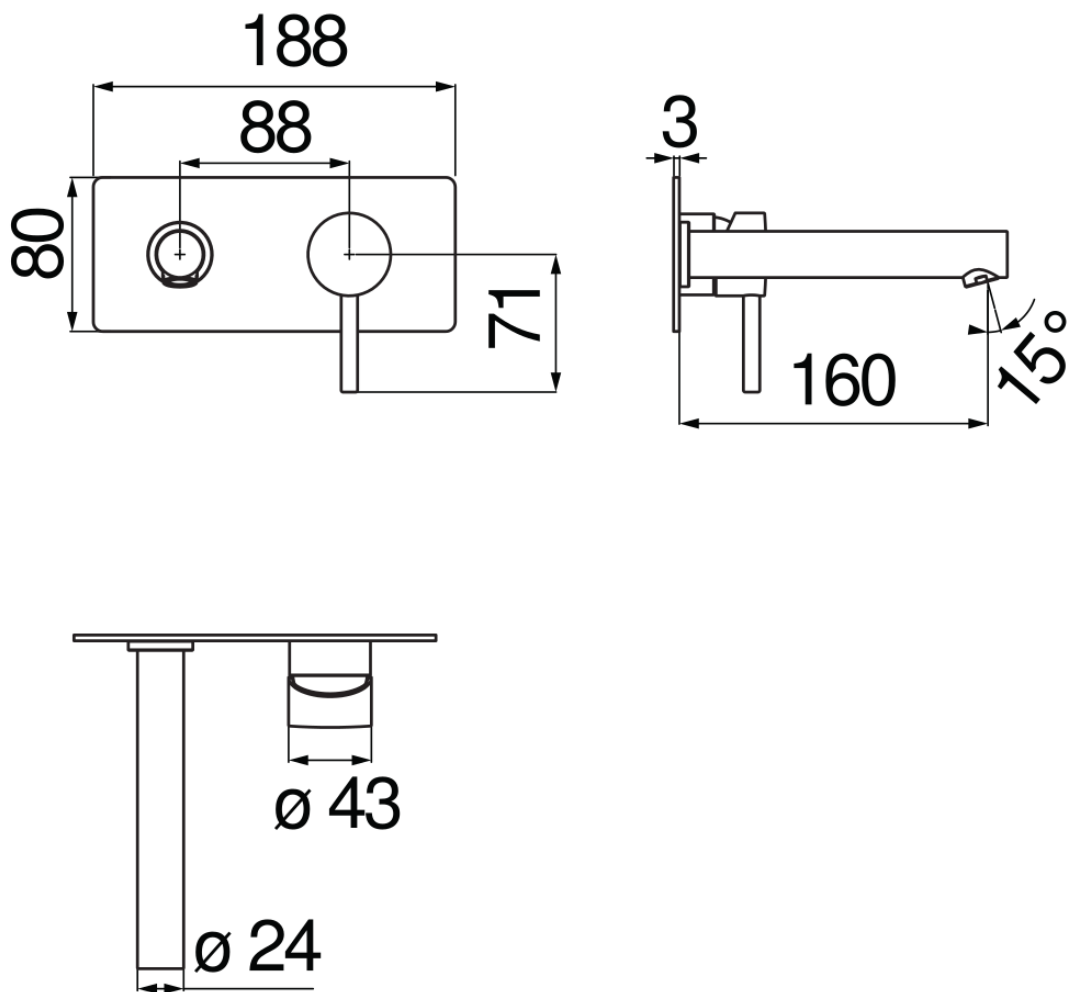

## COMING SOON

технические характеристики

Наружная часть однорычажного настенного смесителя

Polar white

Аэратор против известковых отложений M 18 x 1

Длина излива 160 мм

Без слива

Ограничитель напора с торможением на 50%

упаковка: 41 x 21 x 7 cm / 0,006027 m<sup>3</sup> / 2,06 kg

Достоверную информацию уточняйте на [santehnica.ru](http://santehnica.ru).