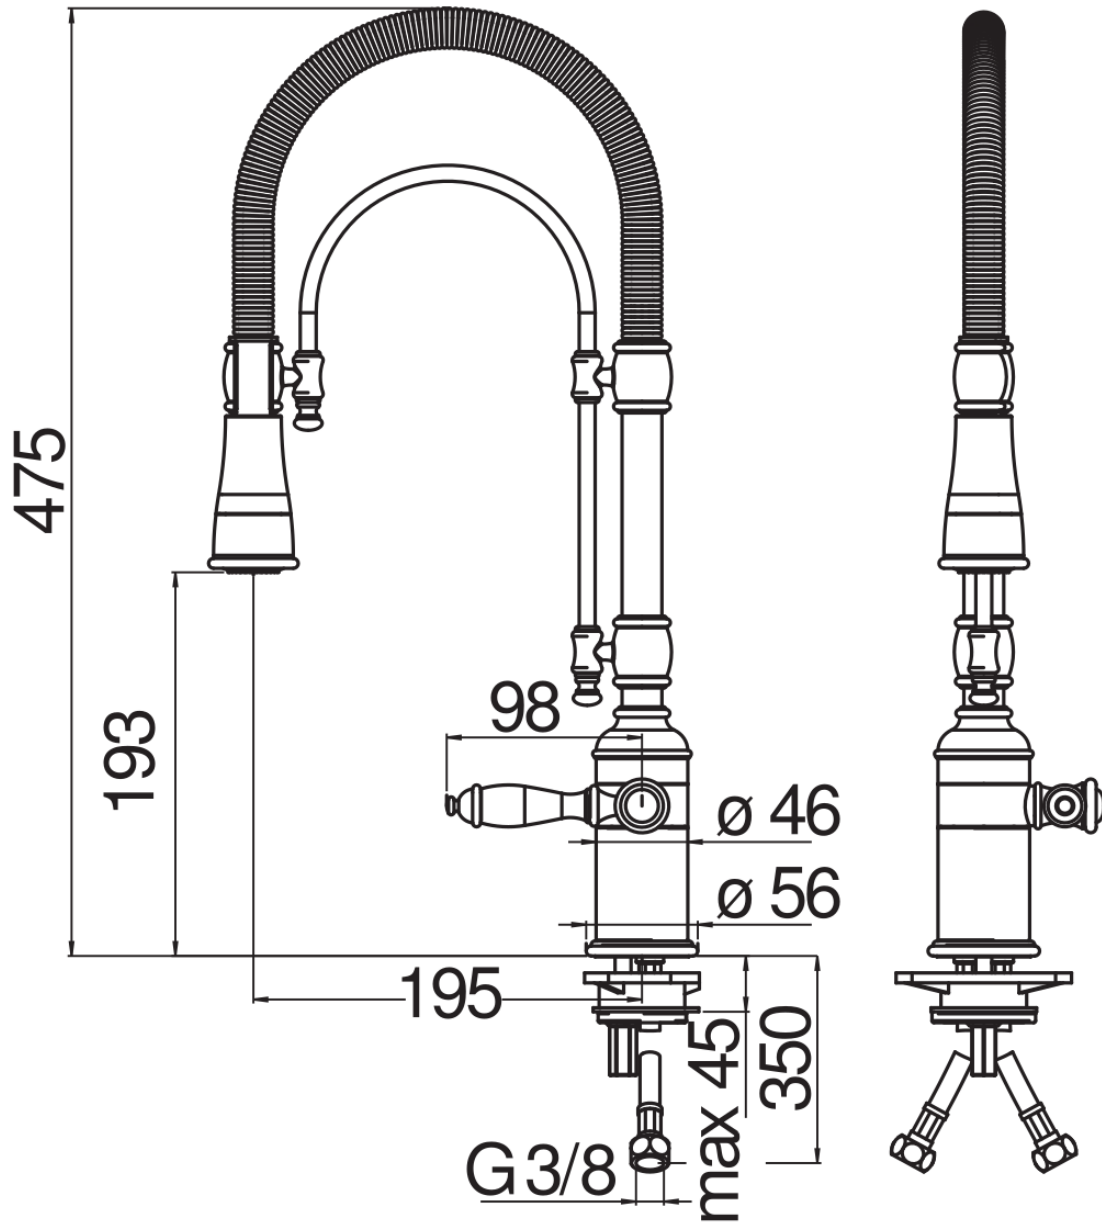

технические характеристики

Однорычажный смеситель

Ancient bronze

Шарнирный излив с поворотом на 360°

Малый душ двухструйный поворотный

Шланг из нержавеющей стали Ø 3/8"

Ограничитель мощности с открытием в холодной воде

упаковка: 56,5 x 29 x 7,1 cm / 0,01163 m³ / 3,4 kg

СЕРТИФИКАТЫ

Достоверную информацию уточняйте на santehnica.ru.