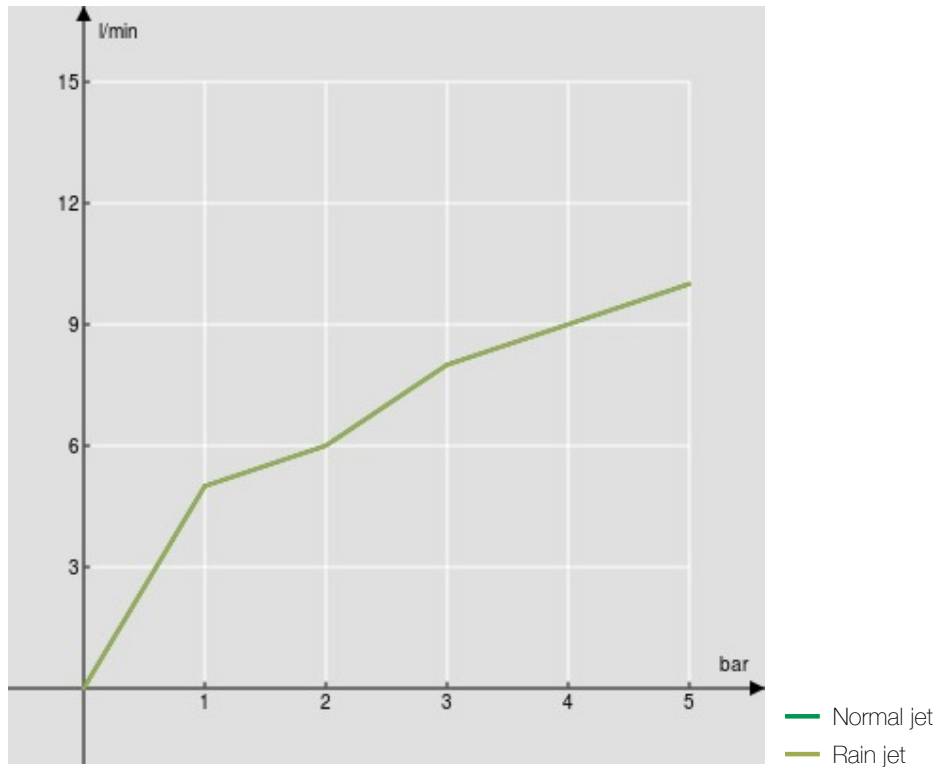

технические характеристики

Однорычажный смеситель

Chrome and Velvet black

Шарнирный излив с поворотом на 360°

Малый душ двухструйный поворотный

Шланг из нержавеющей стали Ø 3/8"

Ограничитель мощности с открытием в холодной воде

упаковка: 56,5 x 29 x 7,1 cm / 0,011633 m³

FLOW RATE DIAGRAM: HOT/COLD WATER

FLOW RATE DIAGRAM: MIXED WATER

Достоверную информацию уточняйте на santehnica.ru.