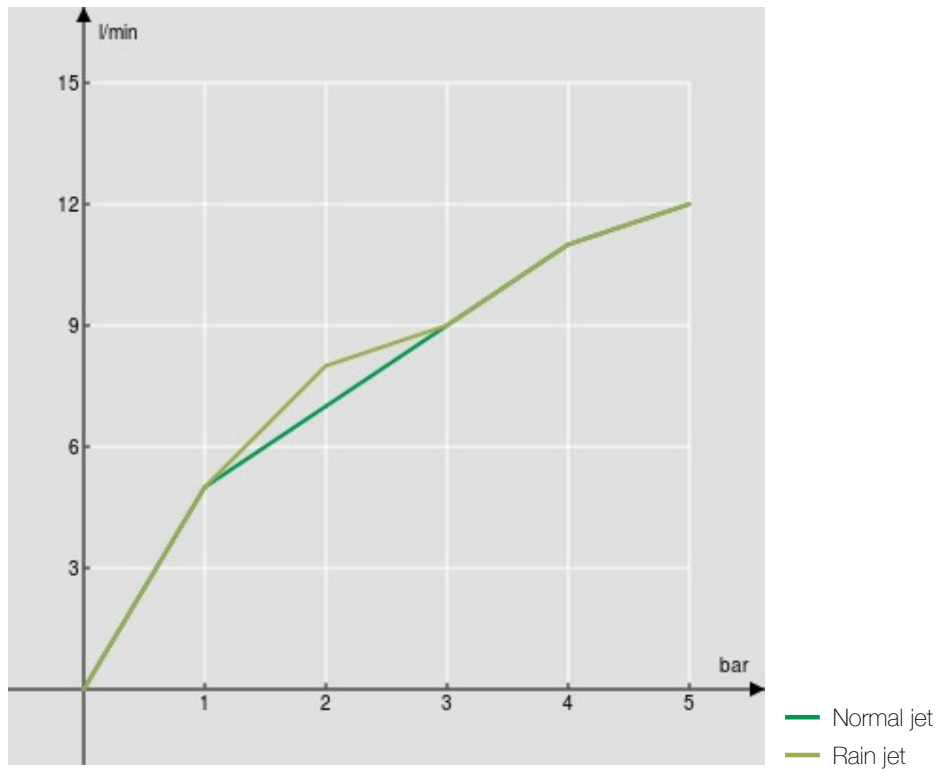

технические характеристики

Однорычажный смеситель

Chrome and Velvet black

Шарнирный излив с поворотом на 360°

Малый душ двухструйный поворотный

Шланг из нержавеющей стали Ø 3/8"

Ограничитель мощности с открытием в холодной воде

упаковка: 56,5 x 29 x 7,1 cm / 0,011633 m³

FLOW RATE DIAGRAM: HOT/COLD WATER

FLOW RATE DIAGRAM: MIXED WATER

Достоверную информацию уточняйте на santehnica.ru.