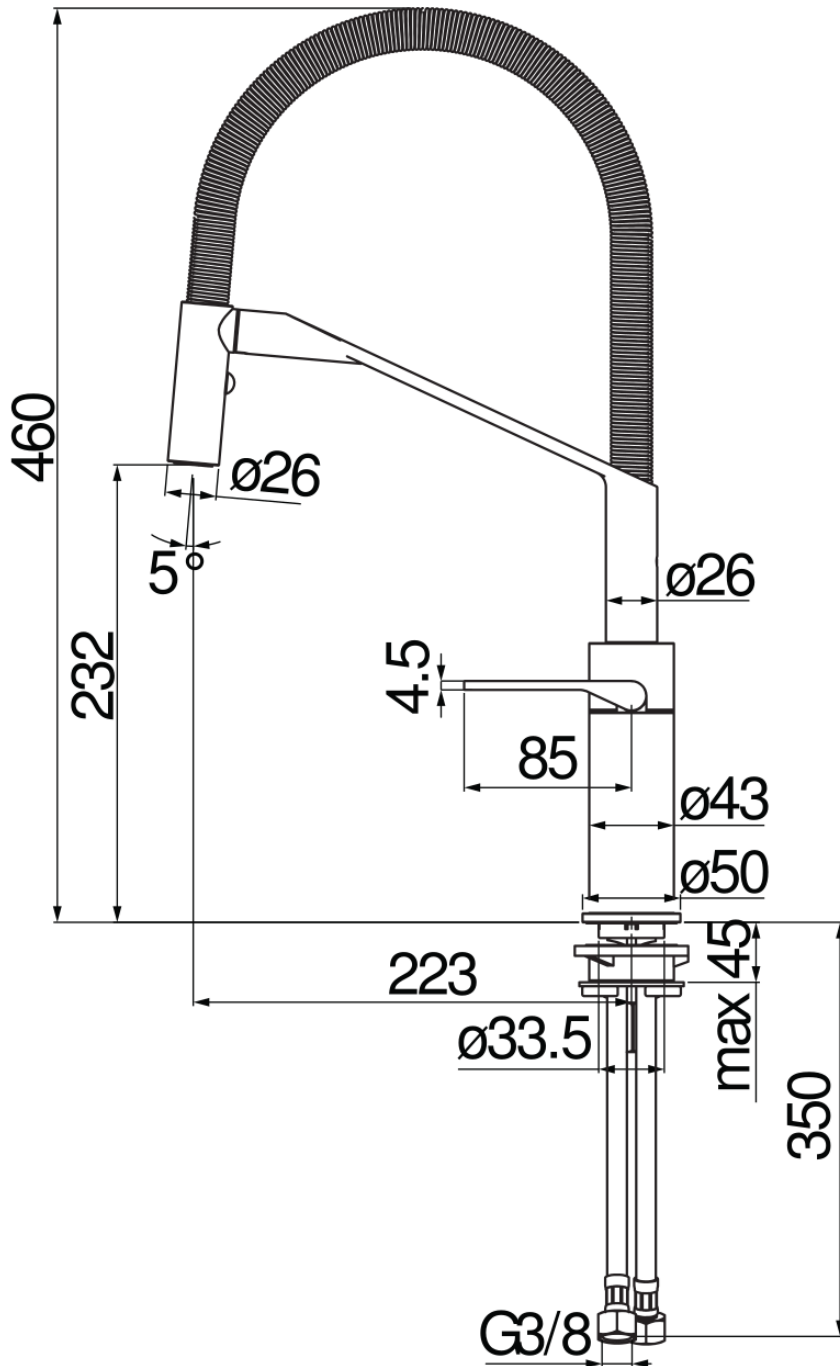

технические характеристики

Однорычажный смеситель

Chrome and Velvet black

Шарнирный излив с поворотом на 360°

Малый душ двухструйный поворотный

Шланг из нержавеющей стали Ø 3/8"

Ограничитель мощности с открытием в холодной воде

упаковка: 56,5 x 29 x 7,1 cm / 0,011633 m³

FLOW RATE DIAGRAM: HOT/COLD WATER

FLOW RATE DIAGRAM: MIXED WATER

Достоверную информацию уточняйте на santehnica.ru.