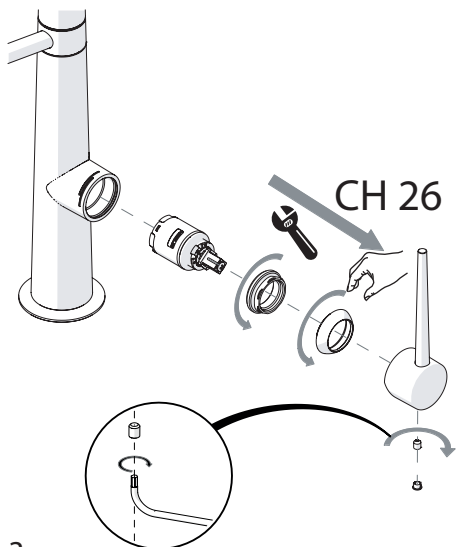

2

3

4

PULIRE AERATORE

CLEAN AERATOR

1

PULIRE VALVOLA

CLEAN VALVE

2

PARTI DI RICAMBIO CONSULTARE IL SITO
SPARE PARTS CONSULT THE SITE
www.nobili.it

3

4

VALVOLA DI NON RITORNO ALL'INTERNO DOCCETTA

NON-RETURN VALVE INSIDE HANDSHOWER

1

2

3

4

Dispositivo limitatore "dinamico"
della portata d'acqua "50%"
"Dinamic" flow rate restrictor "50%"

Per limitare la temperatura estrarre il limitatore
e riposizionarlo nella posizione che si desidera

Extract the limiter and put it in correct
position to limit temperature