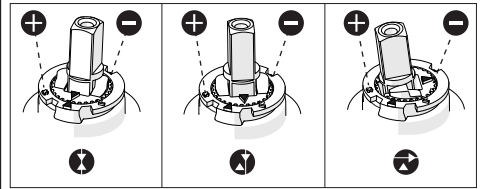

Dispositivo limitatore "dinamico"
della portata d'acqua "50%"
"Dinamic" flow rate restrictor "50%"

Per limitare la temperatura estrarre il limitatore
e riposizionarlo nella posizione che si desidera

Extract the limiter and put it in correct
position to limit temperature

ON 50%

ON 100%