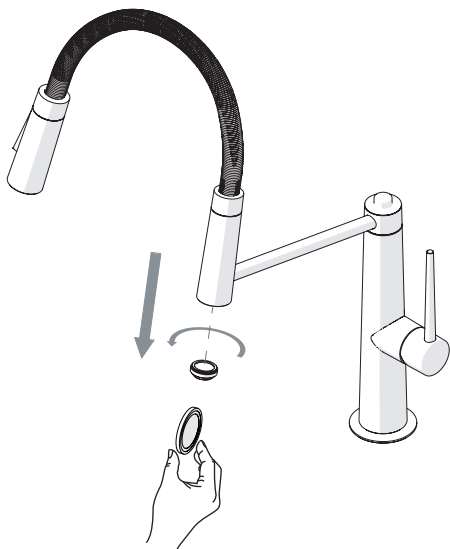

2

3

4

PULIRE AERATORE

CLEAN AERATOR

1

PULIRE VALVOLA

CLEAN VALVE

2

PARTI DI RICAMBIO CONSULTARE IL SITO
SPARE PARTS CONSULT THE SITE
www.nobili.it

3

4

VALVOLA DI NON RITORNO ALL'INTERNO DOCCETTA

NON-RETURN VALVE INSIDE HANDSHOWER

1

2

3

4

Dispositivo limitatore "dinamico"
della portata d'acqua "50%"
"Dinamic" flow rate restrictor "50%"

Per limitare la temperatura estrarre il limitatore
e riposizionarlo nella posizione che si desidera

Extract the limiter and put it in correct
position to limit temperature