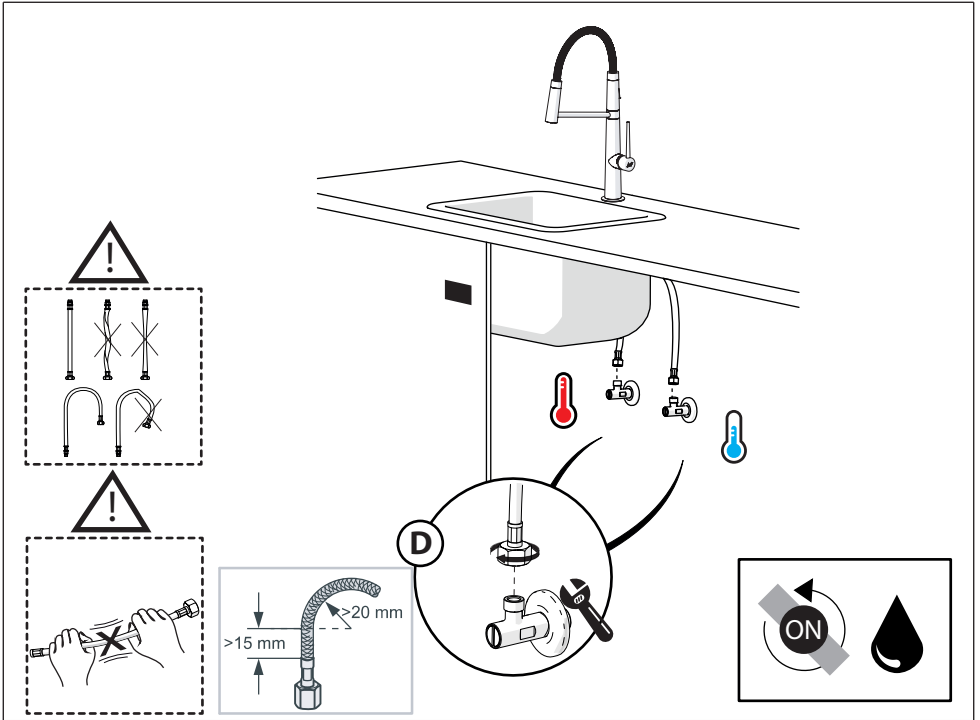

2

3

4

PULIRE AERATORE

CLEAN AERATOR

1

PULIRE VALVOLA

CLEAN VALVE

2

PARTI DI RICAMBIO CONSULTARE IL SITO
SPARE PARTS CONSULT THE SITE
www.nobili.it

3

4

VALVOLA DI NON RITORNO ALL'INTERNO DOCCETTA

NON-RETURN VALVE INSIDE HANDSHOWER

1

2

3

4

Dispositivo limitatore "dinamico"
della portata d'acqua "50%"
"Dinamic" flow rate restrictor "50%"

Per limitare la temperatura estrarre il limitatore
e riposizionarlo nella posizione che si desidera

Extract the limiter and put it in correct
position to limit temperature