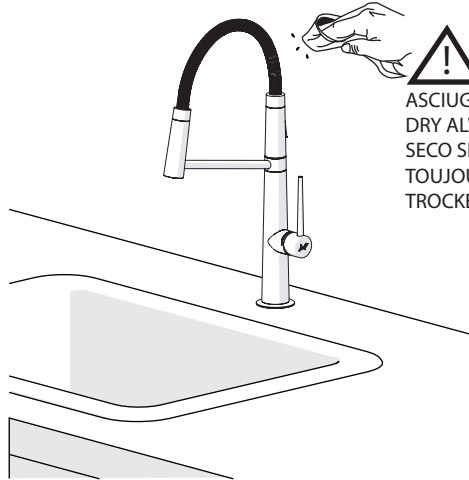

2

PARTI DI RICAMBIO CONSULTARE IL SITO
SPARE PARTS CONSULT THE SITE
www.nobili.it

3

4

VALVOLA DI NON RITORNO ALL'INTERNO DOCCETTA

NON-RETURN VALVE INSIDE HANDSHOWER

1

2

3

4

Dispositivo limitatore "dinamico"
della portata d'acqua "50%"
"Dinamic" flow rate restrictor "50%"

Per limitare la temperatura estrarre il limitatore
e riposizionarlo nella posizione che si desidera

Extract the limiter and put it in correct
position to limit temperature

ON 50%

ON 100%

 PULIZIA / CLEANING / LIMPIEZA / NETTOYAGE / PUTZEN

ASCIUGARE BENE SEMPRE
 DRY ALWAYS ALWAYS
 SECO SIEMPRE SIEMPRE
 TOUJOURS SECHER
 TROCKEN IMMER IMMER

 ACQUA WATER AGUA EAU WASSER 	 NO PER VERNICIATO NO FOR PAINTED NO PARA PINTADO NON POUR LA PEINTURE NEIN FÜR GEMALTE ----- ALCOOL / ACETO BIANCO ALCOHOL / WHITE VINEGAR ALCOHOL / VINO BLANCO ALCOOL / VIN BLANC ALKOHOL / WEISSER WEIN 	 MICROFIBRA MICROFIBER MICROFRIBAS MICROFIBRE WEICHES TUCH 
 PER VERNICIATO FOR PAINTED PARA PINTADO POUR LA PEINTURE FÜR GEMALTE ----- ACQUA E SAPONE WATER AND SOAP AGUA Y JABÓN EAU ET SAVON WASSER UND SEIFE 	  SPUGNA RUVIDA ROUGH SPONGE ESPONJA EN BRUTO ÉPONGE BRUT RAUER SCHWAMM 	 DETERGENTI DETERGENT LIMPIEZA NETTOYEUR REINIGUNGS 