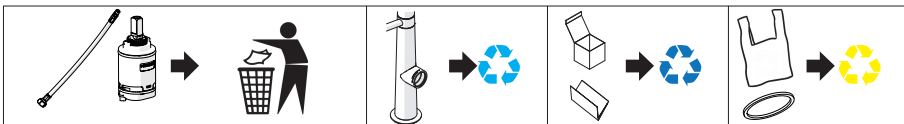

ON 50%

ON 100%

 PULIZIA / CLEANING / LIMPIEZA / NETTOYAGE / PUTZEN

ASCIUGARE BENE SEMPRE
 DRY ALWAYS ALWAYS
 SECO SIEMPRE SIEMPRE
 TOUJOURS SECHER
 TROCKEN IMMER IMMER

 ACQUA WATER AGUA EAU WASSER 	 NO PER VERNICIATO NO FOR PAINTED NO PARA PINTADO NON POUR LA PEINTURE NEIN FÜR GEMALTE ----- ALCOOL / ACETO BIANCO ALCOHOL / WHITE VINEGAR ALCOHOL / VINO BLANCO ALCOOL / VIN BLANC ALKOHOL / WEISSER WEIN 	 MICROFIBRA MICROFIBER MICROFRIBAS MICROFIBRE WEICHES TUCH 
 PER VERNICIATO FOR PAINTED PARA PINTADO POUR LA PEINTURE FÜR GEMALTE ----- ACQUA E SAPONE WATER AND SOAP AGUA Y JABÓN EAU ET SAVON WASSER UND SEIFE 	  SPUGNA RUVIDA ROUGH SPONGE ESPONJA EN BRUTO ÉPONGE BRUT RAUER SCHWAMM 	 DETERGENTI DETERGENT LIMPIEZA NETTOYEUR REINIGUNGS 