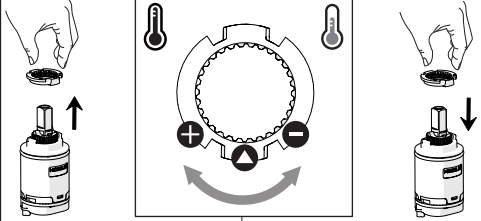

Dispositivo limitatore "dinamico"
della portata d'acqua "50%"
"Dinamic" flow rate restrictor "50%"

Per limitare la temperatura estrarre il limitatore
e riposizionarlo nella posizione che si desidera

Extract the limiter and put it in correct
position to limit temperature

ON 50%

ON 100%