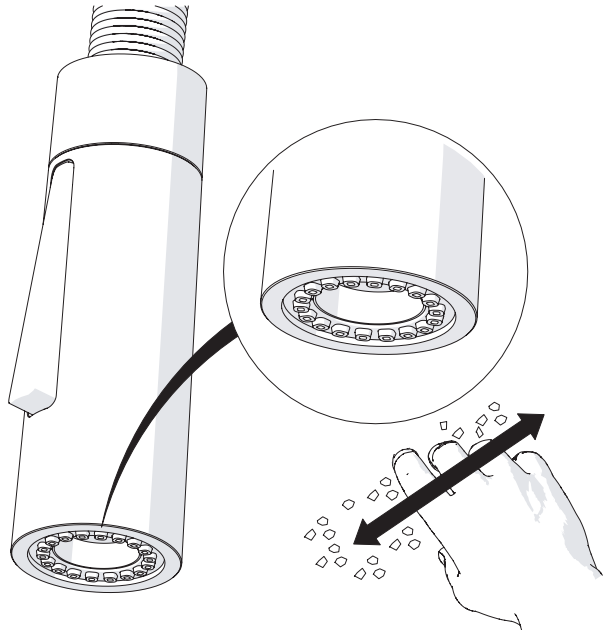

Dispositivo limitatore "dinamico"
della portata d'acqua "50%"
"Dinamic" flow rate restrictor "50%"

Per limitare la temperatura estrarre il limitatore
e riposizionarlo nella posizione che si desidera

Extract the limiter and put it in correct
position to limit temperature

ON 50%

ON 100%