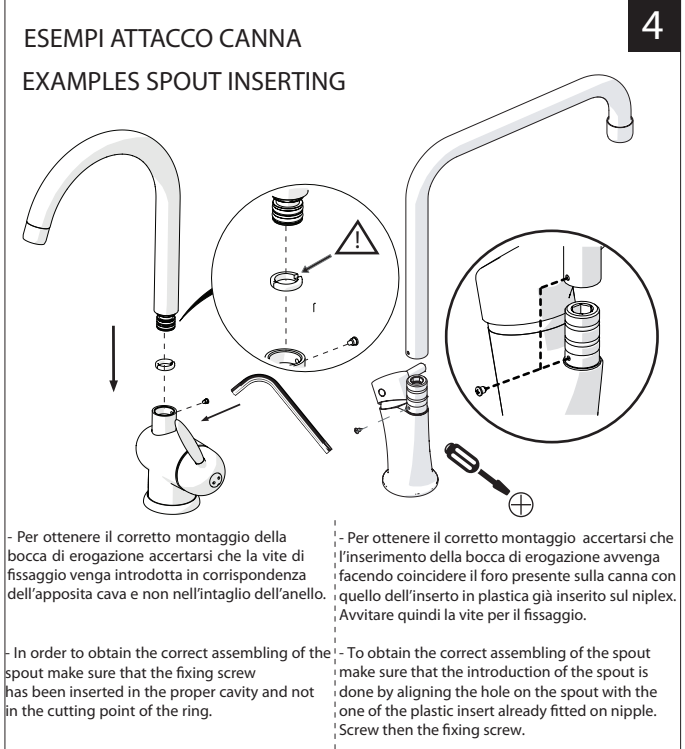

Not included / Non incluso / Non Inklus / Nie zawarty/ No incluido / Nao incluido

1

Dispositivo limitatore "dinamico"
della portata d'acqua "50%"
"Dinamic" flow rate restrictor "50%"

VARIE POSSIBILITÀ PER SMONTARE L'AERATORE
SEVERAL OPTIONS FOR REMOVING AERATOR

ESEMPIO DISEGNO TECNICO NU12113/6
EXAMPLE TECHNICAL DRAWING NU12113/6

6

NOBILIS

113

7

8

Per limitare la temperatura estrarre il limitatore
e riposizionarlo nella posizione che si desidera

Extract the limiter and put it in correct
position to limit temperature