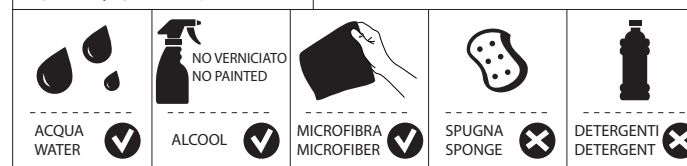

Nessuna limitazione
di temperatura
No limitation
of temperature

Limitazione parziale
di temperatura
Partial limitation
of temperature

Massima limitazione
Solo acqua fredda
Maximum position
Only cold water

www.nobili.it

PRIMA DI INIZIARE / BEFORE STARTING

PULIZIA / CLEANING

PER VERNICIATO
FOR PAINTED
ACQUA E SAPONE
WATER AND SOAP

IISTR00113#---STD

REV4.11/2019

Достоверную информацию уточняйте на santehnica.ru.