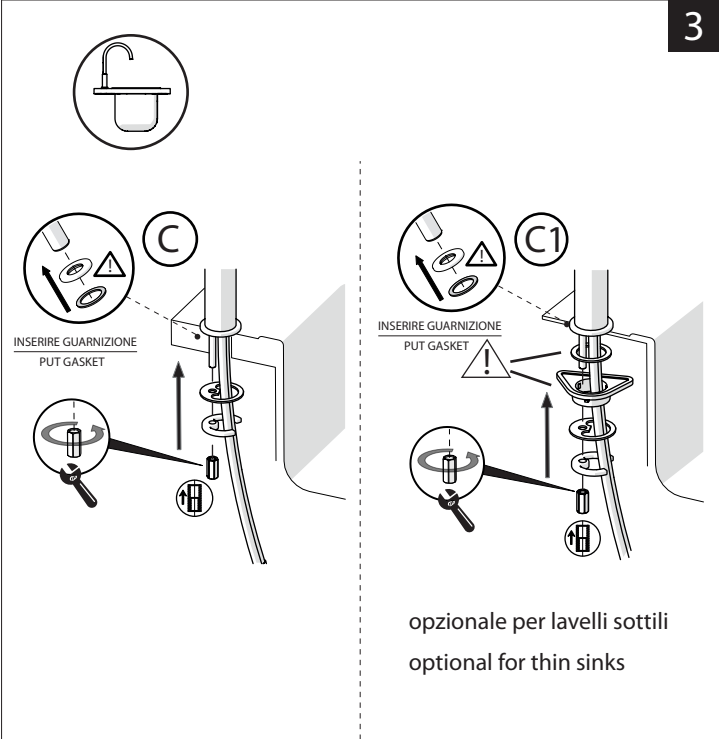

Not included / Non incluso / Non Inklus / Nie zawarty/ No incluido / Nao incluido

1

Dispositivo limitatore "dinamico"
della portata d'acqua "50%"
"Dinamic" flow rate restrictor "50%"

VARIE POSSIBILITÀ PER SMONTARE L'AERATORE
SEVERAL OPTIONS FOR REMOVING AERATOR

ESEMPIO DISEGNO TECNICO NU12113/6
EXAMPLE TECHNICAL DRAWING NU12113/6

6

NOBILIS

113

7

8

Per limitare la temperatura estrarre il limitatore
e riposizionarlo nella posizione che si desidera

Extract the limiter and put it in correct
position to limit temperature