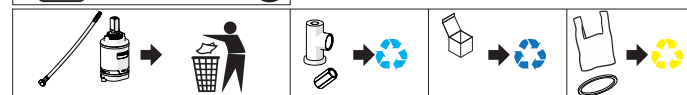

www.nobili.it

PRIMA DI INIZIARE / BEFORE STARTING

PULIZIA / CLEANING

PER VERNICIATO
FOR PAINTED
ACQUA E SAPONE
WATER AND SOAP

IISTR00113#---STD

REV4.11/2019

Достоверную информацию уточняйте на santehnica.ru.