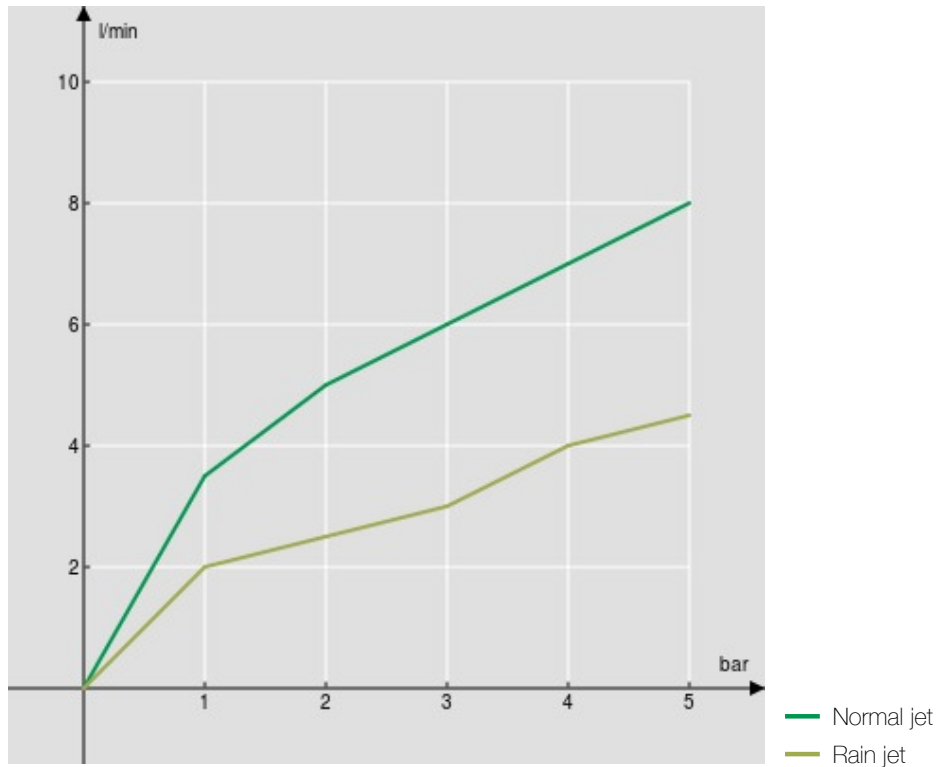

IMAGE

COMING SOON

технические характеристики

Однорычажный смеситель

Velvet black

Шарнирный излив с поворотом на 360°

Аэратор против известковых отложений M 24 x 1

Одноструйный душ, поворачивающийся на 360° с магнитной подставкой

Шланг из нержавеющей стали Ø 3/8"

Ограничитель напора с торможением на 50%

упаковка: 56,5 x 29 x 7,1 cm / 0,01163 m³ / 2,74 kg

FLOW RATE DIAGRAM: HOT/COLD WATER

FLOW RATE DIAGRAM: MIXED WATER

Достоверную информацию уточняйте на santehnica.ru.