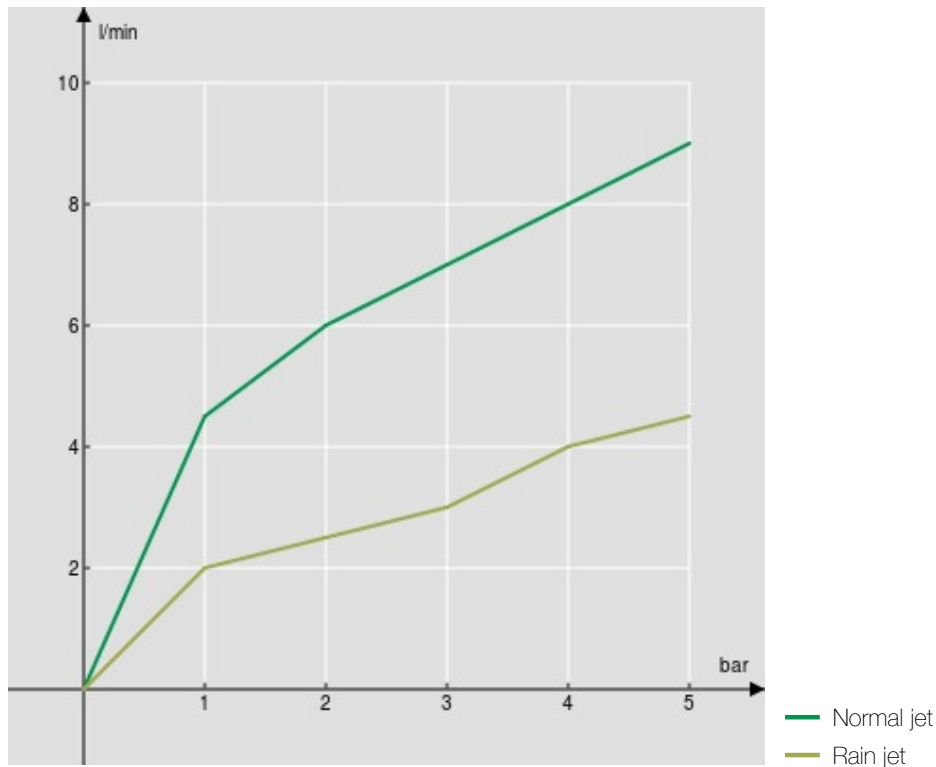

Шланг из нержавеющей стали Ø 3/8"

Ограничитель напора с торможением на 50%

упаковка: 56,5 x 29 x 7,1 cm / 0,01163 m³ / 2,74 kg

FLOW RATE DIAGRAM: HOT/COLD WATER

FLOW RATE DIAGRAM: MIXED WATER

Достоверную информацию уточняйте на santehnica.ru.