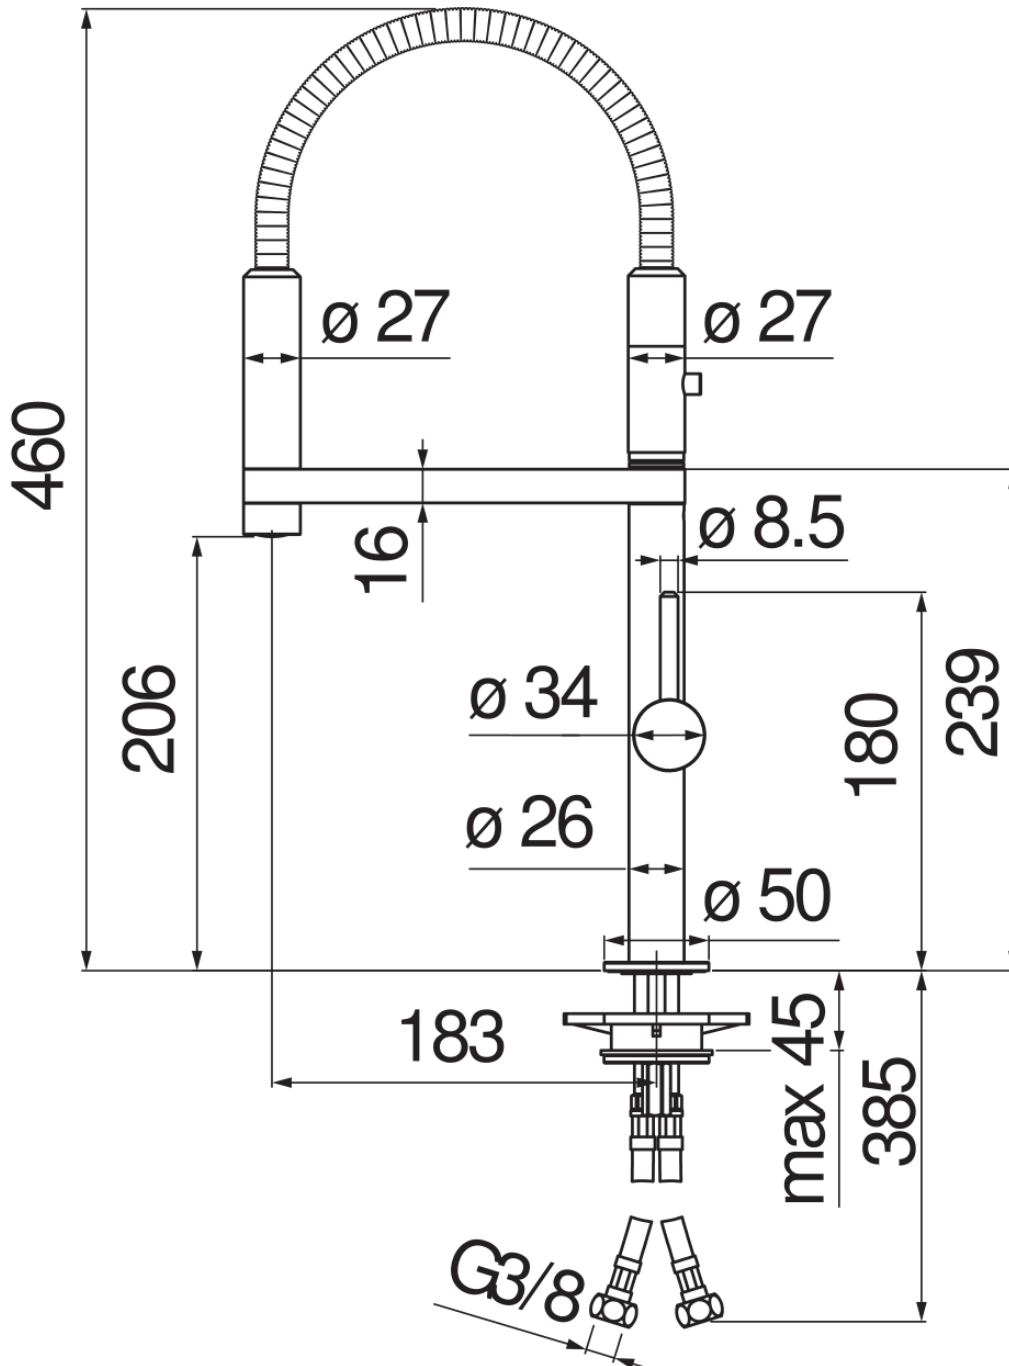

IMAGE

COMING SOON

технические характеристики

Однорычажный смеситель

Velvet black

Шарнирный излив с поворотом на 360°

Аэратор против известковых отложений M 24 x 1

Одноструйный душ, поворачивающийся на 360° с магнитной подставкой

Шланг из нержавеющей стали Ø 3/8"

Ограничитель напора с торможением на 50%

упаковка: 56,5 x 29 x 7,1 cm / 0,01163 m³ / 2,74 kg

FLOW RATE DIAGRAM: HOT/COLD WATER

FLOW RATE DIAGRAM: MIXED WATER

Достоверную информацию уточняйте на santehnica.ru.