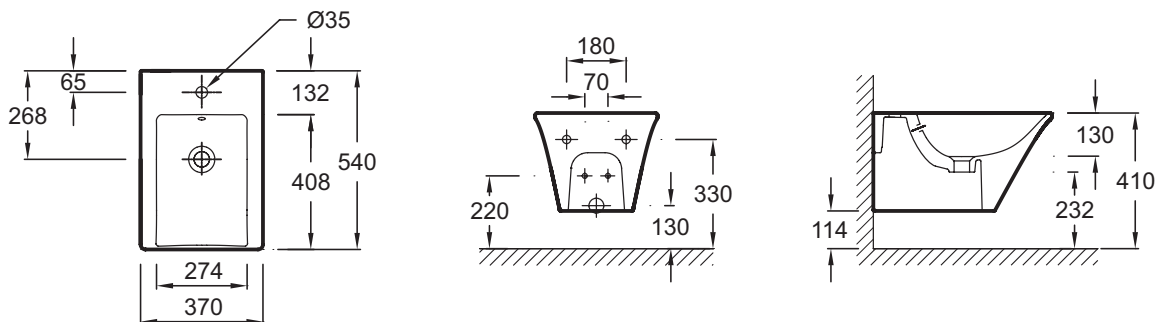

EMH0002

Collection : GRANDS BOULEVARDS

Couleur* :

00 - Blanc brillant

Principaux atouts :

Caractéristiques techniques

- DIMENSIONS : 54 x 37 cm
- MATÉRIAU : Céramique
- CONSOMMATION D'EAU : Standard 3/6 L
- TYPE DE BRIDE : Sans bride
- POIDS : 17,5 kg
- TYPE D'INSTALLATION : Suspendu
- HAUTEUR : Standard

Dessin technique

Descriptif CCTP : Bidet suspendu. EMH0002. Collection : GRANDS BOULEVARDS. DIMENSIONS : 54 x 37 cm. POIDS : 17,5 kg. MATÉRIAU : Céramique. TYPE D'INSTALLATION : Suspendu. CONSOMMATION D'EAU : Standard 3/6 L. HAUTEUR : Standard. TYPE DE BRIDE : Sans bride.