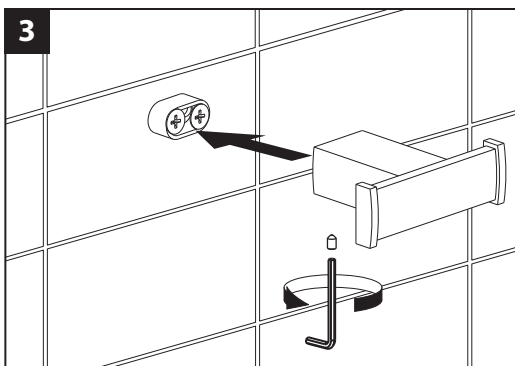

Genuine products

ИНСТРУКЦИЯ

ПО МОНТАЖУ И ЭКСПЛУАТАЦИИ

Аксессуары для ванной комнаты

Коллекция Torne

Timo – марка, заслуживающая доверия

Производитель оставляет за собой право вносить изменения в конструкцию, дизайн и комплектацию изделия без предварительного уведомления.