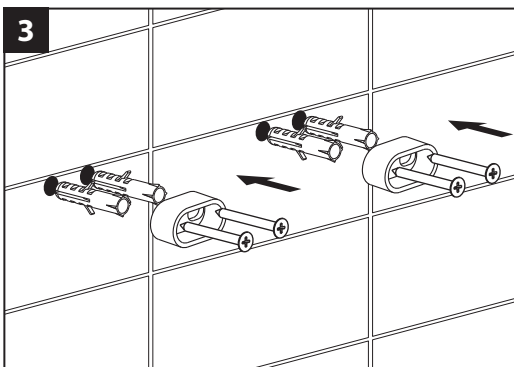

Genuine products

ИНСТРУКЦИЯ

ПО МОНТАЖУ И ЭКСПЛУАТАЦИИ

Аксессуары для ванной комнаты

Коллекция Torne

Timo – марка, заслуживающая доверия

Производитель оставляет за собой право вносить изменения в конструкцию, дизайн и комплектацию изделия без предварительного уведомления.