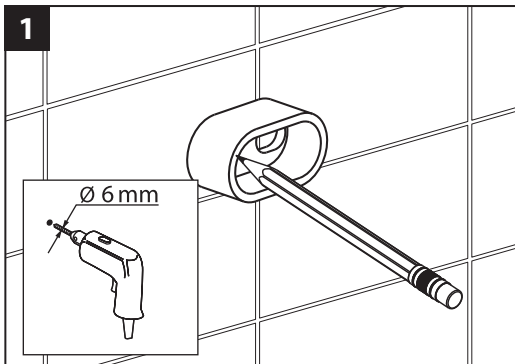

Genuine products

ИНСТРУКЦИЯ

ПО МОНТАЖУ И ЭКСПЛУАТАЦИИ

Аксессуары для ванной комнаты

Коллекция Torne

Timo – марка, заслуживающая доверия

Производитель оставляет за собой право вносить изменения в конструкцию, дизайн и комплектацию изделия без предварительного уведомления.