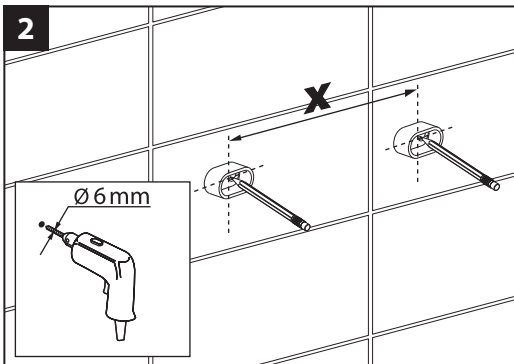

Genuine products

ИНСТРУКЦИЯ

ПО МОНТАЖУ И ЭКСПЛУАТАЦИИ

Аксессуары для ванной комнаты

Коллекция Torne

Timo – марка, заслуживающая доверия

Производитель оставляет за собой право вносить изменения в конструкцию, дизайн и комплектацию изделия без предварительного уведомления.