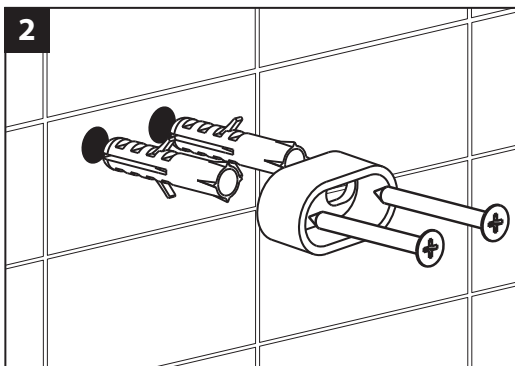

Genuine products

ИНСТРУКЦИЯ

ПО МОНТАЖУ И ЭКСПЛУАТАЦИИ

Аксессуары для ванной комнаты

Коллекция Torne

Timo – марка, заслуживающая доверия

Производитель оставляет за собой право вносить изменения в конструкцию, дизайн и комплектацию изделия без предварительного уведомления.