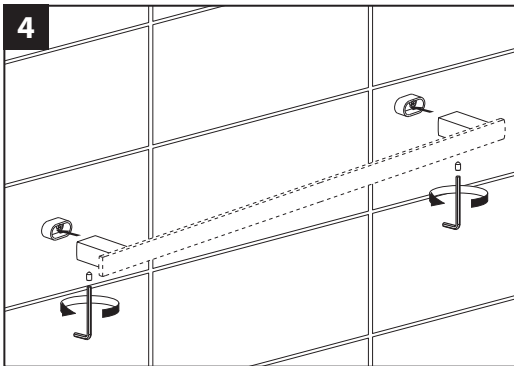

Genuine products

ИНСТРУКЦИЯ

ПО МОНТАЖУ И ЭКСПЛУАТАЦИИ

Аксессуары для ванной комнаты

Коллекция Torne

Timo – марка, заслуживающая доверия

Производитель оставляет за собой право вносить изменения в конструкцию, дизайн и комплектацию изделия без предварительного уведомления.