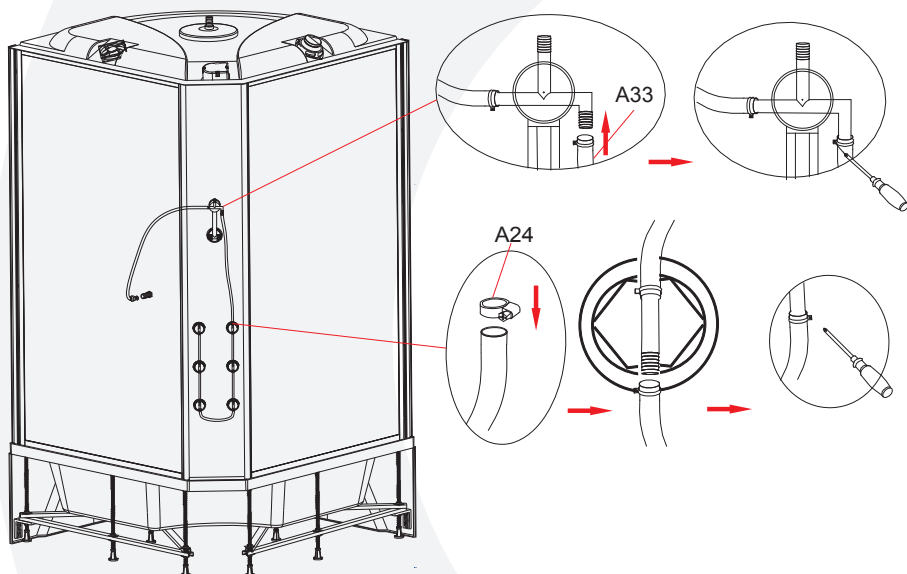

A32

A32

A33

A34

Ver. ER 35-45_03.2020

www.erlit.ru

БЕСПЛАТНАЯ ГОРЯЧАЯ ЛИНИЯ СЕРВИСНОЙ ПОДДЕРЖКИ 8-800-707-08-99

Достоверную информацию уточняйте на santehnica.ru.