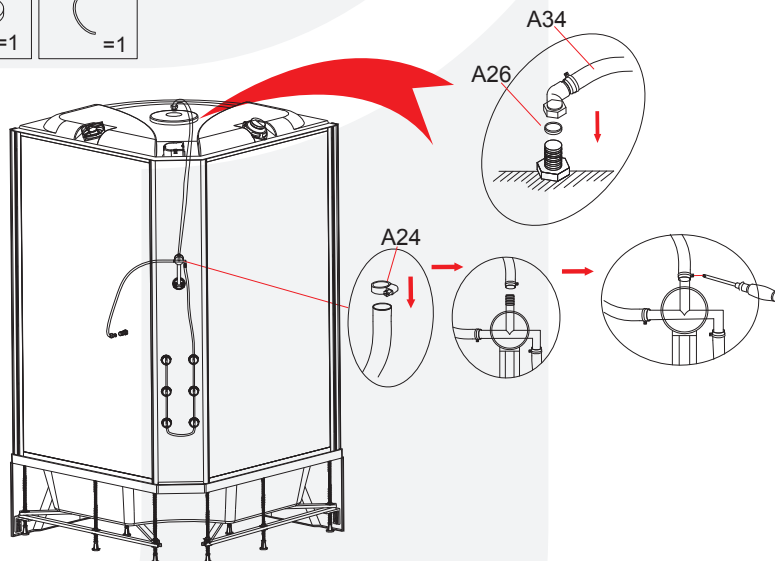

A32

A32

A33

A34

Ver. ER 35-45_03.2020

www.erlit.ru

БЕСПЛАТНАЯ ГОРЯЧАЯ ЛИНИЯ СЕРВИСНОЙ ПОДДЕРЖКИ 8-800-707-08-99

Достоверную информацию уточняйте на santehnica.ru.