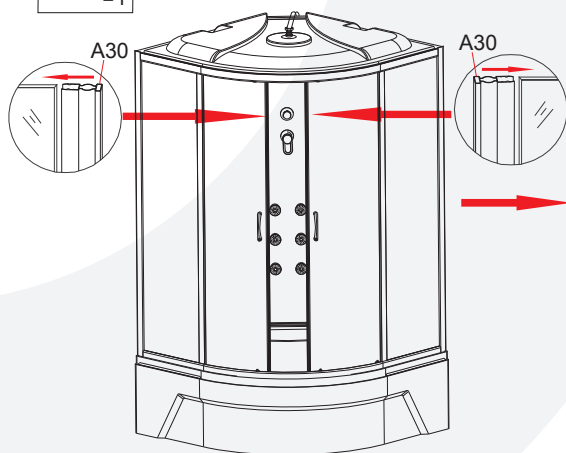

A32

A32

A33

A34

Ver. ER 35-45_03.2020

www.erlit.ru

БЕСПЛАТНАЯ ГОРЯЧАЯ ЛИНИЯ СЕРВИСНОЙ ПОДДЕРЖКИ 8-800-707-08-99

Достоверную информацию уточняйте на santehnica.ru.