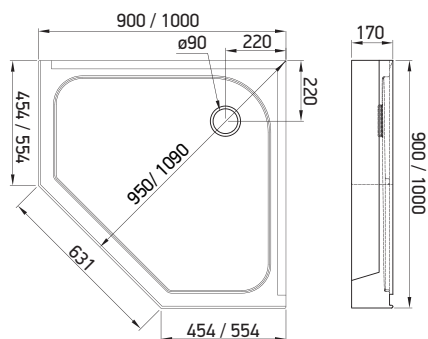

AB9017V / AB10017V