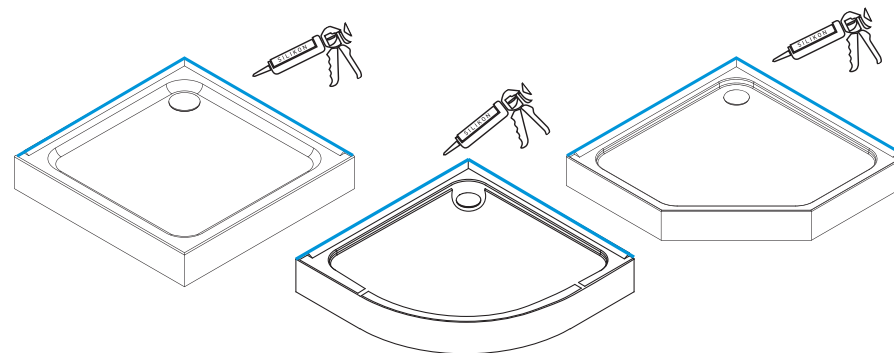

AB12917H

AB9017D / AB10017D

УБЕДИТЬСЯ В ГЕРМЕТИЧНОСТИ УСТАНОВКИ СИФОНА.
ПРИ НЕОБХОДИМОСТИ ИСПОЛЬЗОВАТЬ ГЕРМЕТИК.

1. НАНЕСТИ ДОСТАТОЧНОЕ КОЛ-ВО ГЕРМЕТИКА НА ВЕРТИКАЛЬНЫЕ ЧАСТИ БОРТА ПОДДОНА ПРИЛЕГАЮЩИЕ К СТЕНАМ.
2. С СИЛОЙ ПРИЖАТЬ ПОДДОН К СТЕНАМ В МЕСТЕ УСТАНОВКИ И ЗАФИКСИРОВАТЬ ЕГО ДО МОМЕНТА ЗАСЫХАНИЯ ГЕРМЕТИКА.
3. ПРИ НЕОБХОДИМОСТИ ДЛЯ ФИКСАЦИИ ПОДДОНА В МЕСТЕ УСТАНОВКИ ИСПОЛЬЗОВАТЬ Г-ОБРАЗНЫЕ КРОНШТЕЙНЫ (В КОМПЛЕКТ НЕ ВХОДЯТ).
4. УБЕДИТЬСЯ В ОТСУТСТВИИ ПРОТЕЧЕК ВОДЫ.