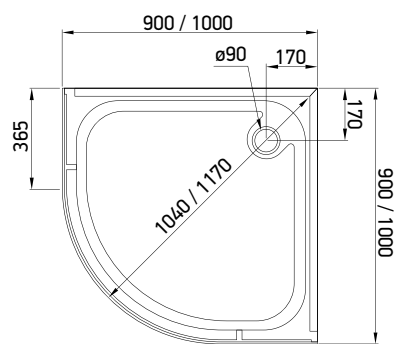

AB9017D / AB10017D