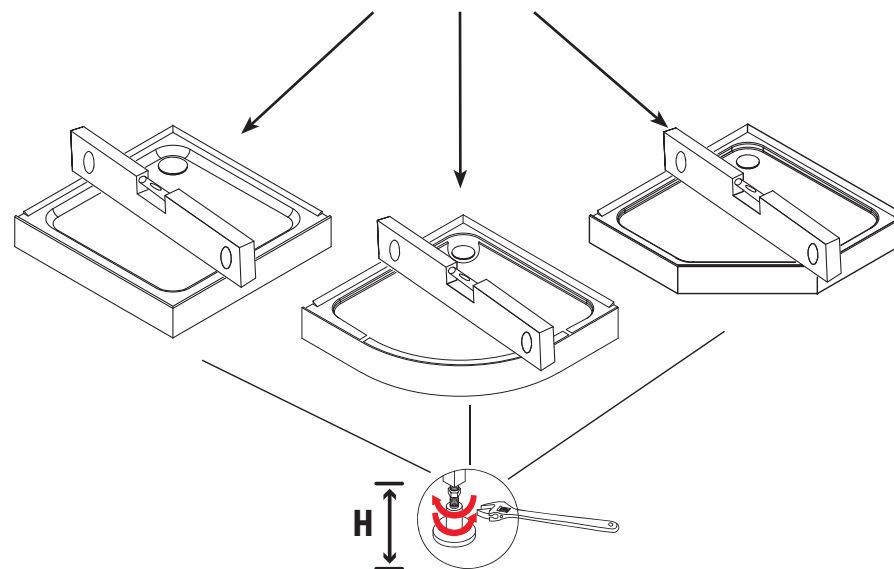

УБЕДИТЬСЯ В ГЕРМЕТИЧНОСТИ УСТАНОВКИ СИФОНА.
ПРИ НЕОБХОДИМОСТИ ИСПОЛЬЗОВАТЬ ГЕРМЕТИК.