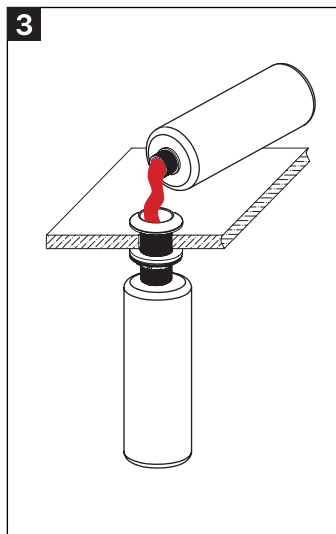

Genuine products

ИНСТРУКЦИЯ ПО МОНТАЖУ И ЭКСПЛУАТАЦИИ

Дозатор встраиваемый

Saona 13139

Timo – марка, заслуживающая доверия

Установка дозатора

**Во избежание повреждения покрытия аксессуаров
запрещается использовать:**