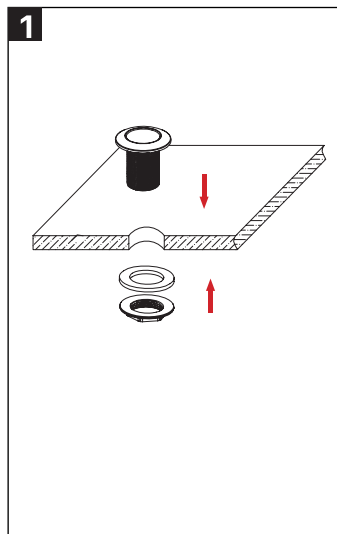

Genuine products

ИНСТРУКЦИЯ ПО МОНТАЖУ И ЭКСПЛУАТАЦИИ

Дозатор встраиваемый

Saona 13139

Timo – марка, заслуживающая доверия

Установка дозатора

**Во избежание повреждения покрытия аксессуаров
запрещается использовать:**