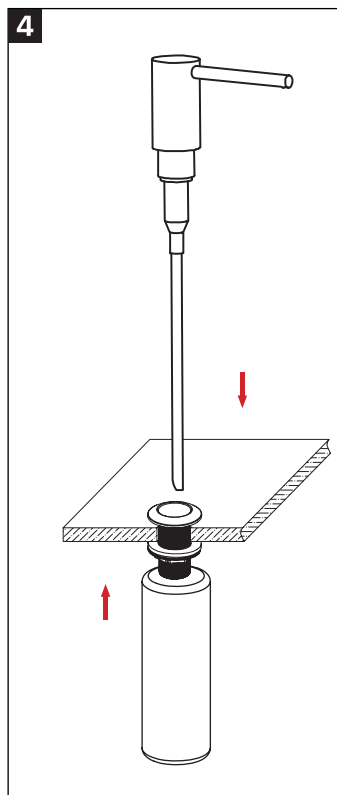

Genuine products

ИНСТРУКЦИЯ ПО МОНТАЖУ И ЭКСПЛУАТАЦИИ

Дозатор встраиваемый

Saona 13139

Timo – марка, заслуживающая доверия

Установка дозатора

**Во избежание повреждения покрытия аксессуаров
запрещается использовать:**