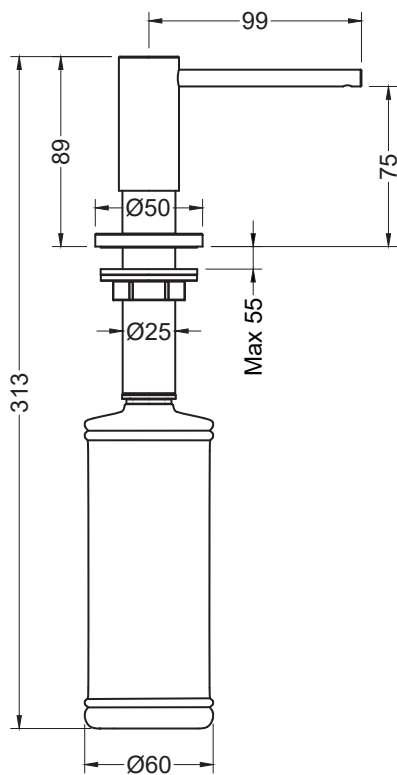

Genuine products

ИНСТРУКЦИЯ ПО МОНТАЖУ И ЭКСПЛУАТАЦИИ

Дозатор встраиваемый

Saona 13139

Timo – марка, заслуживающая доверия

Установка дозатора

**Во избежание повреждения покрытия аксессуаров
запрещается использовать:**