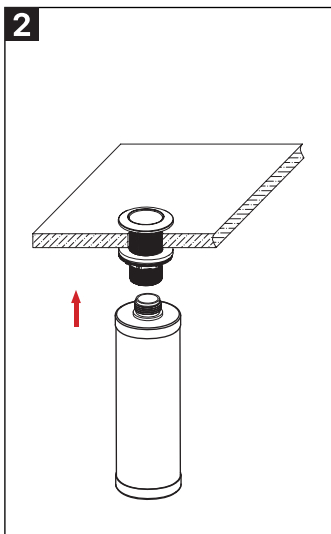

Genuine products

ИНСТРУКЦИЯ ПО МОНТАЖУ И ЭКСПЛУАТАЦИИ

Дозатор встраиваемый

Saona 13139

Timo – марка, заслуживающая доверия

Установка дозатора

**Во избежание повреждения покрытия аксессуаров
запрещается использовать:**