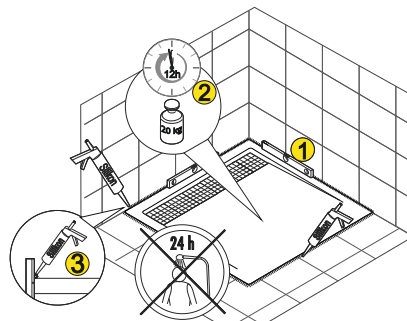

Инструкция по установке ПОДДОНОВ ИЗ ИСКУССТВЕННОГО КАМНЯ серии **RGW Stone Tray STM**

Серия Stone Tray Искусственный камень

Артикул	Модель	Размеры (АxВ), мм	Высота	Глубина	φ сифона	Цвет
14202810-02 / 14202810-01	RGW STM-108	800x1000	25	15	90	Графит
14202811-02 / 14202811-01	RGW STM-118	800x1100	25	15	90	Белый
14202812-02 / 14202812-01	RGW STM-128	800x1200	25	15	90	Мрамор
14202813-02 / 14202813-01	RGW STM-138	800x1300	30	15	90	Графит
14202814-02 / 14202814-01	RGW STM-148	800x1400	30	15	90	Белый
14202815-02 / 14202815-01	RGW STM-158	800x1500	30	15	90	Мрамор
14202816-02 / 14202816-01	RGW STM-168	800x1600	30	15	90	Графит
14202817-02 / 14202817-01	RGW STM-178	800x1700	33	15	90	Белый
14202818-02 / 14202818-01	RGW STM-188	800x1800	33	15	90	Мрамор