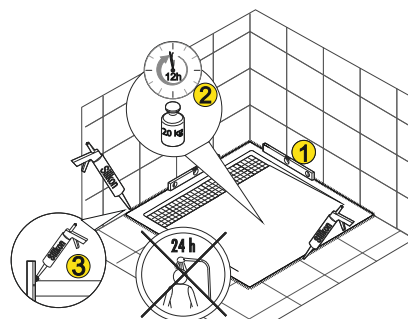

Инструкция по установке ПОДДОНОВ ИЗ ИСКУССТВЕННОГО КАМНЯ серии **RGW Stone Tray STM**

Серия Stone Tray Искусственный камень

Артикул	Модель	Размеры (АxВ), мм	Высота	Глубина	φ сифона	Цвет
14202810-02 / 14202810-01	RGW STM-108	800x1000	25	15	90	Графит
14202811-02 / 14202811-01	RGW STM-118	800x1100	25	15	90	Белый
14202812-02 / 14202812-01	RGW STM-128	800x1200	25	15	90	Мрамор
14202813-02 / 14202813-01	RGW STM-138	800x1300	30	15	90	Графит
14202814-02 / 14202814-01	RGW STM-148	800x1400	30	15	90	Белый
14202815-02 / 14202815-01	RGW STM-158	800x1500	30	15	90	Мрамор
14202816-02 / 14202816-01	RGW STM-168	800x1600	30	15	90	Графит
14202817-02 / 14202817-01	RGW STM-178	800x1700	33	15	90	Белый
14202818-02 / 14202818-01	RGW STM-188	800x1800	33	15	90	Мрамор