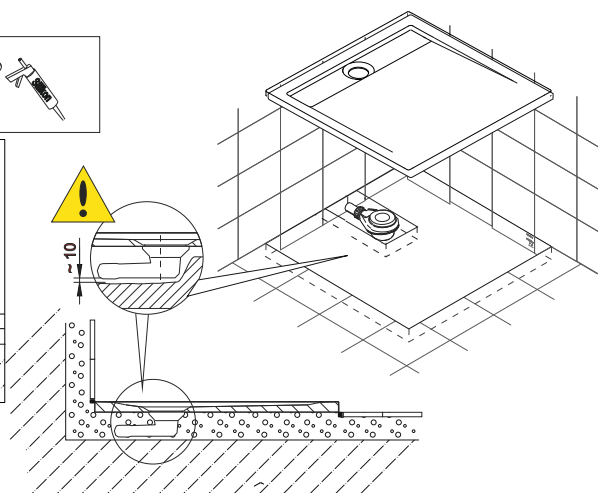

Инструкция по установке ПОДДОНОВ ИЗ ИСКУССТВЕННОГО КАМНЯ серии **RGW Stone Tray STM**

Серия Stone Tray Искусственный камень

Артикул	Модель	Размеры (АxВ), мм	Высота	Глубина	φ сифона	Цвет
14202810-02 / 14202810-01	RGW STM-108	800x1000	25	15	90	Графит
14202811-02 / 14202811-01	RGW STM-118	800x1100	25	15	90	Белый
14202812-02 / 14202812-01	RGW STM-128	800x1200	25	15	90	Мрамор
14202813-02 / 14202813-01	RGW STM-138	800x1300	30	15	90	Графит
14202814-02 / 14202814-01	RGW STM-148	800x1400	30	15	90	Белый
14202815-02 / 14202815-01	RGW STM-158	800x1500	30	15	90	Мрамор
14202816-02 / 14202816-01	RGW STM-168	800x1600	30	15	90	Графит
14202817-02 / 14202817-01	RGW STM-178	800x1700	33	15	90	Белый
14202818-02 / 14202818-01	RGW STM-188	800x1800	33	15	90	Мрамор