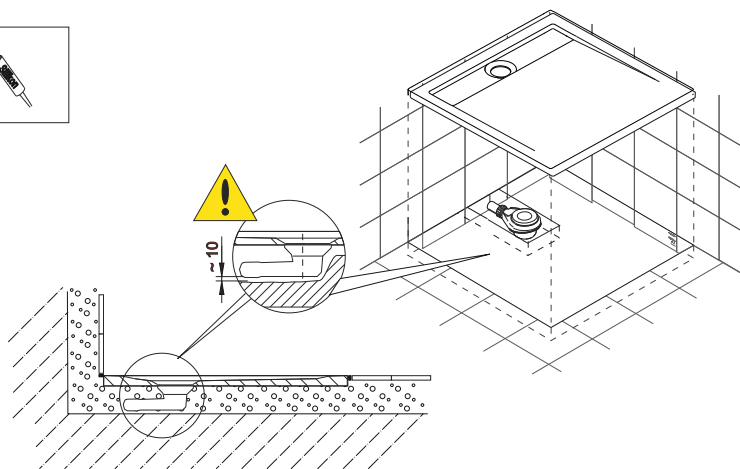

Инструкция по установке ПОДДОНОВ ИЗ ИСКУССТВЕННОГО КАМНЯ серии **RGW Stone Tray STM**

Серия Stone Tray Искусственный камень

Артикул	Модель	Размеры (АxВ), мм	Высота	Глубина	φ сифона	Цвет
14202810-02 / 14202810-01	RGW STM-108	800x1000	25	15	90	Графит
14202811-02 / 14202811-01	RGW STM-118	800x1100	25	15	90	Белый
14202812-02 / 14202812-01	RGW STM-128	800x1200	25	15	90	Мрамор
14202813-02 / 14202813-01	RGW STM-138	800x1300	30	15	90	Графит
14202814-02 / 14202814-01	RGW STM-148	800x1400	30	15	90	Белый
14202815-02 / 14202815-01	RGW STM-158	800x1500	30	15	90	Мрамор
14202816-02 / 14202816-01	RGW STM-168	800x1600	30	15	90	Графит
14202817-02 / 14202817-01	RGW STM-178	800x1700	33	15	90	Белый
14202818-02 / 14202818-01	RGW STM-188	800x1800	33	15	90	Мрамор