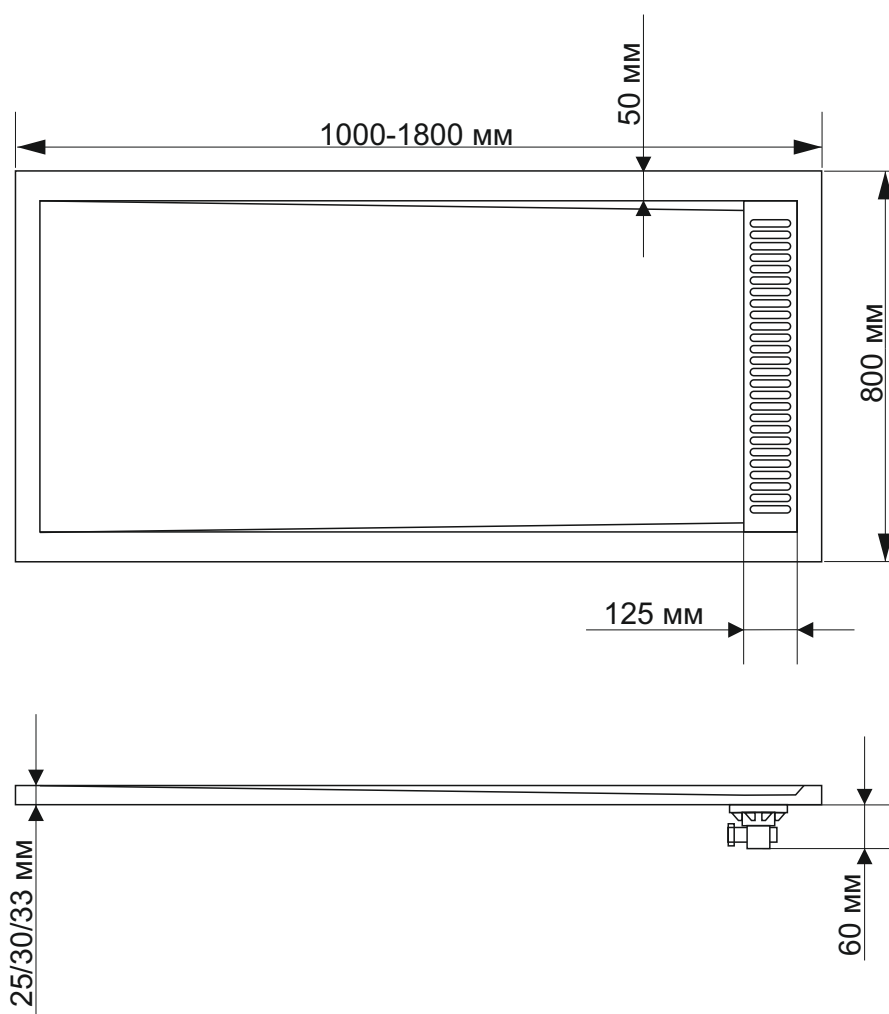

Инструкция по установке ПОДДОНОВ ИЗ ИСКУССТВЕННОГО КАМНЯ серии **RGW Stone Tray STM**

Серия Stone Tray Искусственный камень

Артикул	Модель	Размеры (АxВ), мм	Высота	Глубина	φ сифона	Цвет
14202810-02 / 14202810-01	RGW STM-108	800x1000	25	15	90	Графит
14202811-02 / 14202811-01	RGW STM-118	800x1100	25	15	90	Белый
14202812-02 / 14202812-01	RGW STM-128	800x1200	25	15	90	Мрамор
14202813-02 / 14202813-01	RGW STM-138	800x1300	30	15	90	Графит
14202814-02 / 14202814-01	RGW STM-148	800x1400	30	15	90	Белый
14202815-02 / 14202815-01	RGW STM-158	800x1500	30	15	90	Мрамор
14202816-02 / 14202816-01	RGW STM-168	800x1600	30	15	90	Графит
14202817-02 / 14202817-01	RGW STM-178	800x1700	33	15	90	Белый
14202818-02 / 14202818-01	RGW STM-188	800x1800	33	15	90	Мрамор