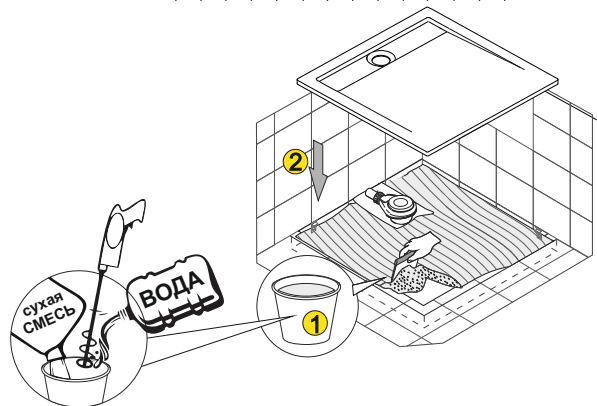

Инструкция по установке ПОДДОНОВ ИЗ ИСКУССТВЕННОГО КАМНЯ серии **RGW Stone Tray STM**

Серия Stone Tray Искусственный камень

Артикул	Модель	Размеры (АxВ), мм	Высота	Глубина	φ сифона	Цвет
14202810-02 / 14202810-01	RGW STM-108	800x1000	25	15	90	Графит
14202811-02 / 14202811-01	RGW STM-118	800x1100	25	15	90	Белый
14202812-02 / 14202812-01	RGW STM-128	800x1200	25	15	90	Мрамор
14202813-02 / 14202813-01	RGW STM-138	800x1300	30	15	90	Графит
14202814-02 / 14202814-01	RGW STM-148	800x1400	30	15	90	Белый
14202815-02 / 14202815-01	RGW STM-158	800x1500	30	15	90	Мрамор
14202816-02 / 14202816-01	RGW STM-168	800x1600	30	15	90	Графит
14202817-02 / 14202817-01	RGW STM-178	800x1700	33	15	90	Белый
14202818-02 / 14202818-01	RGW STM-188	800x1800	33	15	90	Мрамор