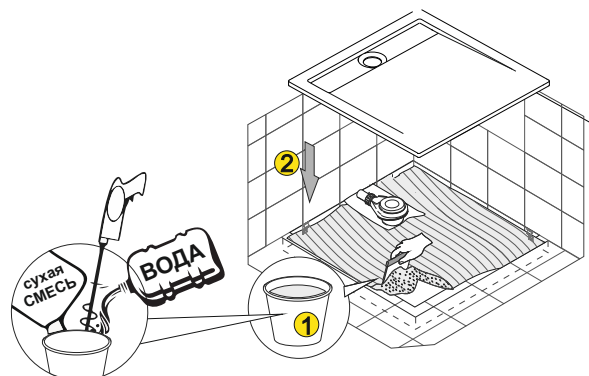

Инструкция по установке ПОДДОНОВ ИЗ ИСКУССТВЕННОГО КАМНЯ серии **RGW Stone Tray STM**

Серия Stone Tray Искусственный камень

Артикул	Модель	Размеры (АxВ), мм	Высота	Глубина	φ сифона	Цвет
14202810-02 / 14202810-01	RGW STM-108	800x1000	25	15	90	Графит
14202811-02 / 14202811-01	RGW STM-118	800x1100	25	15	90	Белый
14202812-02 / 14202812-01	RGW STM-128	800x1200	25	15	90	Мрамор
14202813-02 / 14202813-01	RGW STM-138	800x1300	30	15	90	Графит
14202814-02 / 14202814-01	RGW STM-148	800x1400	30	15	90	Белый
14202815-02 / 14202815-01	RGW STM-158	800x1500	30	15	90	Мрамор
14202816-02 / 14202816-01	RGW STM-168	800x1600	30	15	90	Графит
14202817-02 / 14202817-01	RGW STM-178	800x1700	33	15	90	Белый
14202818-02 / 14202818-01	RGW STM-188	800x1800	33	15	90	Мрамор