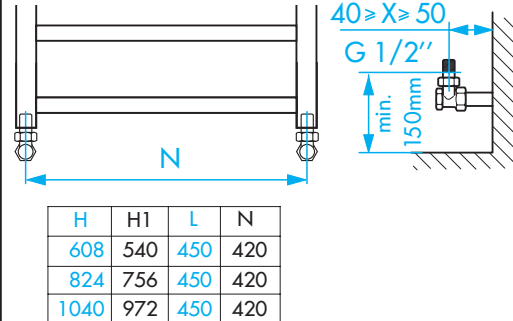

S70/852 420

- (D) Montageanleitung
- (GB) Assembly Instructions
- (F) Instructions de montage
- (I) Istruzione di montaggio
- (E) Instrucciones de montaje
- (H) Szerelési utasítás
- (NL) Montageaanwijzing