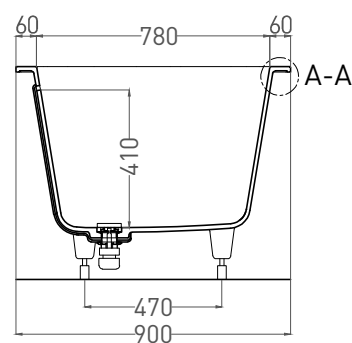

ORNELLA AXIS KIT 190X90

ВАННА ВСТРАИВАЕМАЯ 103512G / 103512M

Дизайн: Salini SRL

salini
L'ANIMA DELL'ACQUA

Размеры: 1900 x 900 x 590/610 мм

Вес нетто / брутто: 87 / 138 кг, 89 / 140 кг

Объём до перелива: 375 л

Глубина до перелива: 410 мм

Материал: S-Sense

Покрытие: глянцевое / матовое

Цвет: RAL / белый

Комплектация: интегрированный слив-перелив, сифон, донный клапан Up&Down в цвет изделия с логотипом Salini, регулируемые ножки до 2 см

Требуемый смеситель: настенный / напольный

Гарантия: 5 лет

Производство: Италия / Россия

Salini SRL

20122 Italia, Milano, Piazza del Duomo, 20

info@salini-srl.com

www.salini-srl.com

© Salini SRL - All rights reserved

Все права защищены. Несанкционированное копирование, публикация, полное или частичное воспроизведение запрещены.