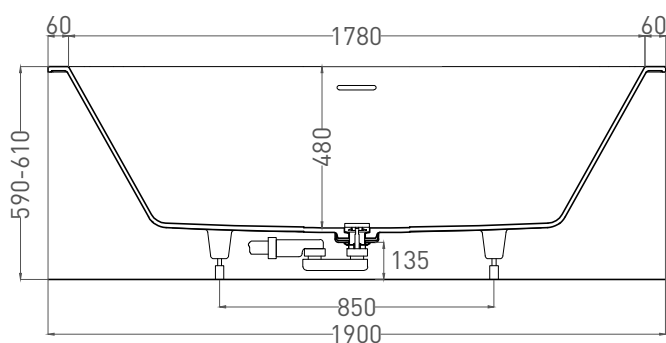

ORNELLA AXIS KIT 190X90

ВАННА ВСТРАИВАЕМАЯ 103512G / 103512M

Дизайн: Salini SRL

salini
L'ANIMA DELL'ACQUA

Размеры: 1900 x 900 x 590/610 мм

Вес нетто / брутто: 87 / 138 кг, 89 / 140 кг

Объём до перелива: 375 л

Глубина до перелива: 410 мм

Материал: S-Sense

Покрытие: глянцевое / матовое

Цвет: RAL / белый

Комплектация: интегрированный слив-перелив, сифон, донный клапан Up&Down в цвет изделия с логотипом Salini, регулируемые ножки до 2 см

Требуемый смеситель: настенный / напольный

Гарантия: 5 лет

Производство: Италия / Россия

Salini SRL

20122 Italia, Milano, Piazza del Duomo, 20

info@salini-srl.com

www.salini-srl.com

© Salini SRL - All rights reserved

Все права защищены. Несанкционированное копирование, публикация, полное или частичное воспроизведение запрещены.