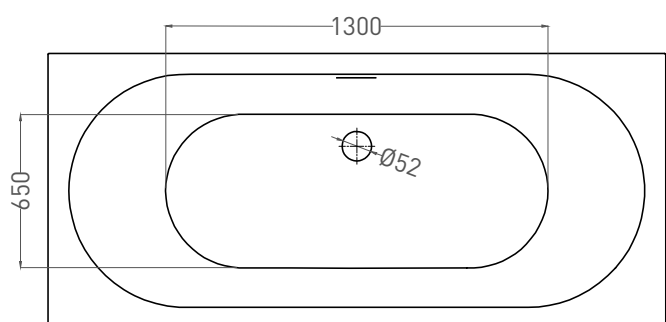

ORNELLA AXIS KIT 190X90

ВАННА ВСТРАИВАЕМАЯ 103522M

Дизайн: Salini SRL

salini
L'ANIMA DELL'ACQUA

Размеры: 1900 x 900 x 590/610 мм

Вес нетто / брутто: 72 / 123 кг

Объём до перелива: 375 л

Глубина до перелива: 410 мм

Материал: S-Stone

Покрытие: матовое

Цвет: RAL / белый

Комплектация: интегрированный слив-перелив, сифон, донный клапан Up&Down в цвет изделия с логотипом Salini, регулируемые ножки до 2 см

Требуемый смеситель: настенный / напольный

Гарантия: 5 лет

Производство: Италия / Россия

Salini SRL

20122 Italia, Milano, Piazza del Duomo, 20

info@salini-srl.com

www.salini-srl.com

© Salini SRL - All rights reserved

Все права защищены. Несанкционированное копирование, публикация, полное или частичное воспроизведение запрещены.