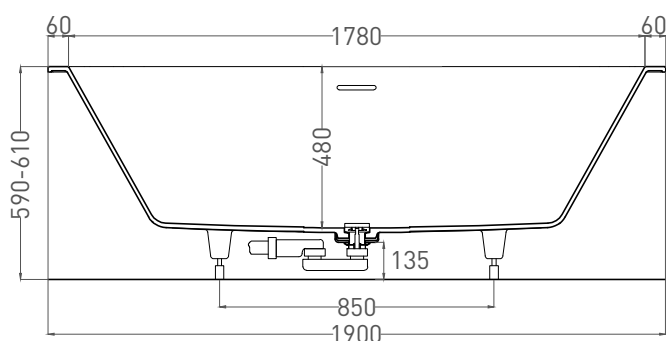

ORNELLA AXIS KIT 190X90

ВАННА ВСТРАИВАЕМАЯ 103522M

Дизайн: Salini SRL

salini
L'ANIMA DELL'ACQUA

Размеры: 1900 x 900 x 590/610 мм

Вес нетто / брутто: 72 / 123 кг

Объём до перелива: 375 л

Глубина до перелива: 410 мм

Материал: S-Stone

Покрытие: матовое

Цвет: RAL / белый

Комплектация: интегрированный слив-перелив, сифон, донный клапан Up&Down в цвет изделия с логотипом Salini, регулируемые ножки до 2 см

Требуемый смеситель: настенный / напольный

Гарантия: 5 лет

Производство: Италия / Россия

Salini SRL

20122 Italia, Milano, Piazza del Duomo, 20

info@salini-srl.com

www.salini-srl.com

© Salini SRL - All rights reserved

Все права защищены. Несанкционированное копирование, публикация, полное или частичное воспроизведение запрещены.