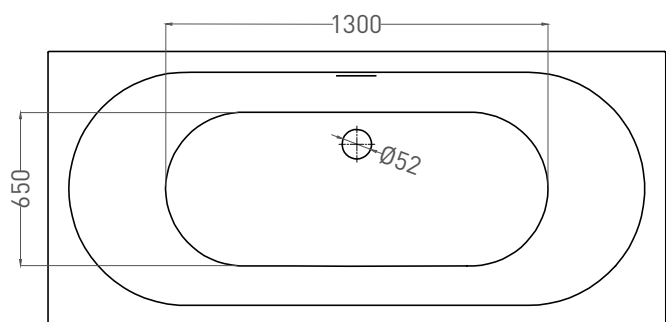

ORNELLA AXIS KIT 190X90

ВАННА ВСТРАИВАЕМАЯ 103512G / 103512M

Дизайн: Salini SRL

salini
L'ANIMA DELL'ACQUA

Размеры: 1900 x 900 x 590/610 мм

Вес нетто / брутто: 87 / 138 кг, 89 / 140 кг

Объём до перелива: 375 л

Глубина до перелива: 410 мм

Материал: S-Sense

Покрытие: глянцевое / матовое

Цвет: RAL / белый

Комплектация: интегрированный слив-перелив, сифон, донный клапан Up&Down в цвет изделия с логотипом Salini, регулируемые ножки до 2 см

Требуемый смеситель: настенный / напольный

Гарантия: 5 лет

Производство: Италия / Россия

Salini SRL

20122 Italia, Milano, Piazza del Duomo, 20

info@salini-srl.com

www.salini-srl.com

© Salini SRL - All rights reserved

Все права защищены. Несанкционированное копирование, публикация, полное или частичное воспроизведение запрещены.