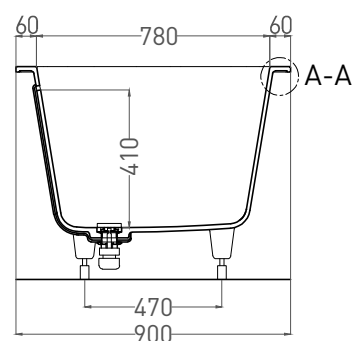

ORNELLA AXIS KIT 190X90

ВАННА ВСТРАИВАЕМАЯ 103522M

Дизайн: Salini SRL

salini
L'ANIMA DELL'ACQUA

Размеры: 1900 x 900 x 590/610 мм

Вес нетто / брутто: 72 / 123 кг

Объём до перелива: 375 л

Глубина до перелива: 410 мм

Материал: S-Stone

Покрытие: матовое

Цвет: RAL / белый

Комплектация: интегрированный слив-перелив, сифон, донный клапан Up&Down в цвет изделия с логотипом Salini, регулируемые ножки до 2 см

Требуемый смеситель: настенный / напольный

Гарантия: 5 лет

Производство: Италия / Россия

Salini SRL

20122 Italia, Milano, Piazza del Duomo, 20

info@salini-srl.com

www.salini-srl.com

© Salini SRL - All rights reserved

Все права защищены. Несанкционированное копирование, публикация, полное или частичное воспроизведение запрещены.