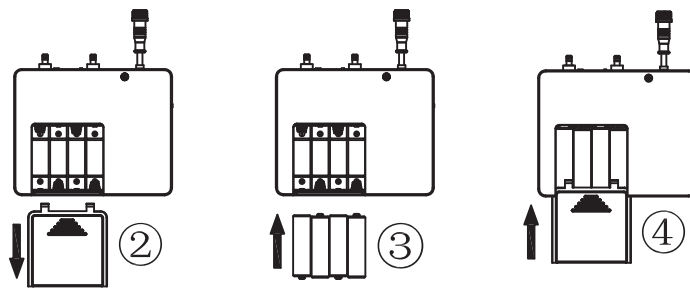

Description Beschreibung Наименование	Number of pieces Stückzahl Количество
 SX10 Ø6-8	2
 ST6.8*67	2
 Ø22*2.0	2
 M12	2
	2
 M12	2
 Ø32.5*2.5	2
	2
	2
	2
 Ø11*1.2	2
	1

4

5

Blue  
Blau  
Синий

⑥

Red  
Rot  
Красный