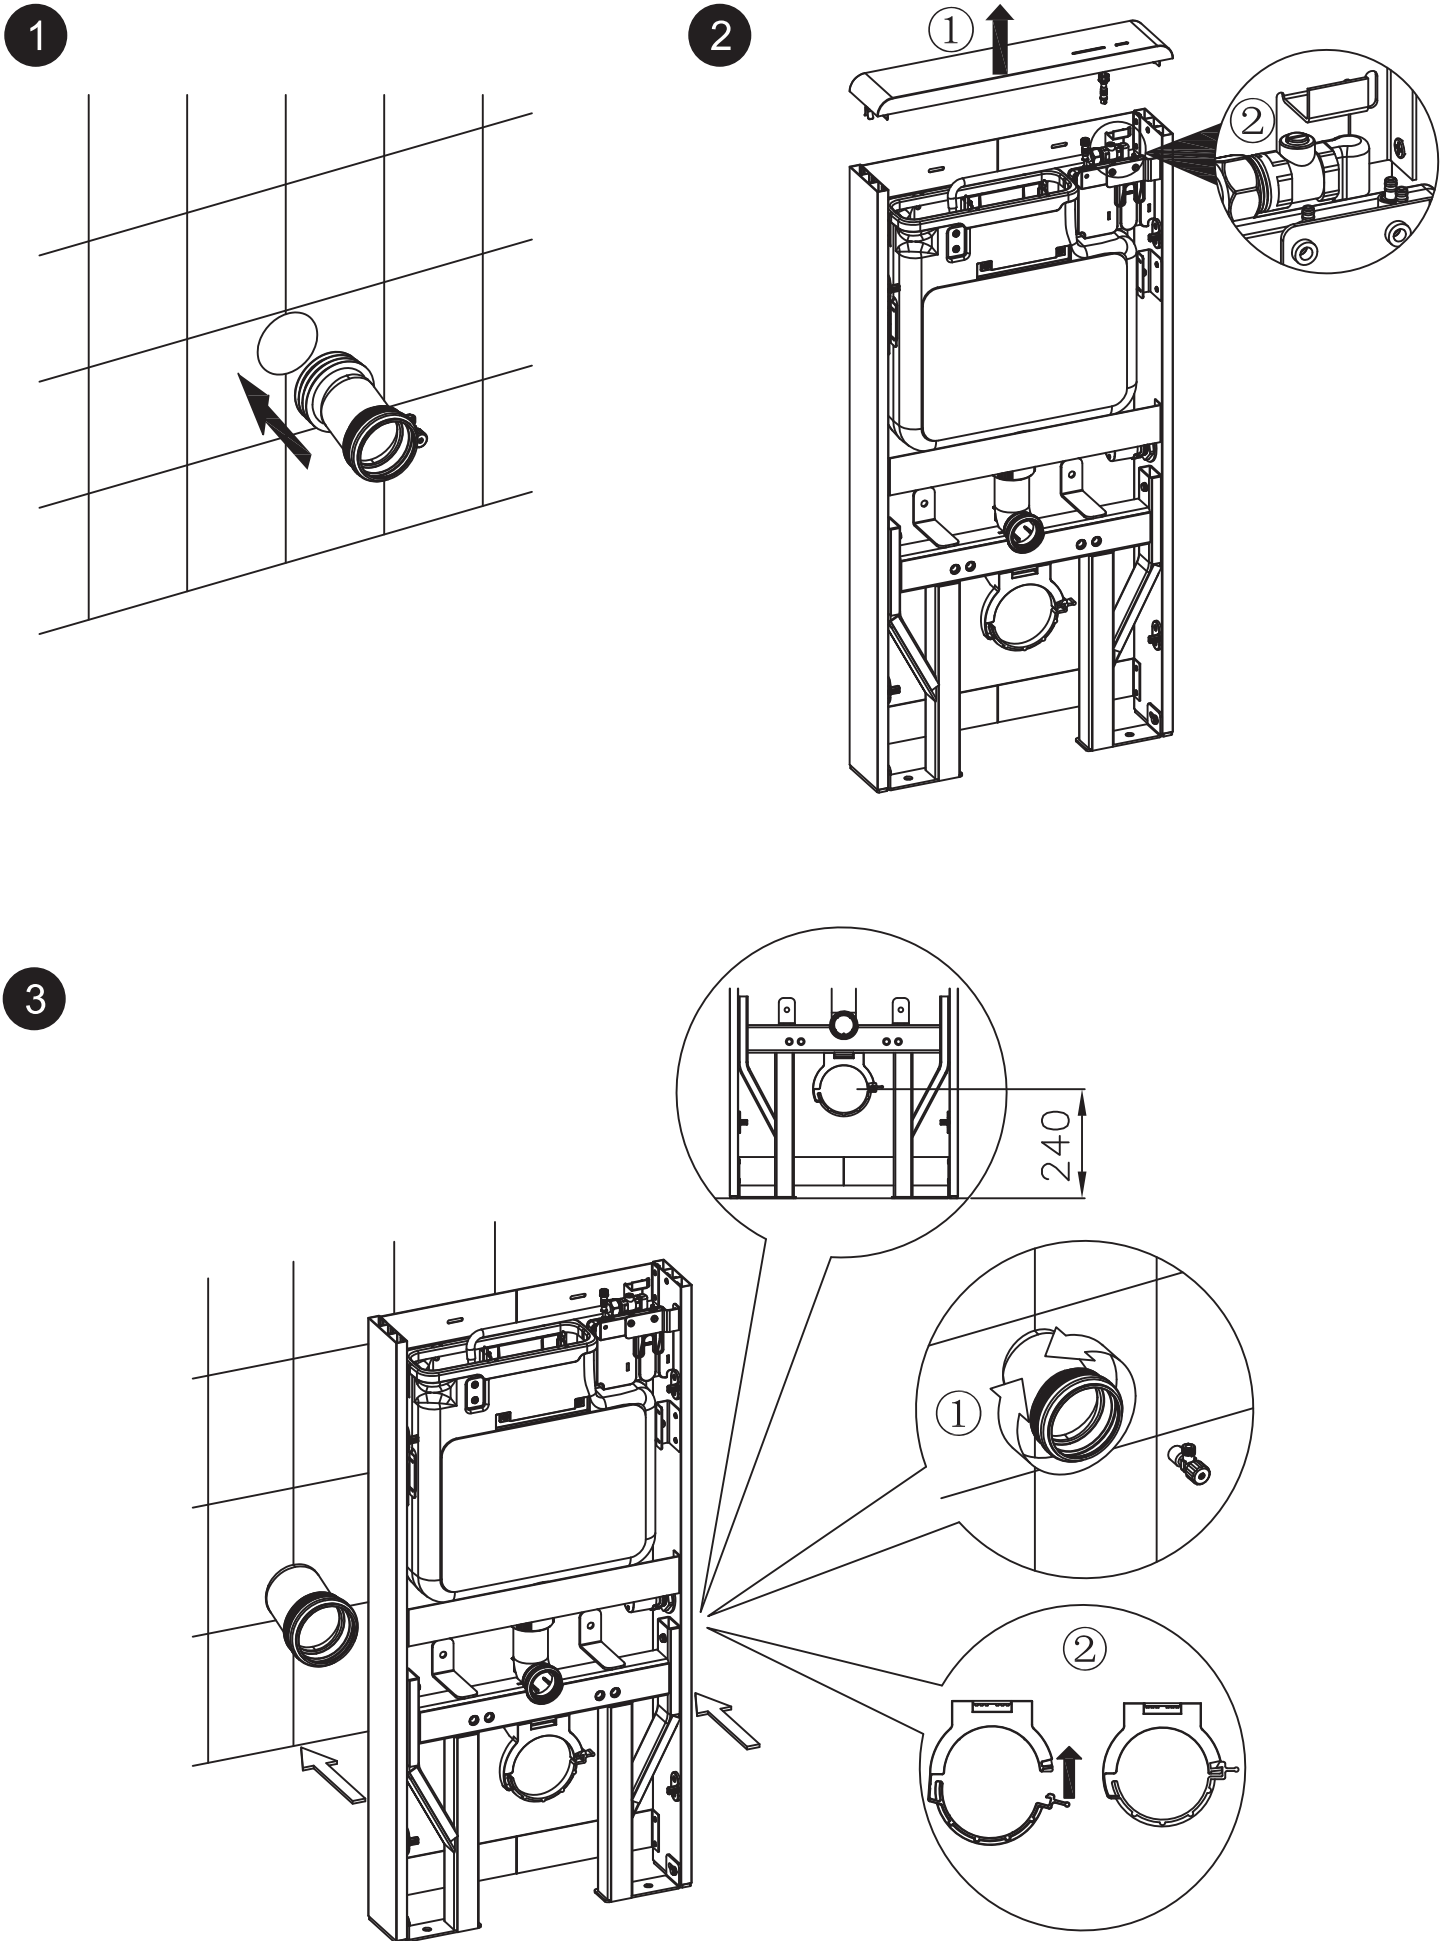

Description Beschreibung Наименование	Number of pieces Stückzahl Количество
 Ø110	1
	1
	1
	1
	1
 Transparent Transparent Прозрачный L:350mm	1
 Blue Blau Синий L:300mm	1
 Red Rot Красный L:650mm	1
	1
 Ø60	1
 8*40	2
 ST4.8*45	2

Description Beschreibung Наименование	Number of pieces Stückzahl Количество
 SX10 Ø6-8	2
 ST6.8*67	2
 Ø22*2.0	2
 M12	2
	2
 M12	2
 Ø32.5*2.5	2
	2
	2
	2
 Ø11*1.2	2
	1

4

5

Blue  
Blau  
Синий

⑥

Red  
Rot  
Красный

6

8

9

10

11

12

13

14