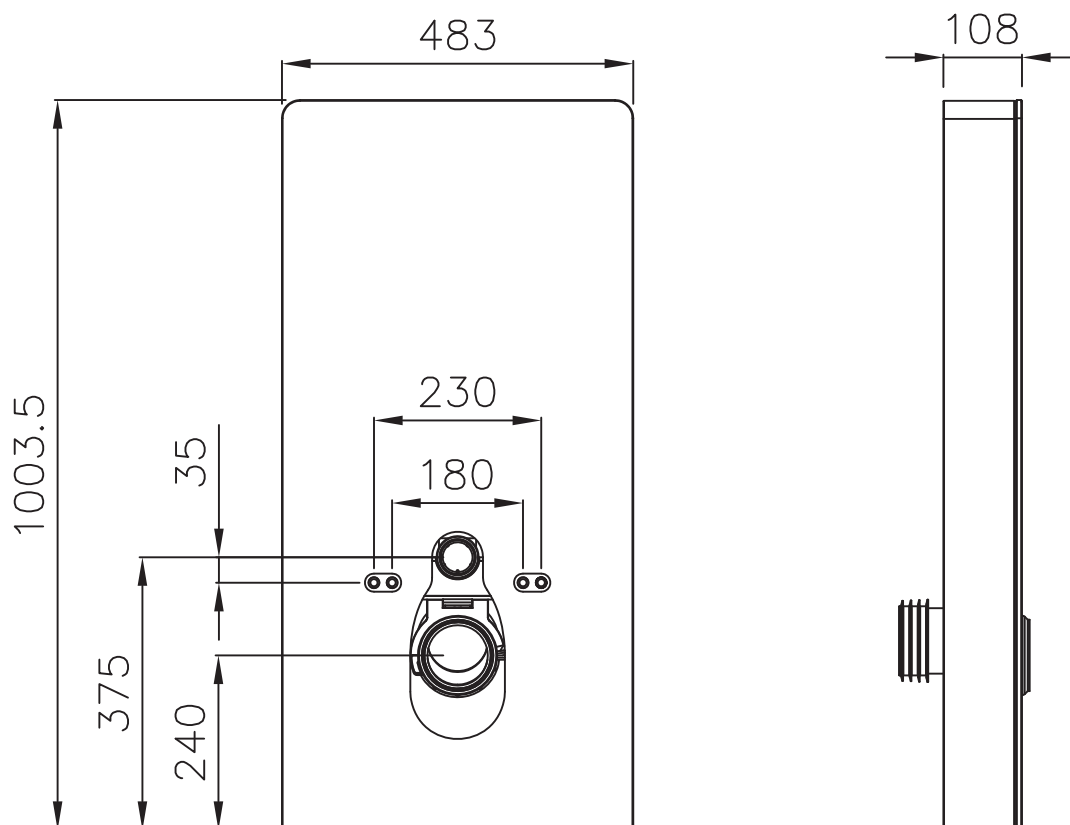

Description Beschreibung Наименование	Number of pieces Stückzahl Количество
 Ø110	1
	1
	1
	1
	1
 Transparent Transparent Прозрачный L:350mm	1
 Blue Blau Синий L:300mm	1
 Red Rot Красный L:650mm	1
	1
 Ø60	1
 8*40	2
 ST4.8*45	2

Description Beschreibung Наименование	Number of pieces Stückzahl Количество
 SX10 Ø6-8	2
 ST6.8*67	2
 Ø22*2.0	2
 M12	2
	2
 M12	2
 Ø32.5*2.5	2
	2
	2
	2
 Ø11*1.2	2
	1

4

5

Blue  
Blau  
Синий

⑥

Red  
Rot  
Красный