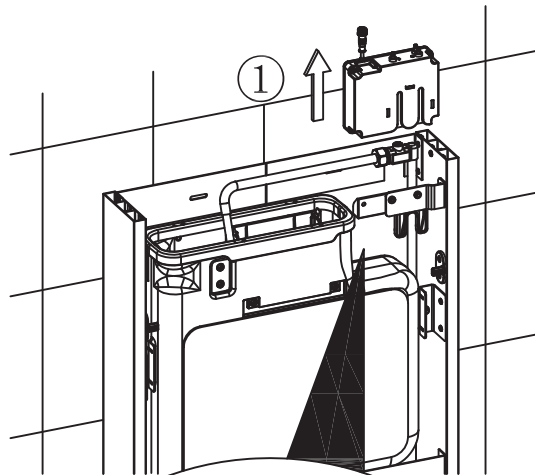

Description Beschreibung Наименование	Number of pieces Stückzahl Количество
 SX10 Ø6-8	2
 ST6.8*67	2
 Ø22*2.0	2
 M12	2
	2
 M12	2
 Ø32.5*2.5	2
	2
	2
	2
 Ø11*1.2	2
	1

4

5

Blue  
Blau  
Синий

⑥

Red  
Rot  
Красный