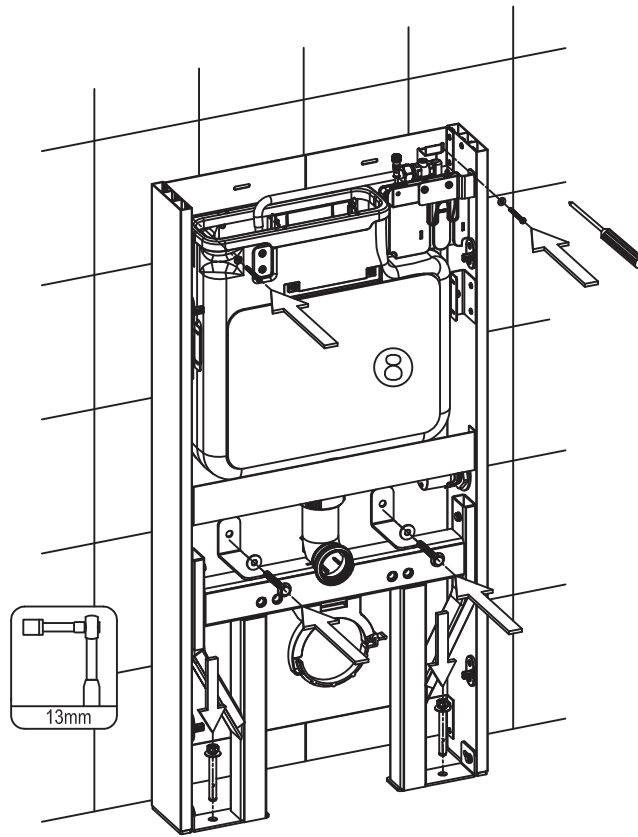

Description Beschreibung Наименование	Number of pieces Stückzahl Количество
 Ø110	1
	1
	1
	1
	1
 Transparent Transparent Прозрачный L:350mm	1
 Blue Blau Синий L:300mm	1
 Red Rot Красный L:650mm	1
	1
 Ø60	1
 8*40	2
 ST4.8*45	2

Description Beschreibung Наименование	Number of pieces Stückzahl Количество
 SX10 Ø6-8	2
 ST6.8*67	2
 Ø22*2.0	2
 M12	2
	2
 M12	2
 Ø32.5*2.5	2
	2
	2
	2
 Ø11*1.2	2
	1

4

5

Blue  
Blau  
Синий

⑥

Red  
Rot  
Красный