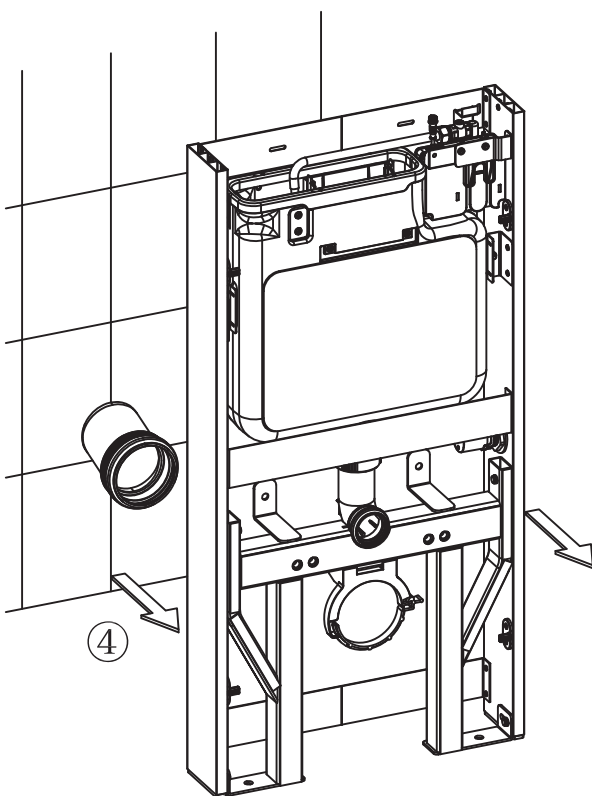

Description Beschreibung Наименование	Number of pieces Stückzahl Количество
 Ø110	1
	1
	1
	1
	1
 Transparent Transparent Прозрачный L:350mm	1
 Blue Blau Синий L:300mm	1
 Red Rot Красный L:650mm	1
	1
 Ø60	1
 8*40	2
 ST4.8*45	2

Description Beschreibung Наименование	Number of pieces Stückzahl Количество
 SX10 Ø6-8	2
 ST6.8*67	2
 Ø22*2.0	2
 M12	2
	2
 M12	2
 Ø32.5*2.5	2
	2
	2
	2
 Ø11*1.2	2
	1

4

5

Blue  
Blau  
Синий

⑥

Red  
Rot  
Красный