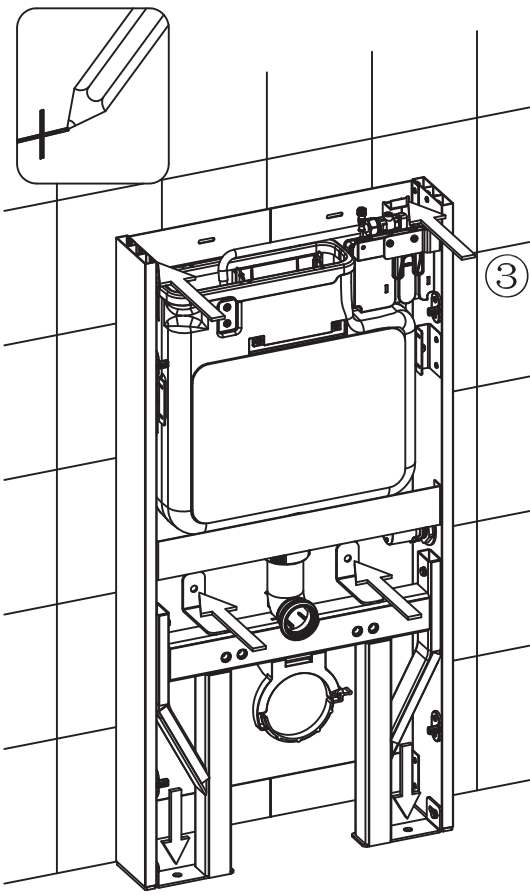

Description Beschreibung Наименование	Number of pieces Stückzahl Количество
 Ø110	1
	1
	1
	1
	1
 Transparent Transparent Прозрачный L:350mm	1
 Blue Blau Синий L:300mm	1
 Red Rot Красный L:650mm	1
	1
 Ø60	1
 8*40	2
 ST4.8*45	2

Description Beschreibung Наименование	Number of pieces Stückzahl Количество
 SX10 Ø6-8	2
 ST6.8*67	2
 Ø22*2.0	2
 M12	2
	2
 M12	2
 Ø32.5*2.5	2
	2
	2
	2
 Ø11*1.2	2
	1

4

5

Blue  
Blau  
Синий

⑥

Red  
Rot  
Красный