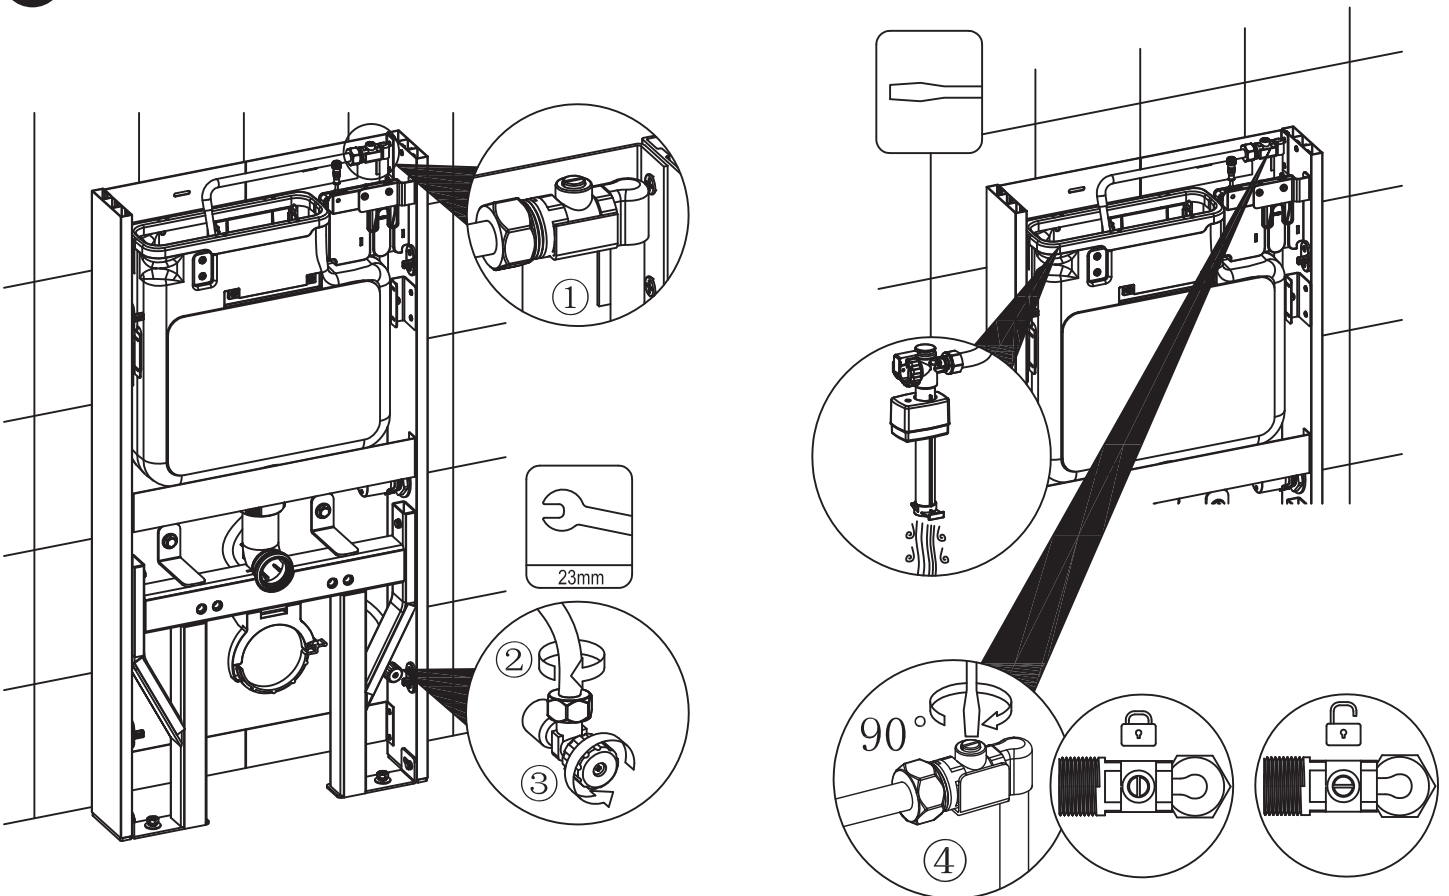

Description Beschreibung Наименование	Number of pieces Stückzahl Количество
 Ø110	1
	1
	1
	1
	1
 Transparent Transparent Прозрачный L:350mm	1
 Blue Blau Синий L:300mm	1
 Red Rot Красный L:650mm	1
	1
 Ø60	1
 8*40	2
 ST4.8*45	2

Description Beschreibung Наименование	Number of pieces Stückzahl Количество
 SX10 Ø6-8	2
 ST6.8*67	2
 Ø22*2.0	2
 M12	2
	2
 M12	2
 Ø32.5*2.5	2
	2
	2
	2
 Ø11*1.2	2
	1

4

5

Blue  
Blau  
Синий

⑥

Red  
Rot  
Красный