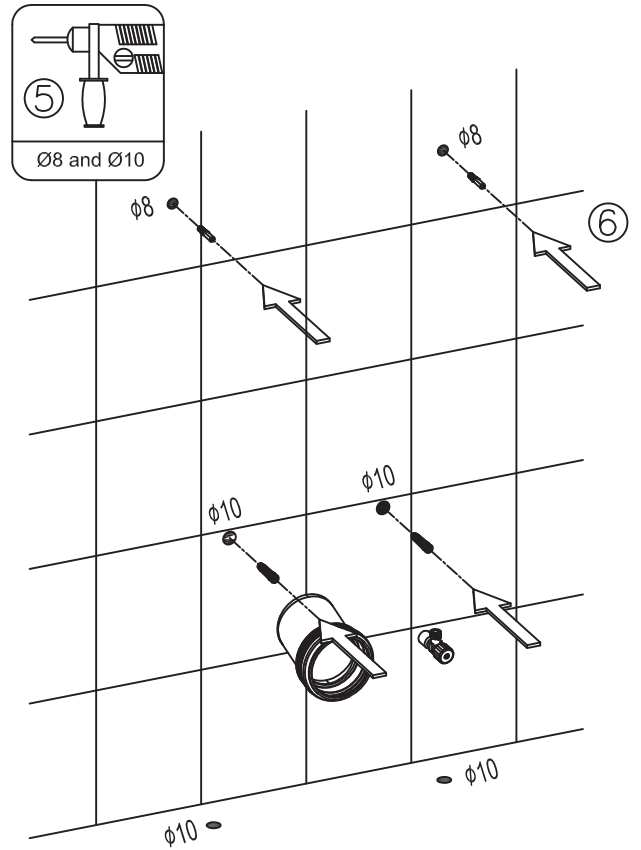

Description Beschreibung Наименование	Number of pieces Stückzahl Количество
 Ø110	1
	1
	1
	1
	1
 Transparent Transparent Прозрачный L:350mm	1
 Blue Blau Синий L:300mm	1
 Red Rot Красный L:650mm	1
	1
 Ø60	1
 8*40	2
 ST4.8*45	2

Description Beschreibung Наименование	Number of pieces Stückzahl Количество
 SX10 Ø6-8	2
 ST6.8*67	2
 Ø22*2.0	2
 M12	2
	2
 M12	2
 Ø32.5*2.5	2
	2
	2
	2
 Ø11*1.2	2
	1

4

5

Blue  
Blau  
Синий

⑥

Red  
Rot  
Красный