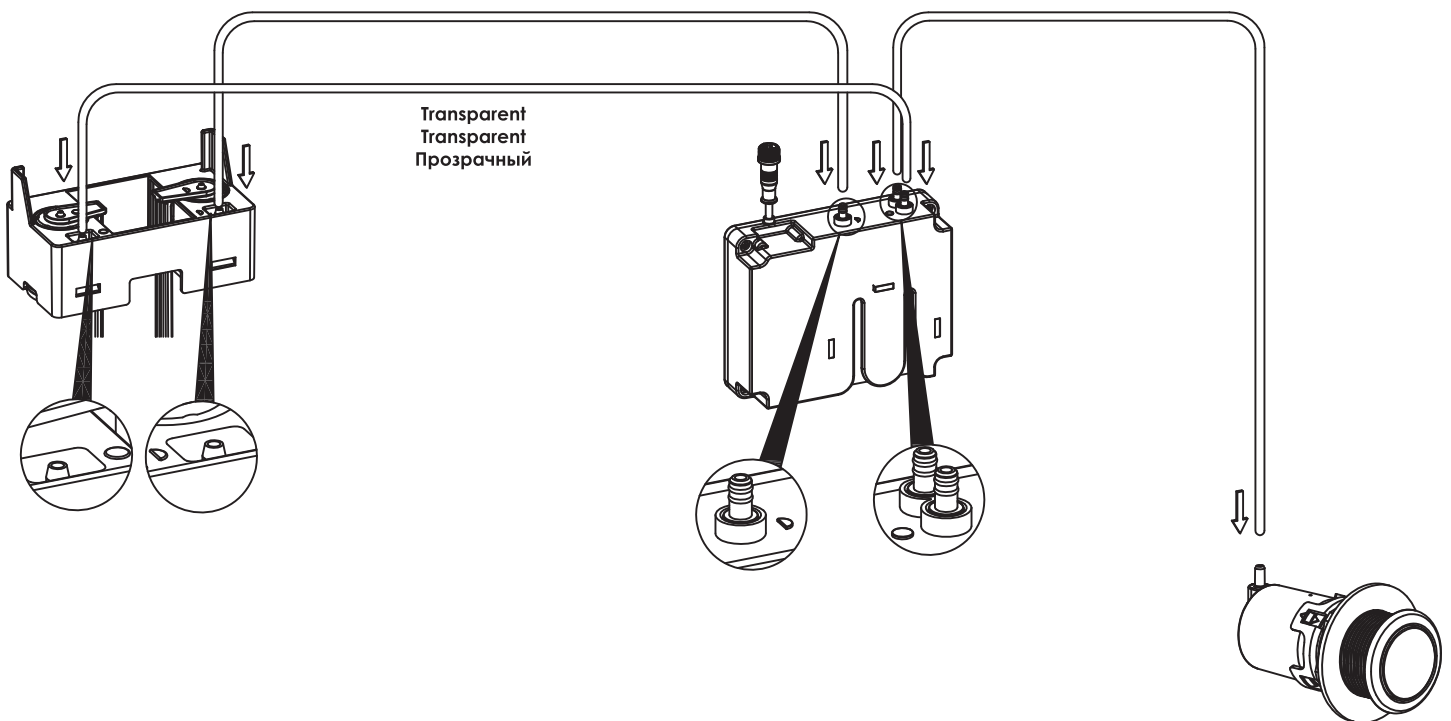

Description Beschreibung Наименование	Number of pieces Stückzahl Количество
 Ø110	1
	1
	1
	1
	1
 Transparent Transparent Прозрачный L:350mm	1
 Blue Blau Синий L:300mm	1
 Red Rot Красный L:650mm	1
	1
 Ø60	1
 8*40	2
 ST4.8*45	2

Description Beschreibung Наименование	Number of pieces Stückzahl Количество
 SX10 Ø6-8	2
 ST6.8*67	2
 Ø22*2.0	2
 M12	2
	2
 M12	2
 Ø32.5*2.5	2
	2
	2
	2
 Ø11*1.2	2
	1

4

5

Blue  
Blau  
Синий

⑥

Red  
Rot  
Красный