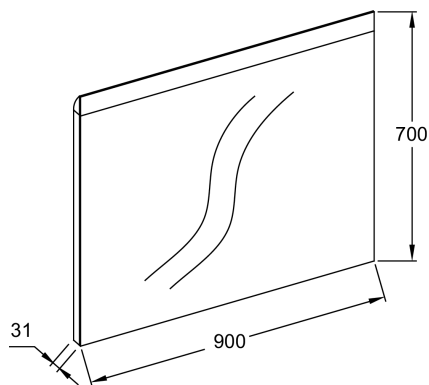

EB1483

Коллекция: Общая категория

Отделки*:

NF - Без отделки

Общие характеристики:

Технические характеристики

- РАЗМЕРЫ (СМ): 90x3.10x70 см
- МАТЕРИАЛ: Стекло
- ВЕС: 7.9 кг
- УСТАНОВКА: Крепление к стене

Общая информация

Спецификация продукта: Зеркало "Horizon" 90 см. EB1483. Коллекция: Общая категория. РАЗМЕРЫ (СМ): 90x3.10x70 см. ВЕС: 7.9 кг. МАТЕРИАЛ: Стекло.
УСТАНОВКА: Крепление к стене.