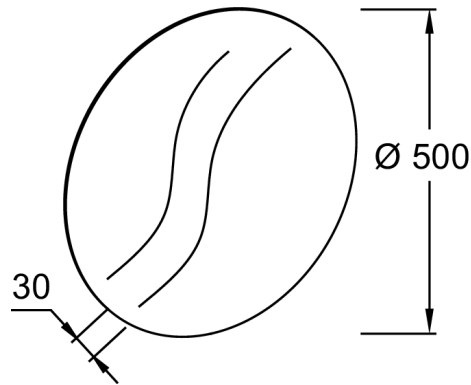

EB1427

Коллекция: Общая категория

Отделки*:

NF - Без отделки

Технические характеристики

- РАЗМЕРЫ (СМ): 3 см
- МАТЕРИАЛ: Стекло
- ВЕС: 2.1 кг
- УСТАНОВКА: Крепление к стене

Общая информация

Спецификация продукта: Круглое зеркало Apparence biseauté Ø 50 см. EB1427. Коллекция: Общая категория. РАЗМЕРЫ (СМ): 3 см. ВЕС: 2.1 кг. МАТЕРИАЛ: Стекло. УСТАНОВКА: Крепление к стене.