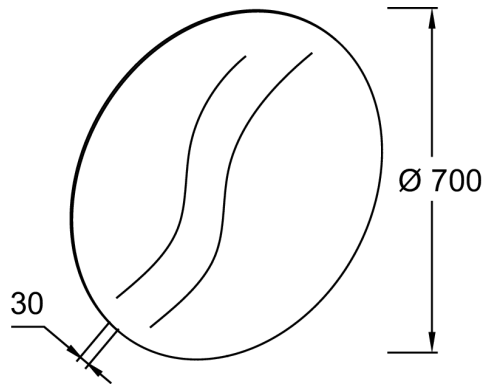

EB1428

Коллекция: Общая категория

Отделки*:

NF - Без отделки

Технические характеристики

- РАЗМЕРЫ (СМ): 3 см
- МАТЕРИАЛ: Стекло
- ВЕС: 4.2 кг
- УСТАНОВКА: Крепление к стене

Общая информация

Спецификация продукта: Круглое зеркало Apparence biseauté Ø 70 см. EB1428. Коллекция: Общая категория. РАЗМЕРЫ (СМ): 3 см. ВЕС: 4.2 кг. МАТЕРИАЛ: Стекло. УСТАНОВКА: Крепление к стене.