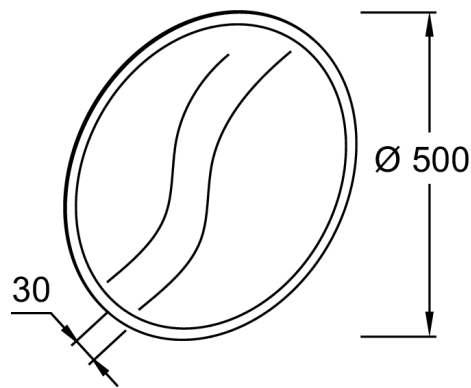

EB1437

Коллекция: Общая категория

Отделки*:

NF - Без отделки

Общие характеристики:

Технические характеристики

- РАЗМЕРЫ (СМ): 3 см
- МАТЕРИАЛ: Стекло
- ВЕС: 2.8 кг
- УСТАНОВКА: Крепление к стене

Общая информация

Спецификация продукта: Круглое зеркало с подсветкой Apparence biseauté Ø 50 см. EB1437. Коллекция: Общая категория. РАЗМЕРЫ (СМ): 3 см. ВЕС: 2.8 кг. МАТЕРИАЛ: Стекло. УСТАНОВКА: Крепление к стене.