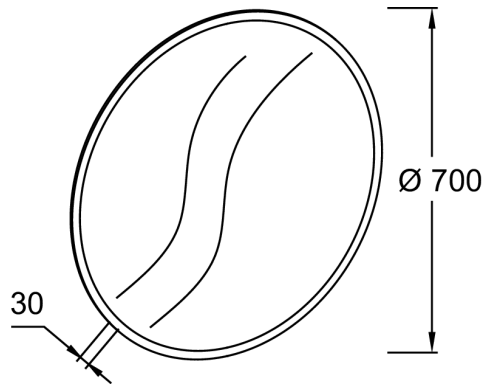

EB1438

Коллекция: Общая категория

Отделки*:

NF - Без отделки

Общие характеристики:

Технические характеристики

- РАЗМЕРЫ (CM): 3 см
- МАТЕРИАЛ: Стекло
- ВЕС: 4.8 кг
- УСТАНОВКА: Крепление к стене

Общая информация

Спецификация продукта: Круглое зеркало с подсветкой Apparence biseauté Ø 70 см. EB1438. Коллекция: Общая категория. РАЗМЕРЫ (CM): 3 см. ВЕС: 4.8 кг. МАТЕРИАЛ: Стекло. УСТАНОВКА: Крепление к стене.