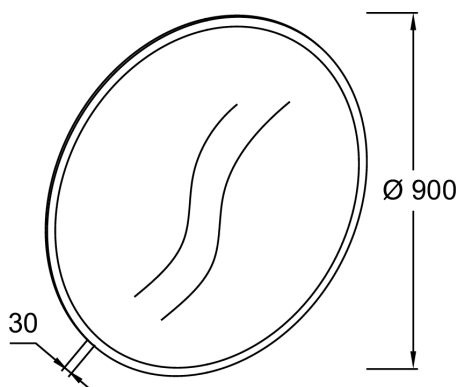

EB1439

Коллекция: Общая категория

Отделки*:

NF - Без отделки

Общие характеристики:

Технические характеристики

- РАЗМЕРЫ (СМ): 3 см
- МАТЕРИАЛ: Стекло
- ВЕС: 7.9 кг
- УСТАНОВКА: Крепление к стене

Общая информация

Спецификация продукта: Круглое зеркало с подсветкой Apparence biseauté Ø90 см. EB1439. Коллекция: Общая категория. РАЗМЕРЫ (СМ): 3 см. ВЕС: 7.9 кг. МАТЕРИАЛ: Стекло. УСТАНОВКА: Крепление к стене.