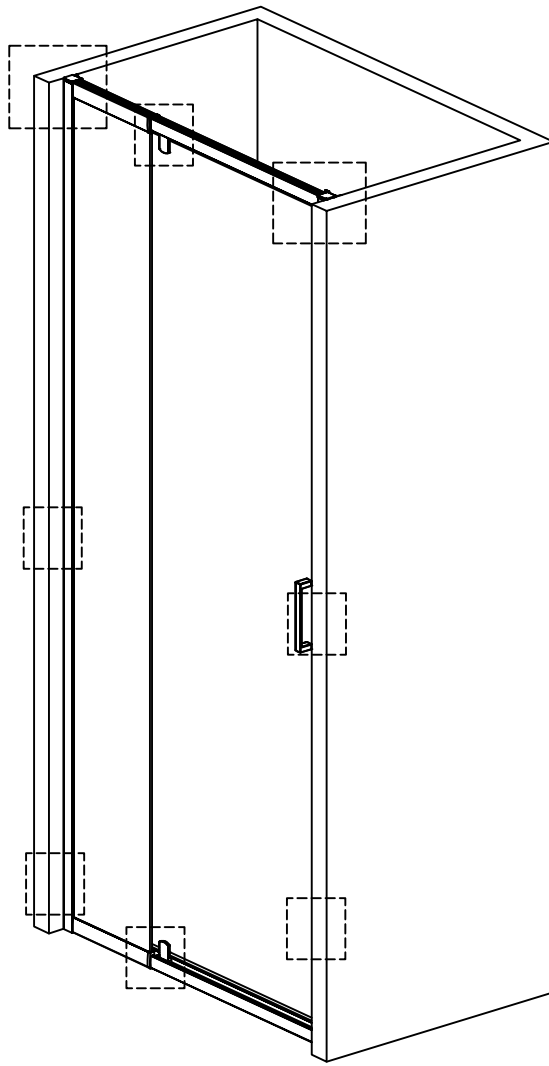

Убедитесь перед установкой изделия, что установленный поддон или ванна выровнены, устойчивы. При помощи строительного уровня убедитесь что стены ровные и не имеют завалов и отклонений, промерьте угол ниши, куда будет устанавливаться изделие, он должен быть равен 90 градусам.

<i>Размерность (мм)</i>	<i>Установочный размер (мм)</i>
	<i>A</i>
<i>800-900*1950</i>	<i>785 - 915</i>
<i>900-1000*1950</i>	<i>885 - 1015</i>
<i>1000-1100*1950</i>	<i>985 - 1115</i>
<i>1100-1200*1950</i>	<i>1085 - 1215</i>