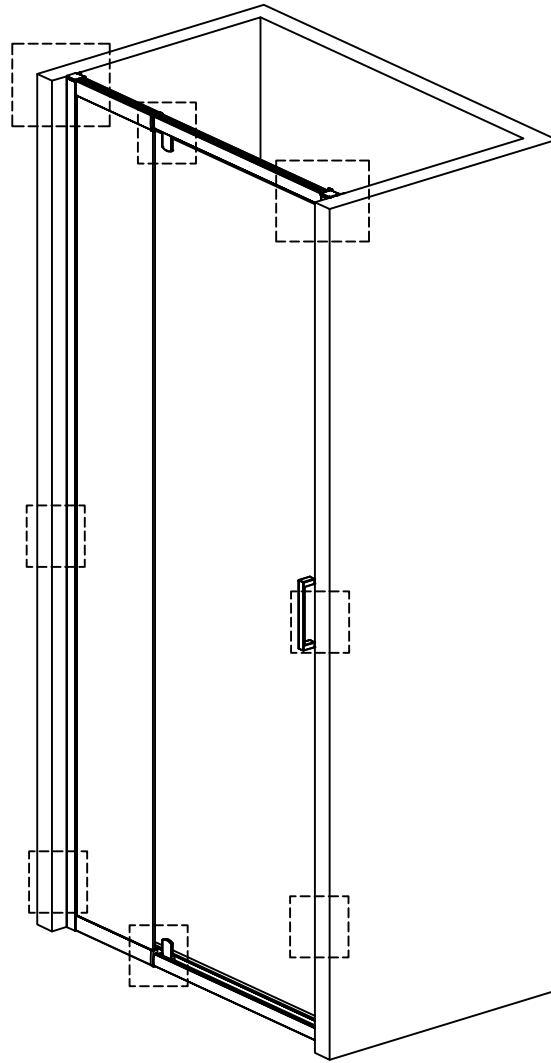

Убедитесь перед установкой изделия, что установленный поддон или ванна выровнены, устойчивы. При помощи строительного уровня убедитесь что стены ровные и не имеют завалов и отклонений, промерьте угол ниши, куда будет устанавливаться изделие, он должен быть равен 90 градусам.

<i>Размерность (мм)</i>	<i>Установочный размер (мм)</i>
	<i>A</i>
<i>800-900*1950</i>	<i>785 - 915</i>
<i>900-1000*1950</i>	<i>885 - 1015</i>
<i>1000-1100*1950</i>	<i>985 - 1115</i>
<i>1100-1200*1950</i>	<i>1085 - 1215</i>