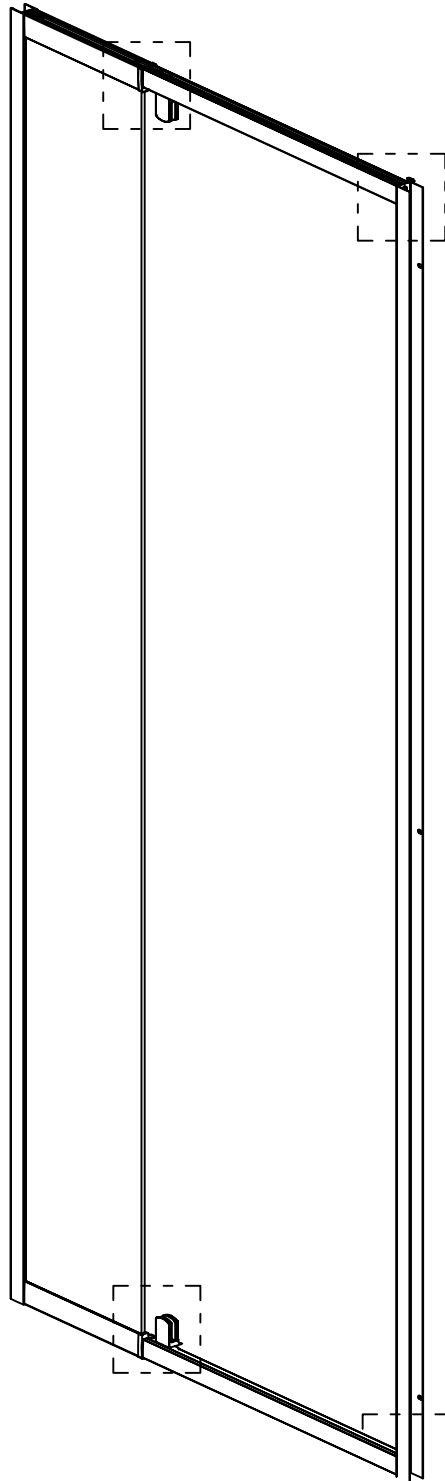

Убедитесь перед установкой изделия, что установленный поддон или ванна выровнены, устойчивы. При помощи строительного уровня убедитесь что стены ровные и не имеют завалов и отклонений, промерьте угол ниши, куда будет устанавливаться изделие, он должен быть равен 90 градусам.

Так же рекомендуем вам воспользоваться нашим профессиональным сервисом по монтажу данного изделия.

Необходимый инструмент

<i>Номер</i>	<i>Вид</i>	<i>Описание</i>	<i>Количество</i>
1		<i>L / R</i>	<i>2 шт</i>
2			<i>2 шт</i>
3		<i>ST3.5*13</i>	<i>1 шт</i>
4			<i>1 шт</i>
5			<i>1 шт</i>
6			<i>1 шт</i>
7			<i>8 шт</i>
8		<i>ST3.9*35</i>	<i>14 шт</i>
9		<i>ST3.5*9.5</i>	<i>6 шт</i>
10			<i>14 шт</i>
11			<i>1 шт</i>
12			<i>1 шт</i>
13			<i>2 шт</i>
14		<i>L / R</i>	<i>2 шт</i>
15			<i>1 шт</i>
16		<i>ST3.5*19</i>	<i>6 шт</i>
17			<i>1 шт</i>
18			<i>1 шт</i>
19			<i>1 шт</i>
20			<i>1 шт</i>
21			<i>1 шт</i>
22		<i>Ø2.8</i>	<i>1 шт</i>
23		<i>M4</i>	<i>1 шт</i>

<i>Размерность (мм)</i>	<i>Установочный размер (мм)</i>
	<i>A</i>
<i>800-900*1950</i>	<i>785 - 915</i>
<i>900-1000*1950</i>	<i>885 - 1015</i>
<i>1000-1100*1950</i>	<i>985 - 1115</i>
<i>1100-1200*1950</i>	<i>1085 - 1215</i>