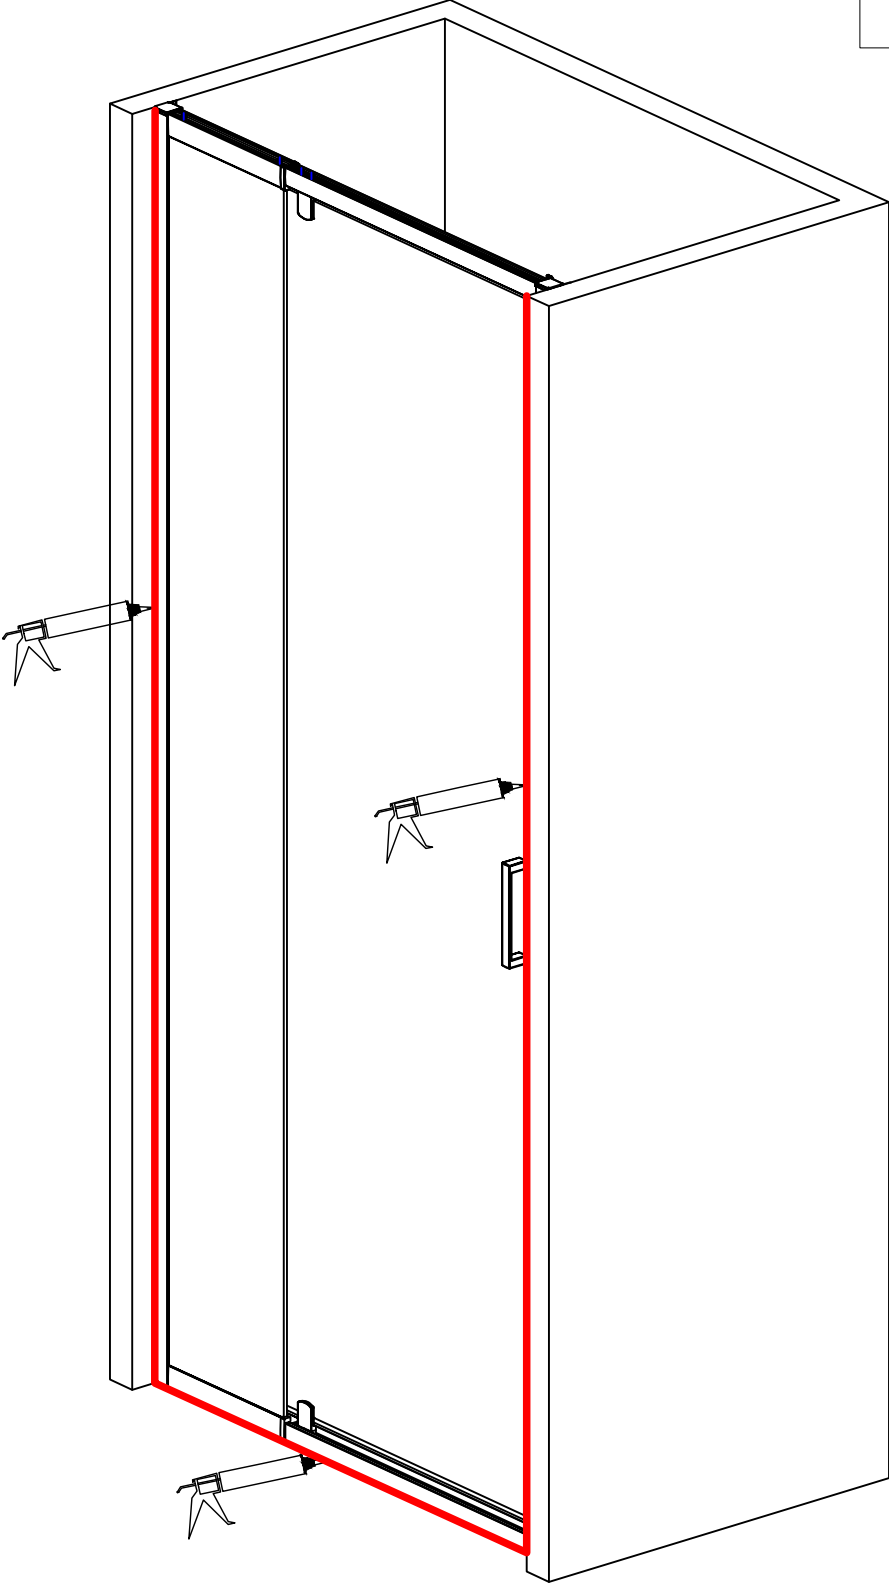

Убедитесь перед установкой изделия, что установленный поддон или ванна выровнены, устойчивы. При помощи строительного уровня убедитесь что стены ровные и не имеют завалов и отклонений, промерьте угол ниши, куда будет устанавливаться изделие, он должен быть равен 90 градусам.

Неровное основание стен и отклонение угла, могут стать результатом серьезных проблем в установке приобретенного изделия. При монтаже может потребоваться небольшая регулировка, возможно некоторые детали необходимо будет подрезать.

Убедитесь что на месте установки изделия нет мелких твердых частиц мусора. Он может повредить стекло.

При извлечении стекла из упаковки устанавливайте его на подложку из картона.

Убедительно рекомендуем участие в сборке двух человек.

<i>Размерность (мм)</i>	<i>Установочный размер (мм)</i>
	<i>A</i>
<i>800-900*1950</i>	<i>785 - 915</i>
<i>900-1000*1950</i>	<i>885 - 1015</i>
<i>1000-1100*1950</i>	<i>985 - 1115</i>
<i>1100-1200*1950</i>	<i>1085 - 1215</i>