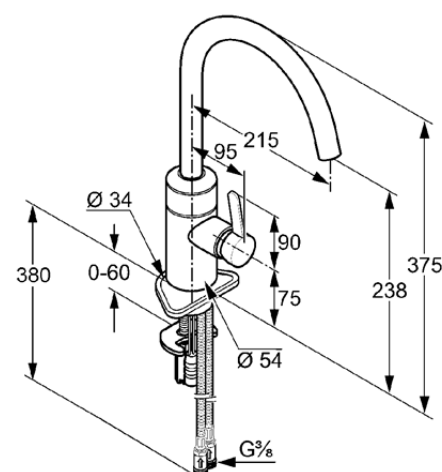

Изделие: **KLUDI E-GO**
электронный смеситель для кухни DN 10

Номер артикула: **42 200 05 75**

Поверхность: **хром**

Описание изделия:

литой рычаг
монтаж на одно отверстие
класс расхода воды Z
аэратор Cache M 21,5 x 1
керамический картридж
с ограничителем горячей воды
регулировка температуры воды с помощью рычага
оптический датчик движения
электронный модуль с электропитанием от электросети 230V
картридж с магнитным клапаном
поворотный излив (360°)
защита от обратного тока воды
очистной фильтр
возможность настройки функции дезинфекции 1 раз в сутки
система быстрого монтажа
гибкая подводка G 3/8
класс шума I

Дополнительная информация:

Класс расхода воды Z:
макс. расход воды до 9 л/мин. при давлении 3 бара

Класс шума I:
макс. 20 дБ при давлении 3 бара

Размеры