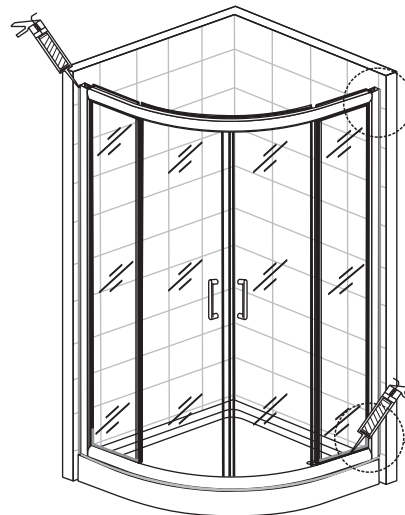

Это изделие тяжёлое и требуются два человека для установки