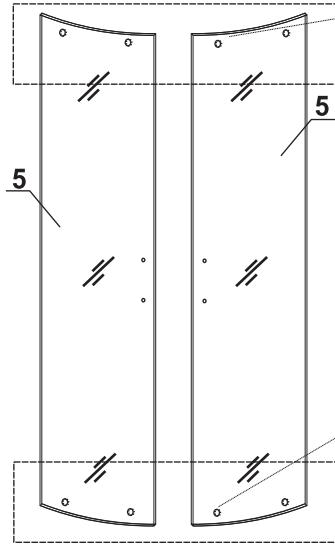

11

11.1

11.2

11.3

12

12.1.1

12.1.2

12.2.1

12.2.2

13

13.1

13.2

14

14.1

14.2

14.3

15

15.1

15.2

16

Это изделие тяжёлое и требуются два человека для установки