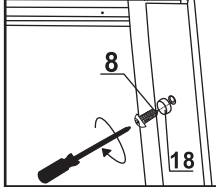

Сохраните данную инструкцию для ухода и дополнительного обслуживания специализированными сервисами.

Необходимые инструменты

Это изделие тяжёлое и требуются два человека для установки

Item No	Name	Picture	Unit	Quantity	Item No	Name	Picture	Unit	Quantity	Item No	Name	Picture	Unit	Quantity
1	Wall profile		Set	2	7	Magnetic sealer		Set	1	14	Handle		Set	2
2	Fixed wall profile		Set	2	8	Screw		Pc	8	15	Upper trolley		Pc	4
3	Fixed glass		Pc	2	9	Screw		Pc	8	16	Lower trolley		Pc	4
4	Water proof sealer		Set	4	10	Expansion pipe		Pc	8	17	Rubber sealer		Pc	1
5	Door glass		Pc	2	11	Screw		Pc	8	18	Screw cover		Pc	4
6	Rail profile		Pc	2	12	Fixed part for fixed glass		Pc	4					

Это изделие тяжёлое и требуются два человека для установки

1**2****3****4**

Это изделие тяжёлое и требуются два человека для установки

5**6****7****8****9****10**

Это изделие тяжёлое и требуются два человека для установки

11**11.1****11.2****11.3****12****12.1.1****12.1.2****12.2.1****12.2.2****13****13.1****13.2****14****14.1****14.2****14.3****15****15.1****15.2****16**

Это изделие тяжёлое и требуются два человека для установки