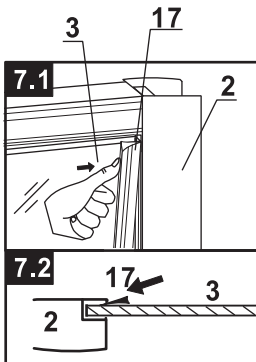

5

6

7

8

9

10

Это изделие тяжёлое и требуются два человека для установки