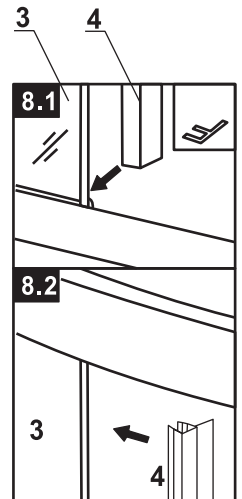

5

6

7

8

9

10

Это изделие тяжёлое и требуются два человека для установки