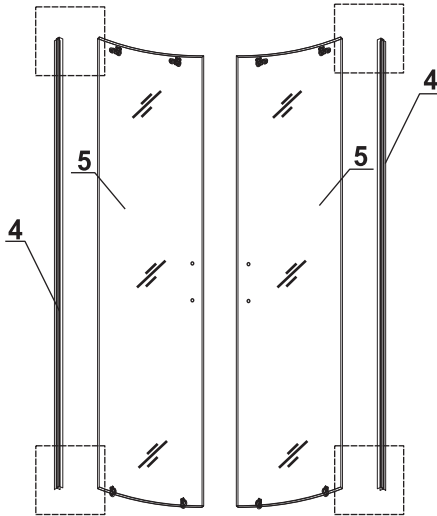

12.1.1

12.1.2

12.2.1

12.2.2

13

13.1

13.2

14