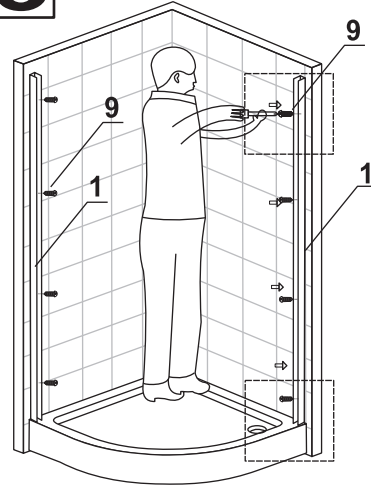

1

2

3

4

Это изделие тяжёлое и требуются два человека для установки