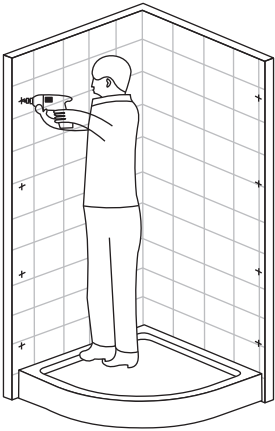

1

2

3

4

Это изделие тяжёлое и требуются два человека для установки