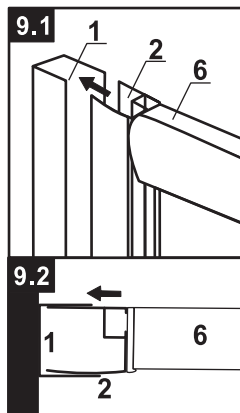

5

6

7

8

9

10

Это изделие тяжёлое и требуются два человека для установки