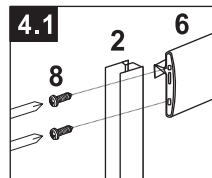

1

2

3

4

Это изделие тяжёлое и требуются два человека для установки