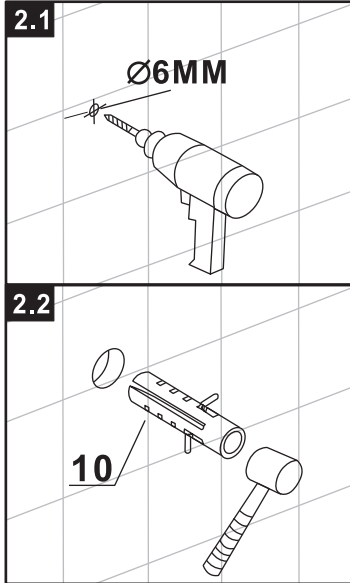

1

2

3

4

Это изделие тяжёлое и требуются два человека для установки