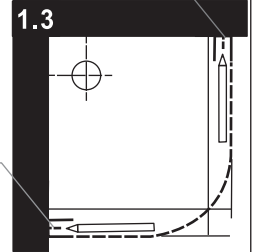

1

2

3

4

Это изделие тяжёлое и требуются два человека для установки