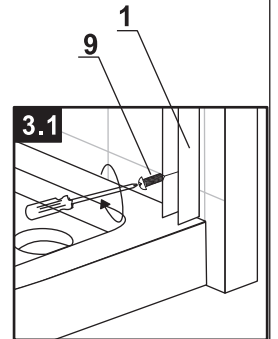

1

2

3

4

Это изделие тяжёлое и требуются два человека для установки