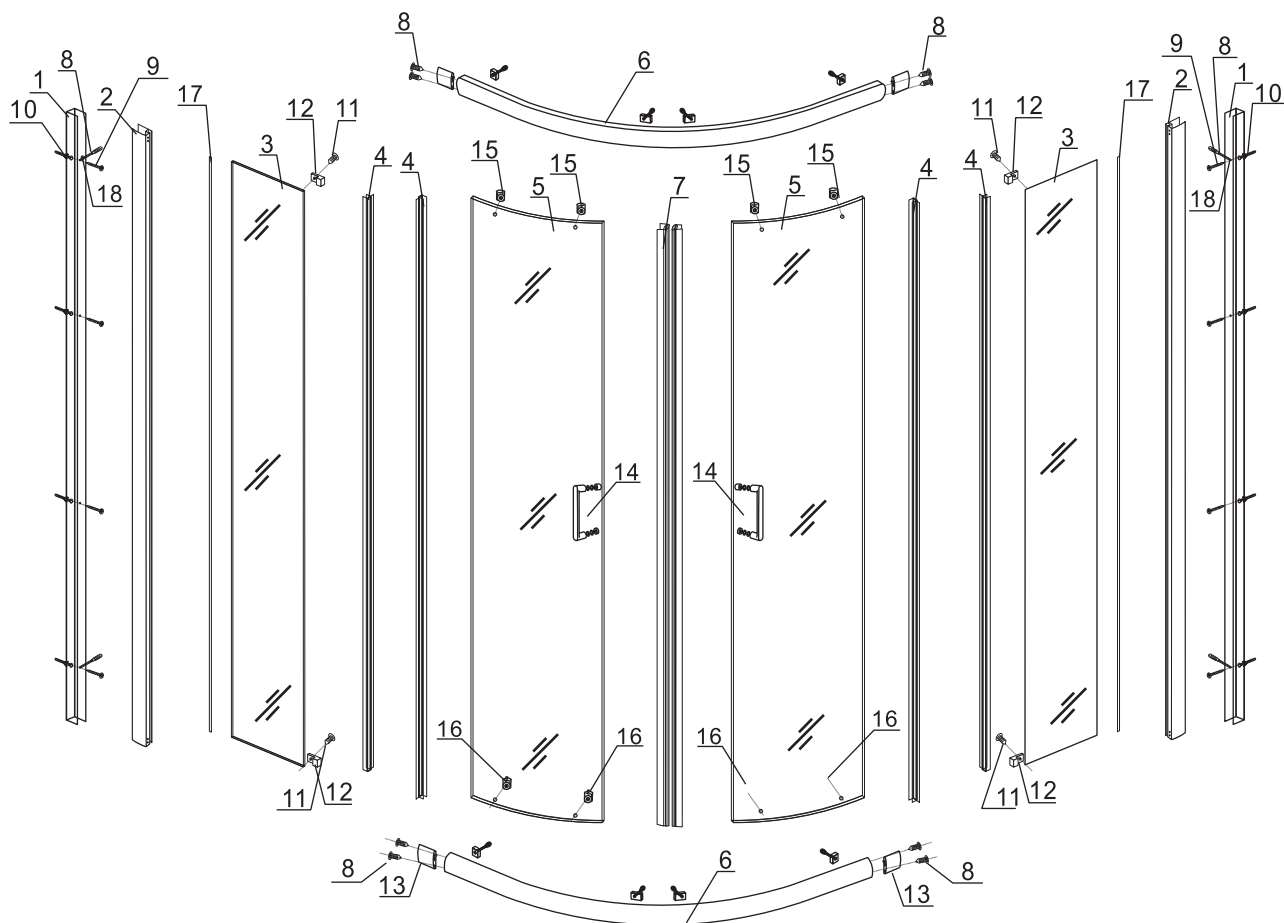

Item No	Name	Picture	Unit	Quantity	Item No	Name	Picture	Unit	Quantity	Item No	Name	Picture	Unit	Quantity
1	Wall profile		Set	2	7	Magnetic sealer		Set	1	14	Handle		Set	2
2	Fixed wall profile		Set	2	8	Screw		Pc	8	15	Upper trolley		Pc	4
3	Fixed glass		Pc	2	9	Screw		Pc	8	16	Lower trolley		Pc	4
4	Water proof sealer		Set	4	10	Expansion pipe		Pc	8	17	Rubber sealer		Pc	1
5	Door glass		Pc	2	11	Screw		Pc	8	18	Screw cover		Pc	4
6	Rail profile		Pc	2	12	Fixed part for fixed glass		Pc	4					

Это изделие тяжёлое и требуются два человека для установки