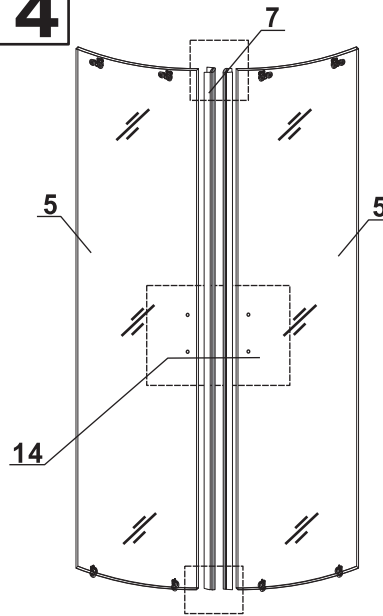

11

11.1

11.2

11.3

12

12.1.1

12.1.2

12.2.1

12.2.2

13

13.1

13.2

14

14.1

14.2

14.3

15

15.1

15.2

16

Это изделие тяжёлое и требуются два человека для установки