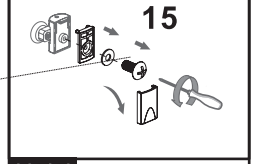

12.1.1

12.1.2