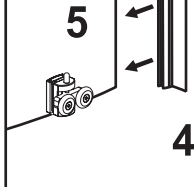

Сохраните данную инструкцию для ухода и дополнительного обслуживания специализированными сервисами.

Необходимые инструменты

Это изделие тяжёлое и требуются два человека для установки

Item No	Name	Picture	Unit	Quantity	Item No	Name	Picture	Unit	Quantity	Item No	Name	Picture	Unit	Quantity
1	Wall profile		Set	2	7	Magnetic sealer		Set	1	14	Handle		Set	2
2	Fixed wall profile		Set	2	8	Screw		Pc	8	15	Upper trolley		Pc	4
3	Fixed glass		Pc	2	9	Screw		Pc	8	16	Lower trolley		Pc	4
4	Water proof sealer		Set	4	10	Expansion pipe		Pc	8	17	Rubber sealer		Pc	1
5	Door glass		Pc	2	11	Screw		Pc	8	18	Screw cover		Pc	4
6	Rail profile		Pc	2	12	Fixed part for fixed glass		Pc	4					

Это изделие тяжёлое и требуются два человека для установки

1**2****3****4**

Это изделие тяжёлое и требуются два человека для установки

5**6****7****8****9****10**

Это изделие тяжёлое и требуются два человека для установки

11**11.1****11.2****11.3****12****12.1.1****12.1.2****12.2.1****12.2.2****13****13.1****13.2****14****14.1****14.2****14.3****15****15.1****15.2****16**

Это изделие тяжёлое и требуются два человека для установки