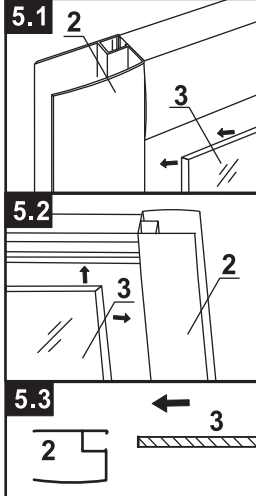

5

6

7

8

9

10

Это изделие тяжёлое и требуются два человека для установки