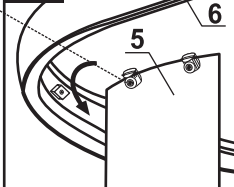

Сохраните данную инструкцию для ухода и дополнительного обслуживания специализированными сервисами.

Необходимые инструменты

Это изделие тяжёлое и требуются два человека для установки

Item No	Name	Picture	Unit	Quantity	Item No	Name	Picture	Unit	Quantity	Item No	Name	Picture	Unit	Quantity
1	Wall profile		Set	2	7	Magnetic sealer		Set	1	14	Handle		Set	2
2	Fixed wall profile		Set	2	8	Screw		Pc	8	15	Upper trolley		Pc	4
3	Fixed glass		Pc	2	9	Screw		Pc	8	16	Lower trolley		Pc	4
4	Water proof sealer		Set	4	10	Expansion pipe		Pc	8	17	Rubber sealer		Pc	1
5	Door glass		Pc	2	11	Screw		Pc	8	18	Screw cover		Pc	4
6	Rail profile		Pc	2	12	Fixed part for fixed glass		Pc	4					

Это изделие тяжёлое и требуются два человека для установки

1**2****3****4**

Это изделие тяжёлое и требуются два человека для установки

5**6****7****8****9****10**

Это изделие тяжёлое и требуются два человека для установки

11**11.1****11.2****11.3****12****12.1.1****12.1.2****12.2.1****12.2.2****13****13.1****13.2****14****14.1****14.2****14.3****15****15.1****15.2****16**

Это изделие тяжёлое и требуются два человека для установки