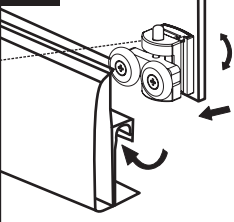

Сохраните данную инструкцию для ухода и дополнительного обслуживания специализированными сервисами.

Необходимые инструменты

Это изделие тяжёлое и требуются два человека для установки

Item No	Name	Picture	Unit	Quantity	Item No	Name	Picture	Unit	Quantity	Item No	Name	Picture	Unit	Quantity
1	Wall profile		Set	2	7	Magnetic sealer		Set	1	14	Handle		Set	2
2	Fixed wall profile		Set	2	8	Screw		Pc	8	15	Upper trolley		Pc	4
3	Fixed glass		Pc	2	9	Screw		Pc	8	16	Lower trolley		Pc	4
4	Water proof sealer		Set	4	10	Expansion pipe		Pc	8	17	Rubber sealer		Pc	1
5	Door glass		Pc	2	11	Screw		Pc	8	18	Screw cover		Pc	4
6	Rail profile		Pc	2	12	Fixed part for fixed glass		Pc	4					

Это изделие тяжёлое и требуются два человека для установки

1**2****3****4**

Это изделие тяжёлое и требуются два человека для установки

5**6****7****8****9****10**

Это изделие тяжёлое и требуются два человека для установки

11**11.1****11.2****11.3****12****12.1.1****12.1.2****12.2.1****12.2.2****13****13.1****13.2****14****14.1****14.2****14.3****15****15.1****15.2****16**

Это изделие тяжёлое и требуются два человека для установки