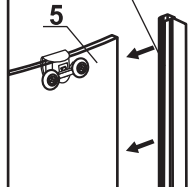

Сохраните данную инструкцию для ухода и дополнительного обслуживания специализированными сервисами.

Необходимые инструменты

Это изделие тяжёлое и требуются два человека для установки

Item No	Name	Picture	Unit	Quantity	Item No	Name	Picture	Unit	Quantity	Item No	Name	Picture	Unit	Quantity
1	Wall profile		Set	2	7	Magnetic sealer		Set	1	14	Handle		Set	2
2	Fixed wall profile		Set	2	8	Screw		Pc	8	15	Upper trolley		Pc	4
3	Fixed glass		Pc	2	9	Screw		Pc	8	16	Lower trolley		Pc	4
4	Water proof sealer		Set	4	10	Expansion pipe		Pc	8	17	Rubber sealer		Pc	1
5	Door glass		Pc	2	11	Screw		Pc	8	18	Screw cover		Pc	4
6	Rail profile		Pc	2	12	Fixed part for fixed glass		Pc	4					

Это изделие тяжёлое и требуются два человека для установки

1**2****3****4**

Это изделие тяжёлое и требуются два человека для установки

5**6****7****8****9****10**

Это изделие тяжёлое и требуются два человека для установки

11**11.1****11.2****11.3****12****12.1.1****12.1.2****12.2.1****12.2.2****13****13.1****13.2****14****14.1****14.2****14.3****15****15.1****15.2****16**

Это изделие тяжёлое и требуются два человека для установки