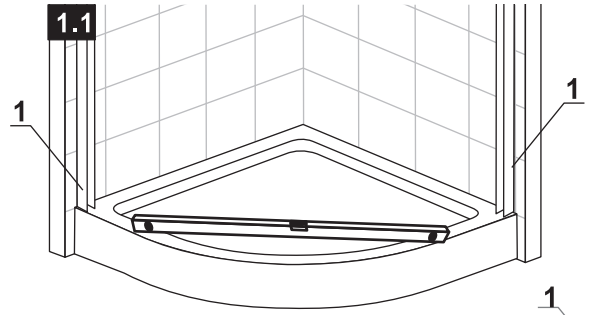

1

2

3

4

Это изделие тяжёлое и требуются два человека для установки