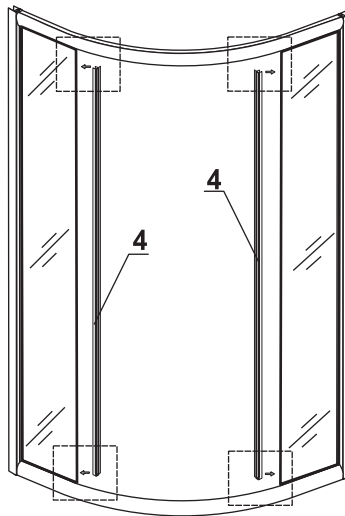

5

6

7

8

9

10

Это изделие тяжёлое и требуются два человека для установки