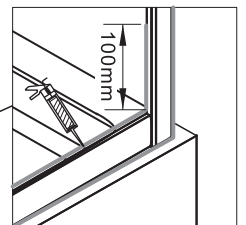

11

11.1

11.2

11.3

12

12.1.1

12.1.2

12.2.1

12.2.2

13

13.1

13.2

14

14.1

14.2

14.3

15

15.1

15.2

16

Это изделие тяжёлое и требуются два человека для установки