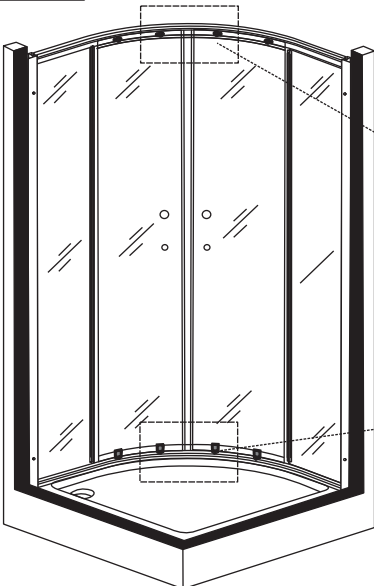

14.1

14.2

14.3

15

15.1

15.2

16