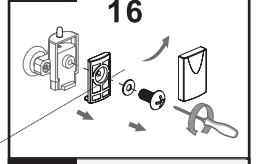

Сохраните данную инструкцию для ухода и дополнительного обслуживания специализированными сервисами.

Необходимые инструменты

Это изделие тяжёлое и требуются два человека для установки

Item No	Name	Picture	Unit	Quantity	Item No	Name	Picture	Unit	Quantity	Item No	Name	Picture	Unit	Quantity
1	Wall profile		Set	2	7	Magnetic sealer		Set	1	14	Handle		Set	2
2	Fixed wall profile		Set	2	8	Screw		Pc	8	15	Upper trolley		Pc	4
3	Fixed glass		Pc	2	9	Screw		Pc	8	16	Lower trolley		Pc	4
4	Water proof sealer		Set	4	10	Expansion pipe		Pc	8	17	Rubber sealer		Pc	1
5	Door glass		Pc	2	11	Screw		Pc	8	18	Screw cover		Pc	4
6	Rail profile		Pc	2	12	Fixed part for fixed glass		Pc	4					

Это изделие тяжёлое и требуются два человека для установки

1**2****3****4**

Это изделие тяжёлое и требуются два человека для установки

5**6****7****8****9****10**

Это изделие тяжёлое и требуются два человека для установки

11**11.1****11.2****11.3****12****12.1.1****12.1.2****12.2.1****12.2.2****13****13.1****13.2****14****14.1****14.2****14.3****15****15.1****15.2****16**

Это изделие тяжёлое и требуются два человека для установки