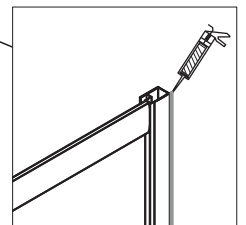

Сохраните данную инструкцию для ухода и дополнительного обслуживания специализированными сервисами.

Необходимые инструменты

Это изделие тяжёлое и требуются два человека для установки

Item No	Name	Picture	Unit	Quantity	Item No	Name	Picture	Unit	Quantity	Item No	Name	Picture	Unit	Quantity
1	Wall profile		Set	2	7	Magnetic sealer		Set	1	14	Handle		Set	2
2	Fixed wall profile		Set	2	8	Screw		Pc	8	15	Upper trolley		Pc	4
3	Fixed glass		Pc	2	9	Screw		Pc	8	16	Lower trolley		Pc	4
4	Water proof sealer		Set	4	10	Expansion pipe		Pc	8	17	Rubber sealer		Pc	1
5	Door glass		Pc	2	11	Screw		Pc	8	18	Screw cover		Pc	4
6	Rail profile		Pc	2	12	Fixed part for fixed glass		Pc	4					

Это изделие тяжёлое и требуются два человека для установки

1**2****3****4**

Это изделие тяжёлое и требуются два человека для установки

5**6****7****8****9****10**

Это изделие тяжёлое и требуются два человека для установки

11**11.1****11.2****11.3****12****12.1.1****12.1.2****12.2.1****12.2.2****13****13.1****13.2****14****14.1****14.2****14.3****15****15.1****15.2****16**

Это изделие тяжёлое и требуются два человека для установки