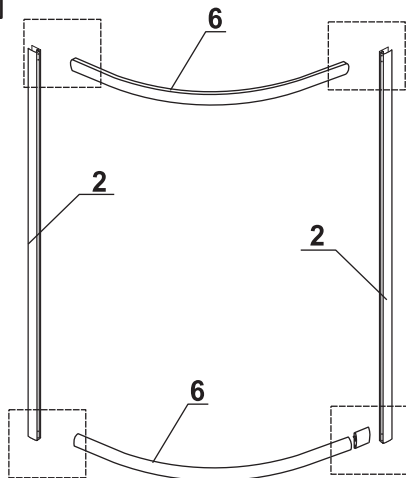

1

2

3

4

Это изделие тяжёлое и требуются два человека для установки