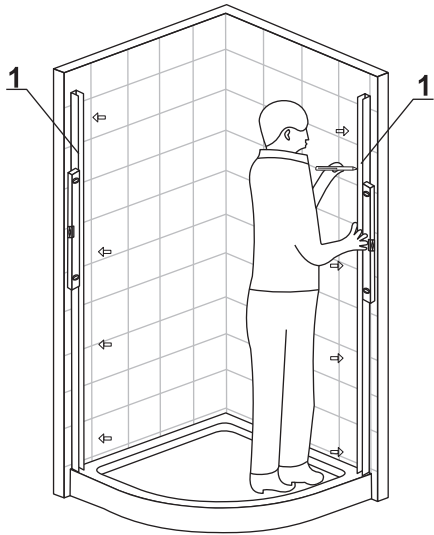

1

2

3

4

Это изделие тяжёлое и требуются два человека для установки