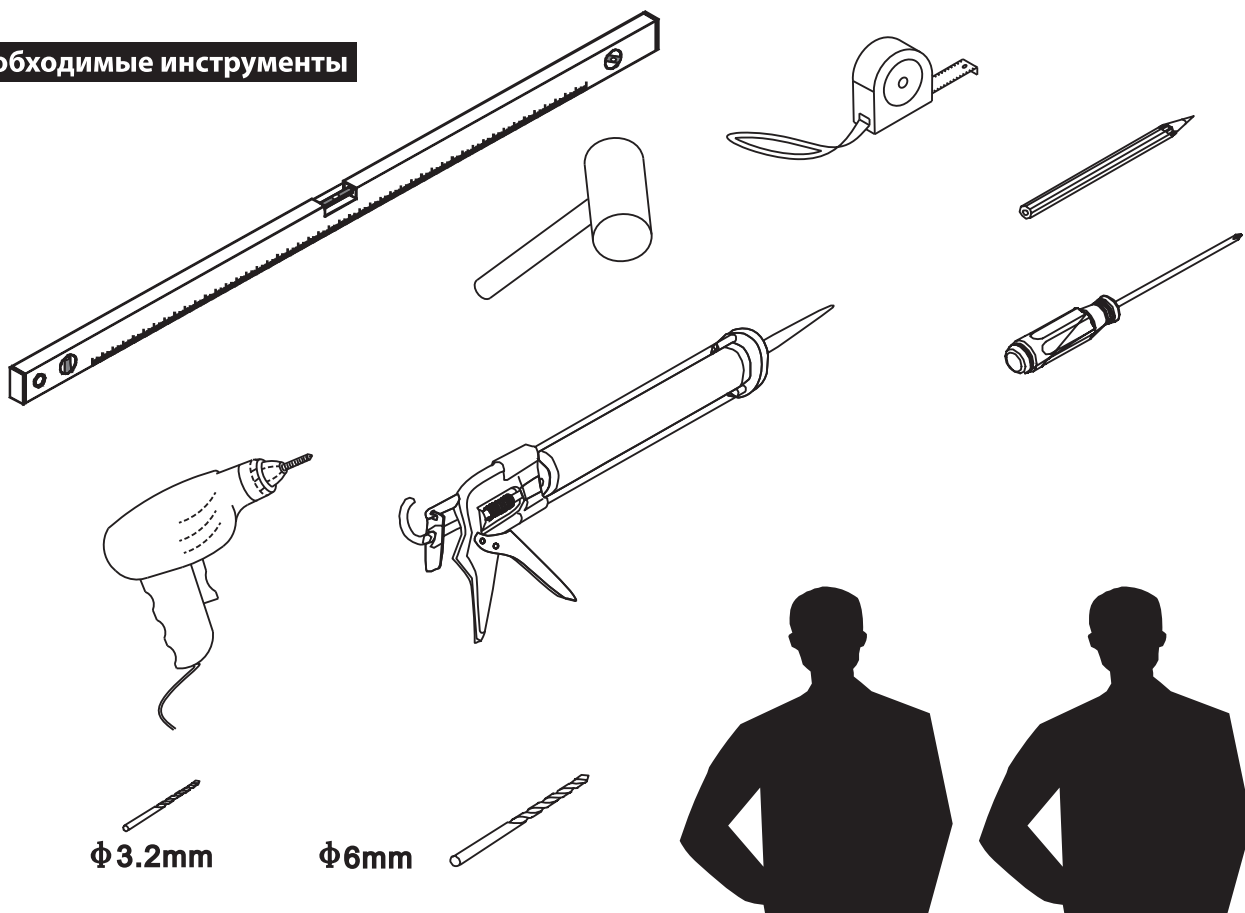

Примечание: закаленное стекло не может быть повторно переработано.

■ Монтаж

Перед началом установки внимательно прочитайте эти инструкции.

Убедитесь, что поддон для душа установлен на ровном полу. Особое внимание следует уделять сверлению стен, чтобы избежать повреждения скрытых труб или электрических кабелей.

Примечание: для установки душевого ограждения потребуется работа двух человек. Перед установкой удалите защитную пленку с алюминиевых профилей.

■ Установка душевого поддона

Поддон для душа должен располагаться напротив стены.

Водонепроницаемая стена или плитка должны быть установлены так, чтобы они находились сверху поддона.

■ Инструкции по уходу

После использования душевое ограждение должно быть очищено с мылом и водой. Это особенно важно в районах с жёсткой водой, где возможны отложения солей на стенках душевого ограждения. Не должны использоваться очистители с добавлением хлора, кислоты, абразивные пасты, ацетон, спирт. Стекланные очистители можно использовать, но при этом следует соблюдать осторожность. Если есть сомнения, обратитесь к поставщику данного чистящего средства.

Сохраните данную инструкцию для ухода и дополнительного обслуживания специализированными сервисами.

Необходимые инструменты

Это изделие тяжёлое и требуются два человека для установки