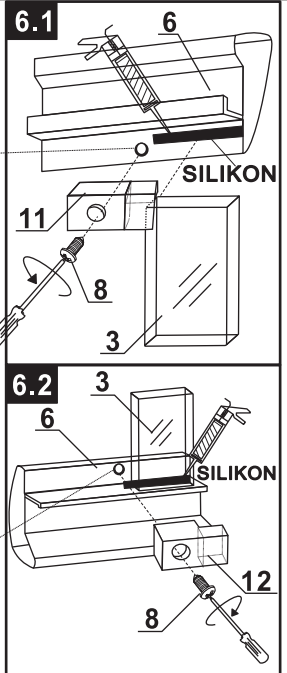

5

6

7

8

9

10

Это изделие тяжёлое и требуются два человека для установки