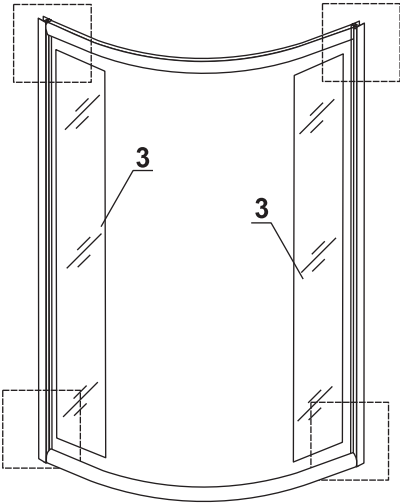

5

6

7

8

9

10

Это изделие тяжёлое и требуются два человека для установки