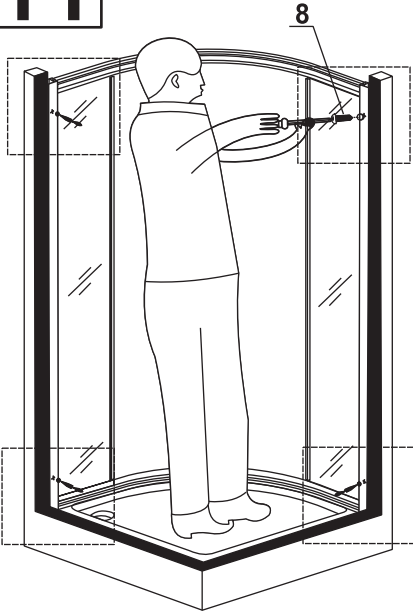

11

11.1

11.2

11.3

12