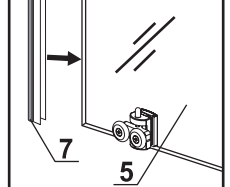

Сохраните данную инструкцию для ухода и дополнительного обслуживания специализированными сервисами.

Необходимые инструменты

Это изделие тяжёлое и требуются два человека для установки

Item No	Name	Picture	Unit	Quantity	Item No	Name	Picture	Unit	Quantity	Item No	Name	Picture	Unit	Quantity
1	Wall profile		Set	2	7	Magnetic sealer		Set	1	14	Handle		Set	2
2	Fixed wall profile		Set	2	8	Screw		Pc	8	15	Upper trolley		Pc	4
3	Fixed glass		Pc	2	9	Screw		Pc	8	16	Lower trolley		Pc	4
4	Water proof sealer		Set	4	10	Expansion pipe		Pc	8	17	Rubber sealer		Pc	1
5	Door glass		Pc	2	11	Screw		Pc	8	18	Screw cover		Pc	4
6	Rail profile		Pc	2	12	Fixed part for fixed glass		Pc	4					

Это изделие тяжёлое и требуются два человека для установки

1**2****3****4**

Это изделие тяжёлое и требуются два человека для установки

5**6****7****8****9****10**

Это изделие тяжёлое и требуются два человека для установки

11**11.1****11.2****11.3****12****12.1.1****12.1.2****12.2.1****12.2.2****13****13.1****13.2****14****14.1****14.2****14.3****15****15.1****15.2****16**

Это изделие тяжёлое и требуются два человека для установки