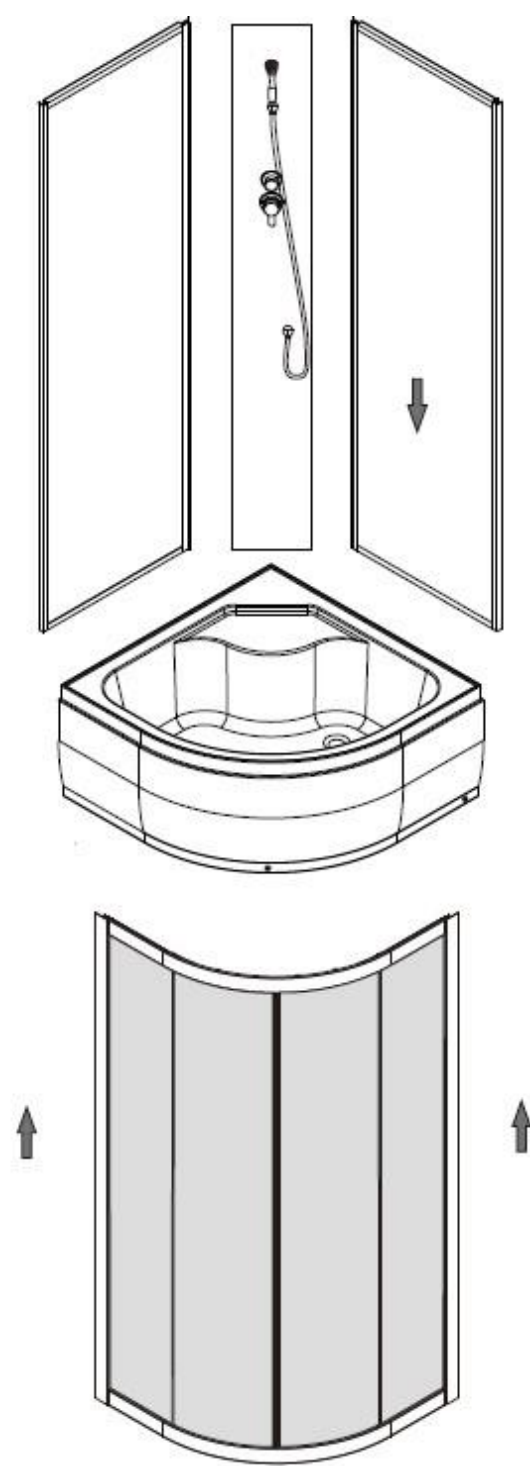

Инструкция к душевой кабине Deto L780

 A1	 A2	 A3	 A4	 A5
 A6 X4	 A7	 A8	 A9 X4	 A10
 A11	 A12	 A13	 A14	 A15
 A16	 A17	 A18	 A19	
			ST4X50=8 ST4X10=32 ST4X12=8 ST4X12=4 M4X25 =2	

1

3

5

A**B****C****D****E****F****6**