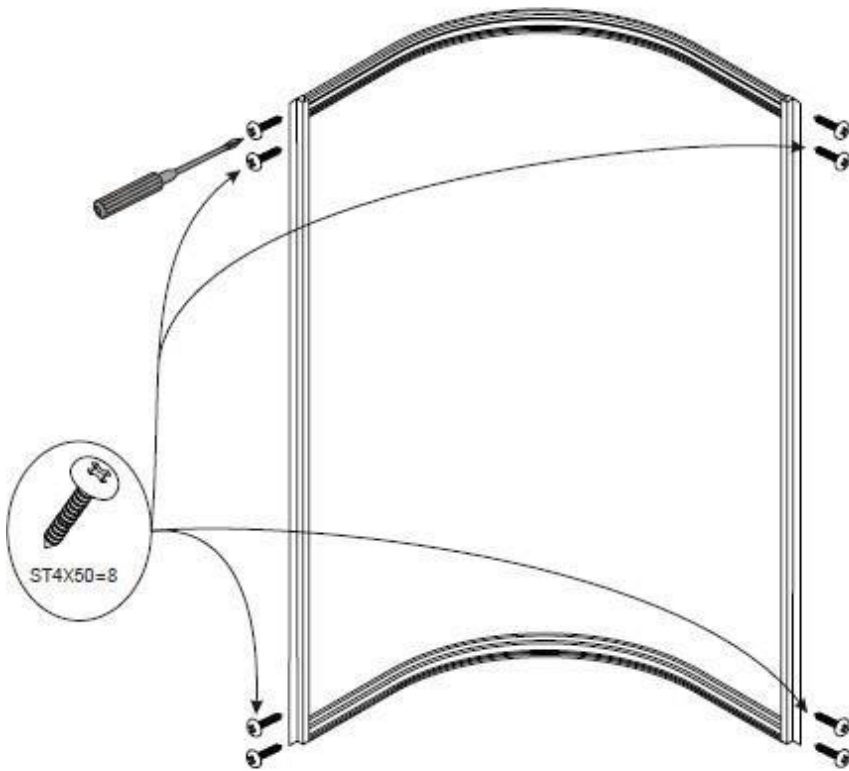

Инструкция к душевой кабине Deto L780

 A1	 A2	 A3	 A4	 A5
 A6 X4	 A7	 A8	 A9 X4	 A10
 A11	 A12	 A13	 A14	 A15
 A16	 A17	 A18	 A19	
			ST4X50=8 ST4X10=32 ST4X12=8 ST4X12=4 M4X25 =2	

1

3

5

A**B****C****D****E****F****6**