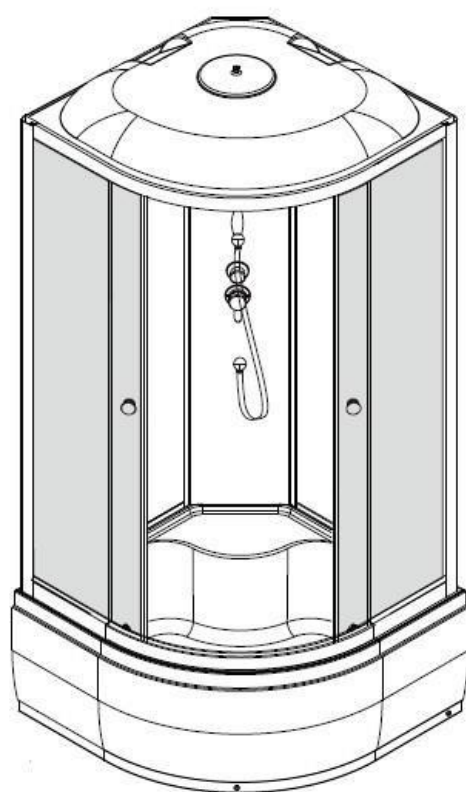

Инструкция к душевой кабине Deto L780

 A1	 A2	 A3	 A4	 A5
 A6 X4	 A7	 A8	 A9 X4	 A10
 A11	 A12	 A13	 A14	 A15
 A16	 A17	 A18	 A19	
			ST4X50=8 ST4X10=32 ST4X12=8 ST4X12=4 M4X25 =2	

1

3

5

A**B****C****D****E****F****6**