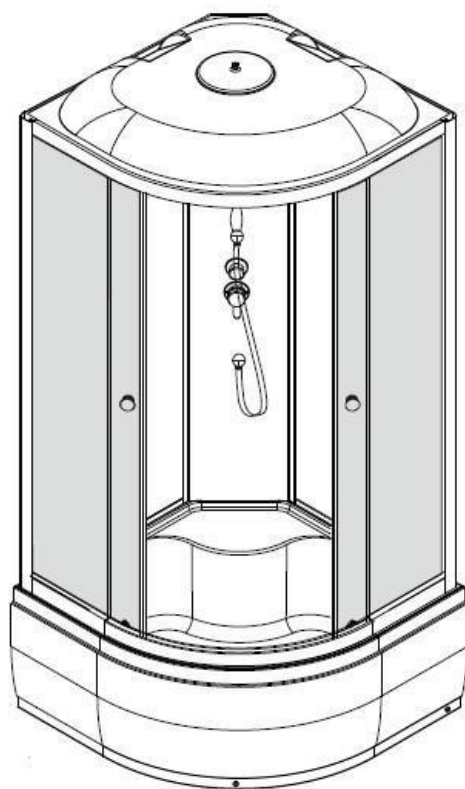

Инструкция к душевой кабине Deto L780

 A1	 A2	 A3	 A4	 A5
 A6 X4	 A7	 A8	 A9 X4	 A10
 A11	 A12	 A13	 A14	 A15
 A16	 A17	 A18	 A19	
			ST4X50=8 ST4X10=32 ST4X12=8 ST4X12=4 M4X25 =2	

1

3

5

A**B****C****D****E****F****6**