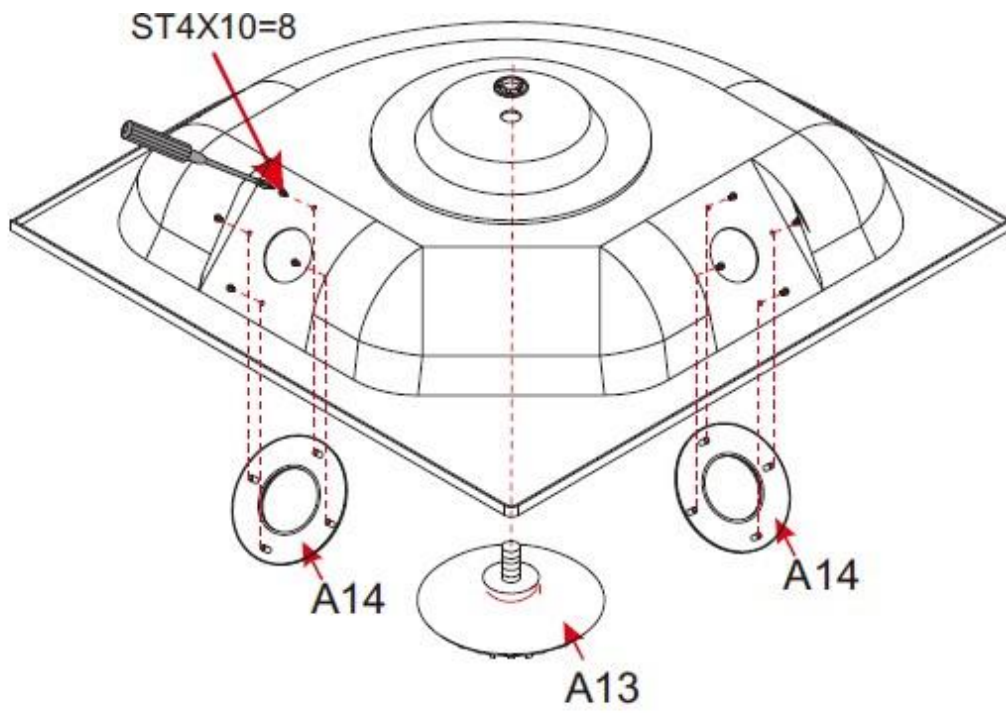

Инструкция к душевой кабине Deto L780

 A1	 A2	 A3	 A4	 A5
 A6 X4	 A7	 A8	 A9 X4	 A10
 A11	 A12	 A13	 A14	 A15
 A16	 A17	 A18	 A19	
			ST4X50=8 ST4X10=32 ST4X12=8 ST4X12=4 M4X25 =2	

1

3

5

A**B****C****D****E****F****6**