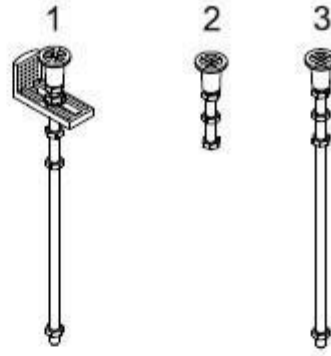

Инструкция к душевой кабине Deto L780

 A1	 A2	 A3	 A4	 A5
 A6 X4	 A7	 A8	 A9 X4	 A10
 A11	 A12	 A13	 A14	 A15
 A16	 A17	 A18	 A19	
			ST4X50=8 ST4X10=32 ST4X12=8 ST4X12=4 M4X25 =2	

1

3

5

A**B****C****D****E****F****6**