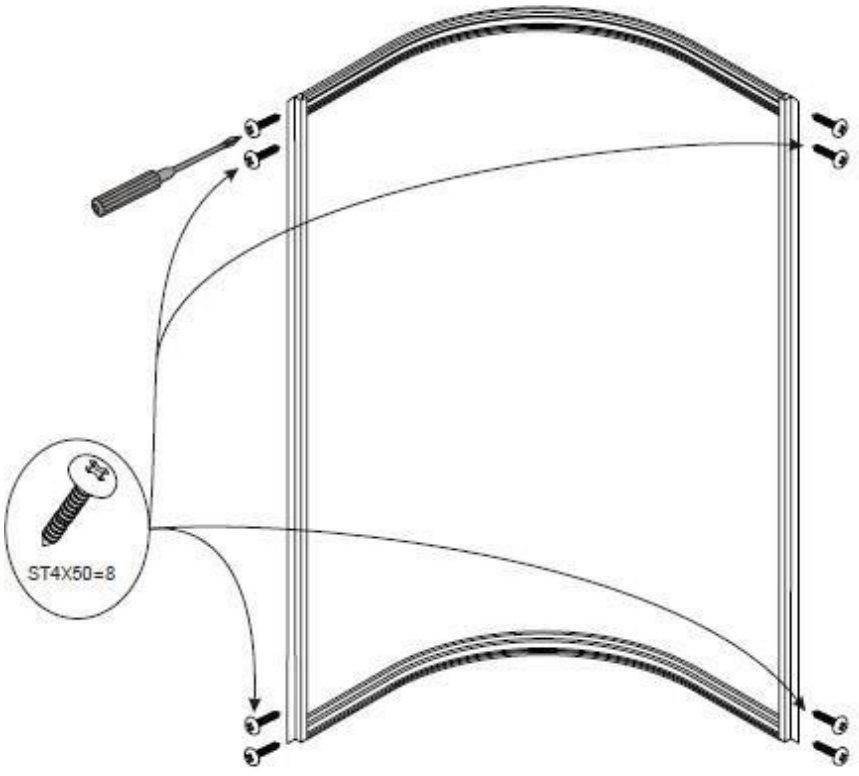

Инструкция к душевой кабине Deto L780

 A1	 A2	 A3	 A4	 A5
 A6 X4	 A7	 A8	 A9 X4	 A10
 A11	 A12	 A13	 A14	 A15
 A16	 A17	 A18	 A19	
			ST4X50=8 ST4X10=32 ST4X12=8 ST4X12=4 M4X25 =2	

1

3

5

A**B****C****D****E****F****6**