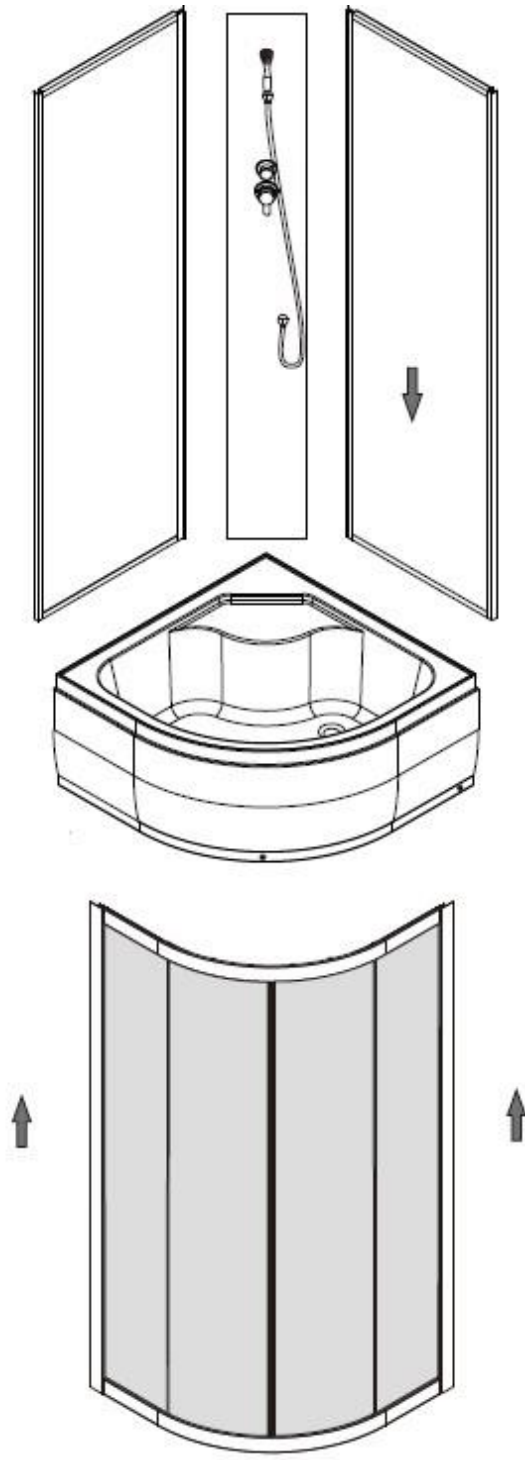

Инструкция к душевой кабине Deto L780

 A1	 A2	 A3	 A4	 A5
 A6 X4	 A7	 A8	 A9 X4	 A10
 A11	 A12	 A13	 A14	 A15
 A16	 A17	 A18	 A19	
			ST4X50=8 ST4X10=32 ST4X12=8 ST4X12=4 M4X25 =2	

1

3

5

A**B****C****D****E****F****6**