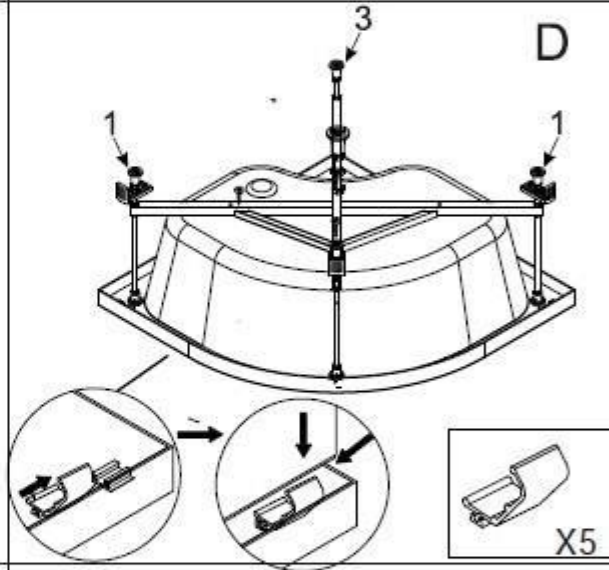

Инструкция к душевой кабине Deto L780

 A1	 A2	 A3	 A4	 A5
 A6 X4	 A7	 A8	 A9 X4	 A10
 A11	 A12	 A13	 A14	 A15
 A16	 A17	 A18	 A19	
			ST4X50=8 ST4X10=32 ST4X12=8 ST4X12=4 M4X25 =2	

1

3

5

A**B****C****D****E****F****6**