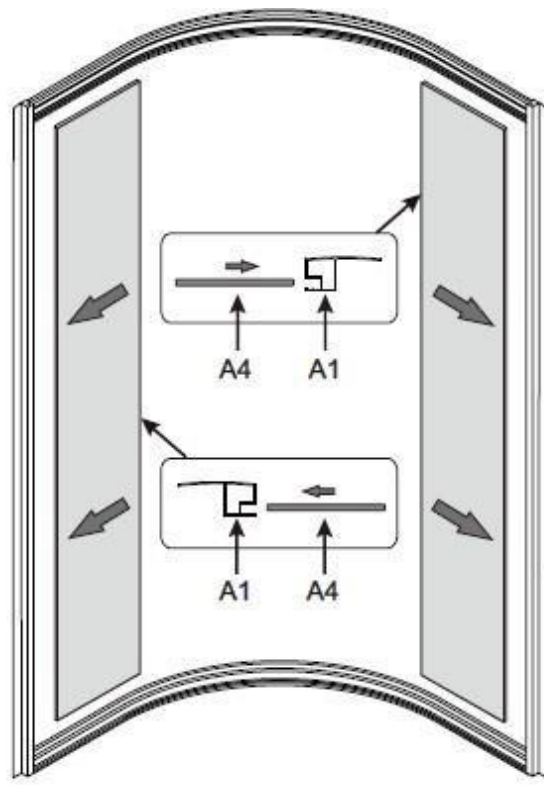

Инструкция к душевой кабине Deto L780

 A1	 A2	 A3	 A4	 A5
 A6 X4	 A7	 A8	 A9 X4	 A10
 A11	 A12	 A13	 A14	 A15
 A16	 A17	 A18	 A19	
			ST4X50=8 ST4X10=32 ST4X12=8 ST4X12=4 M4X25 =2	

1

3

5

A**B****C****D****E****F****6**