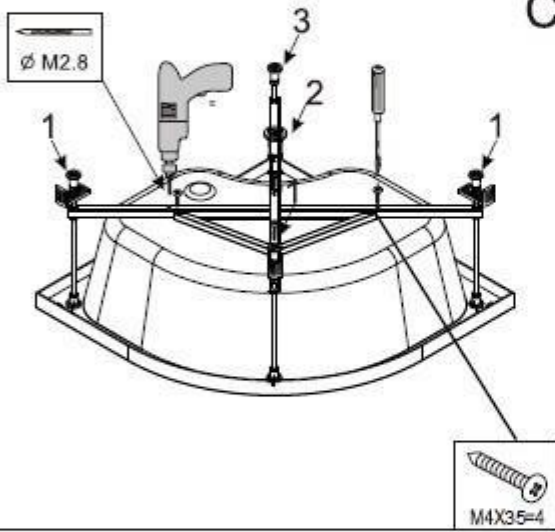

Инструкция к душевой кабине Deto L780

 A1	 A2	 A3	 A4	 A5
 A6 X4	 A7	 A8	 A9 X4	 A10
 A11	 A12	 A13	 A14	 A15
 A16	 A17	 A18	 A19	
			ST4X50=8 ST4X10=32 ST4X12=8 ST4X12=4 M4X25 =2	

1

3

5

A**B****C****D****E****F****6**