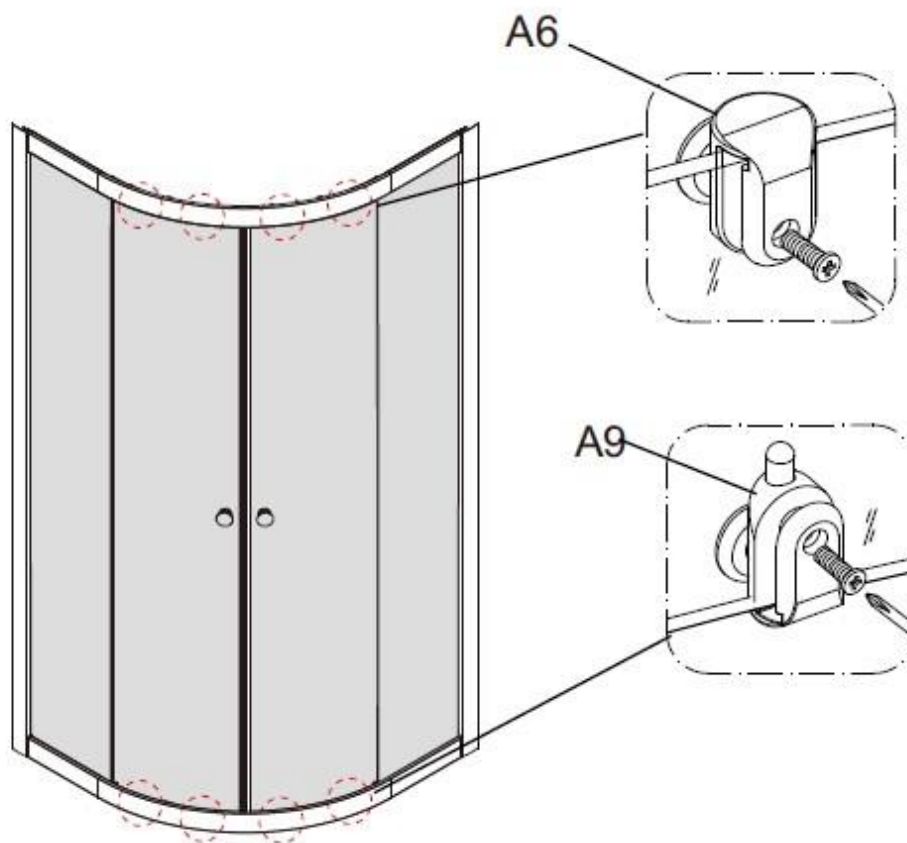

Инструкция к душевой кабине Deto L780

 A1	 A2	 A3	 A4	 A5
 A6 X4	 A7	 A8	 A9 X4	 A10
 A11	 A12	 A13	 A14	 A15
 A16	 A17	 A18	 A19	
			ST4X50=8 ST4X10=32 ST4X12=8 ST4X12=4 M4X25 =2	

1

3

5

A**B****C****D****E****F****6**