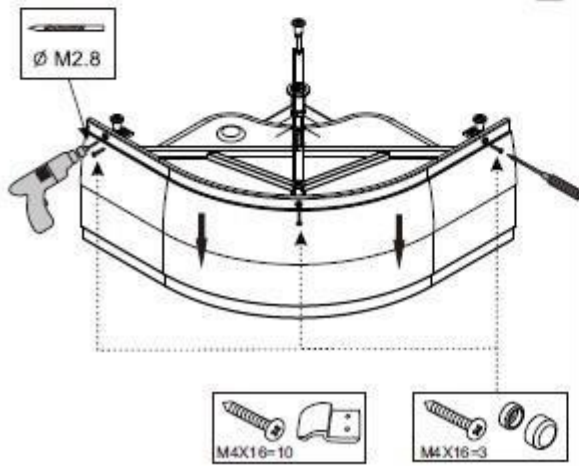

Инструкция к душевой кабине Deto L780

 A1	 A2	 A3	 A4	 A5
 A6 X4	 A7	 A8	 A9 X4	 A10
 A11	 A12	 A13	 A14	 A15
 A16	 A17	 A18	 A19	
			ST4X50=8 ST4X10=32 ST4X12=8 ST4X12=4 M4X25 =2	

1

3

5

A**B****C****D****E****F****6**