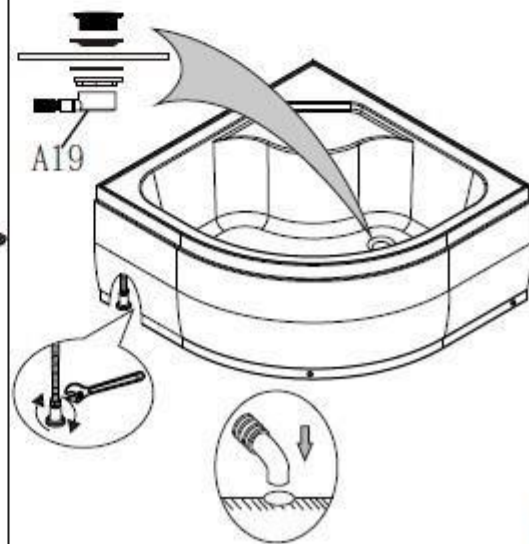

Инструкция к душевой кабине Deto L780

 A1	 A2	 A3	 A4	 A5
 A6 X4	 A7	 A8	 A9 X4	 A10
 A11	 A12	 A13	 A14	 A15
 A16	 A17	 A18	 A19	
			ST4X50=8 ST4X10=32 ST4X12=8 ST4X12=4 M4X25 =2	

1

3

5

A**B****C****D****E****F****6**