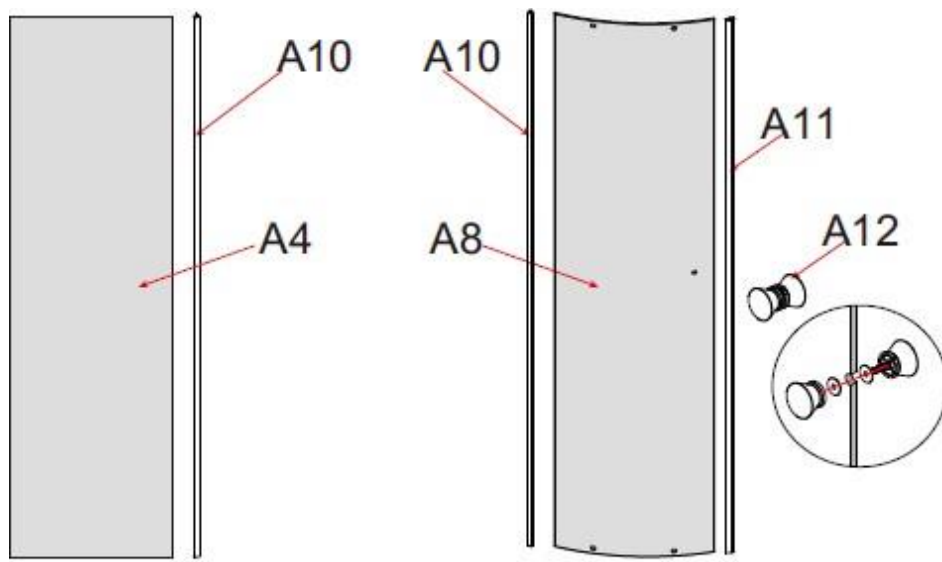

Инструкция к душевой кабине Deto L780

 A1	 A2	 A3	 A4	 A5
 A6 X4	 A7	 A8	 A9 X4	 A10
 A11	 A12	 A13	 A14	 A15
 A16	 A17	 A18	 A19	
			ST4X50=8 ST4X10=32 ST4X12=8 ST4X12=4 M4X25 =2	

1

3

5

A**B****C****D****E****F****6**