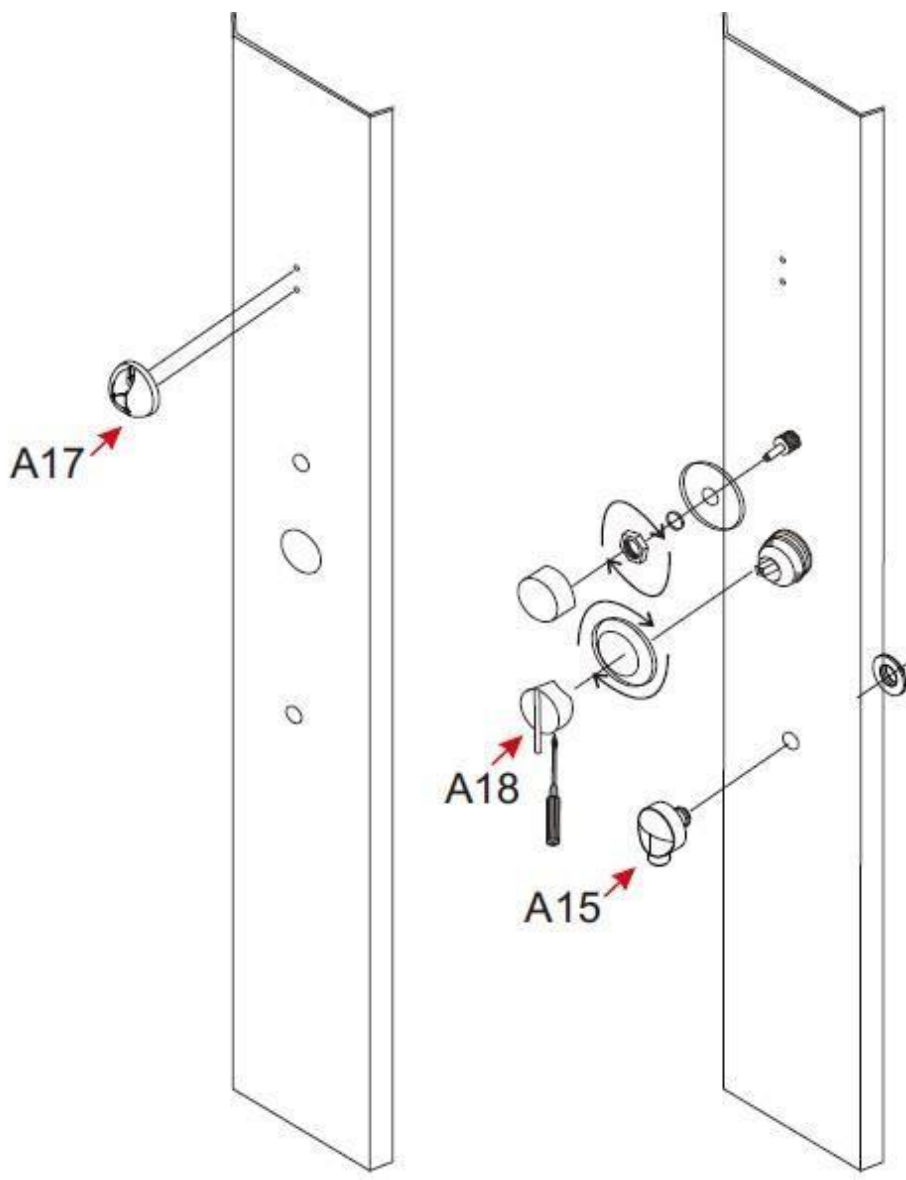

Инструкция к душевой кабине Deto L780

 A1	 A2	 A3	 A4	 A5
 A6 X4	 A7	 A8	 A9 X4	 A10
 A11	 A12	 A13	 A14	 A15
 A16	 A17	 A18	 A19	
			ST4X50=8 ST4X10=32 ST4X12=8 ST4X12=4 M4X25 =2	

1

3

5

A**B****C****D****E****F****6**