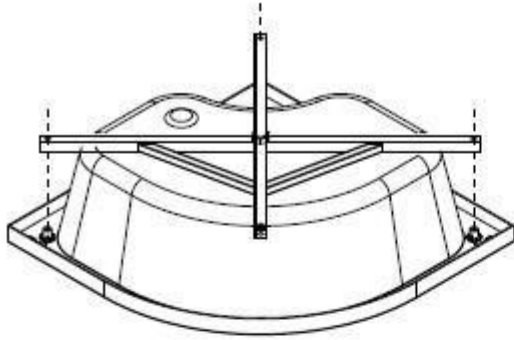

Инструкция к душевой кабине Deto L780

 A1	 A2	 A3	 A4	 A5
 A6 X4	 A7	 A8	 A9 X4	 A10
 A11	 A12	 A13	 A14	 A15
 A16	 A17	 A18	 A19	
			ST4X50=8 ST4X10=32 ST4X12=8 ST4X12=4 M4X25 =2	

1

3

5

A**B****C****D****E****F****6**