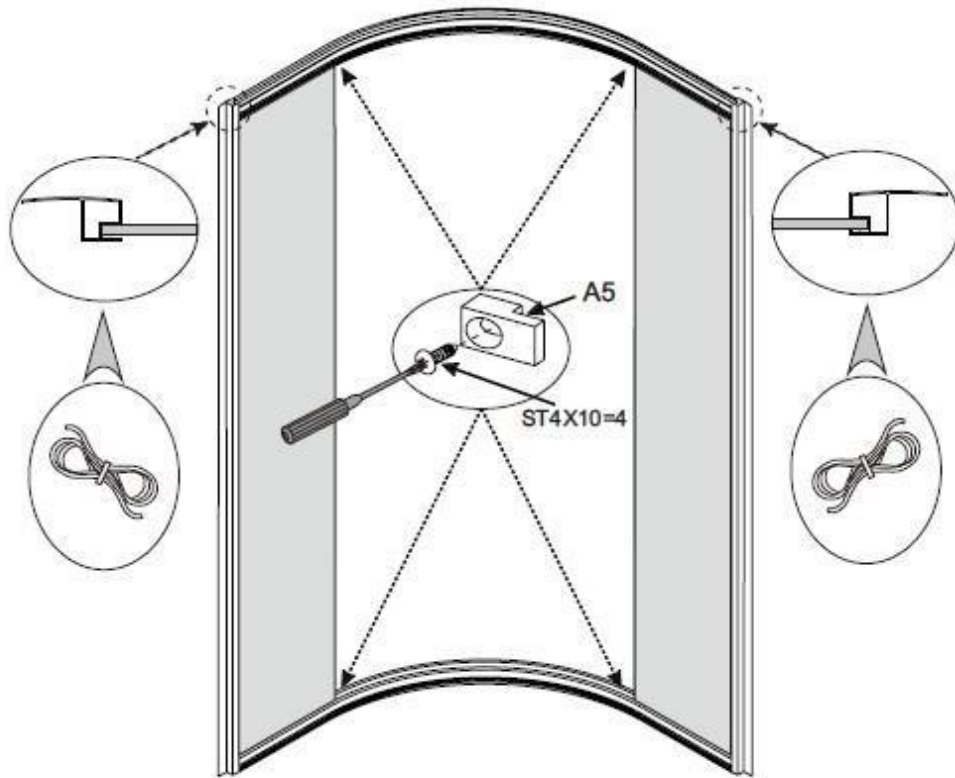

Инструкция к душевой кабине Deto L780

 A1	 A2	 A3	 A4	 A5
 A6 X4	 A7	 A8	 A9 X4	 A10
 A11	 A12	 A13	 A14	 A15
 A16	 A17	 A18	 A19	
			ST4X50=8 ST4X10=32 ST4X12=8 ST4X12=4 M4X25 =2	

1

3

5

A**B****C****D****E****F****6**