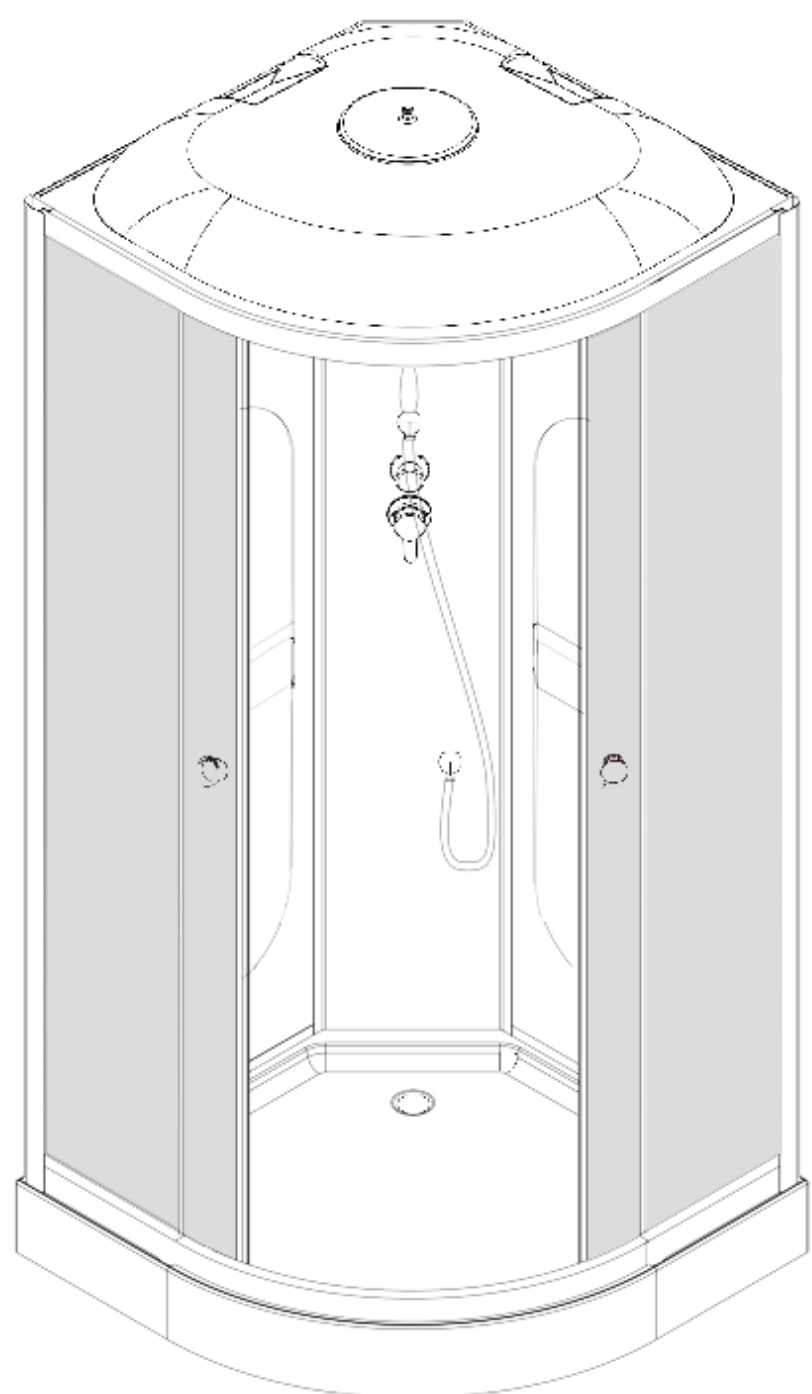

Инструкция к душевой кабине Deto L608

 A1 X2	 A2 X1	 A3 X1	 A4 X2	 A5 X4
 A6 X4	 A7 X1	 A8 X2	 A9 X4	 A10 X4
 A11 X2	 A12 X2	 A13 X1	 A14 X2	 A15 X1
 A16 X1	 A17 X1	 A18 X1	 A19 X1	 A20 X1
 A21 X4	 A22 X3	 A23 X2	ST4X50=8 ST4X10=32 ST4X12=8 	ST4X12=4  M4X25 =2 